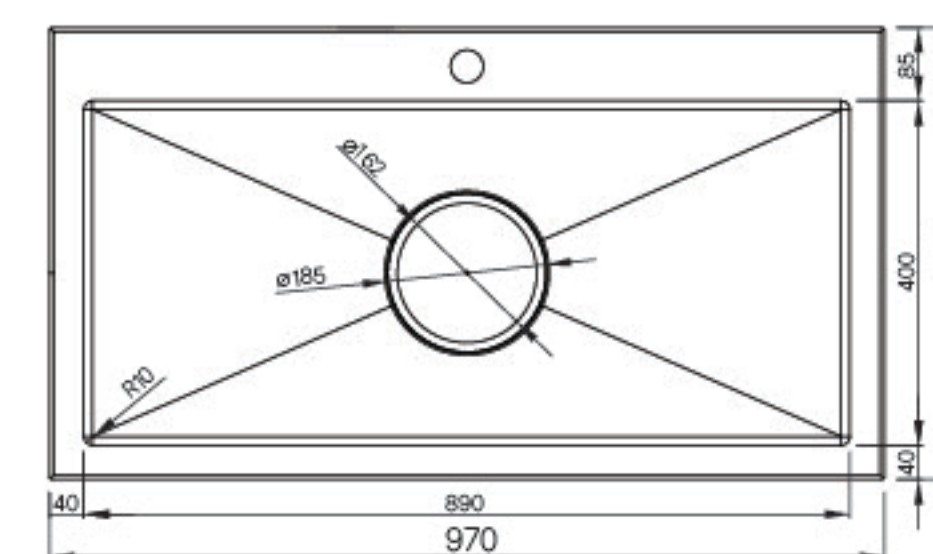

POINT

- 전체 엠보 적용
- 에코 실버 나노코팅 적용
- 모서리 10R
- 5면 블랙홀 방음패드
- 5면 PE 결로방지패드 부착