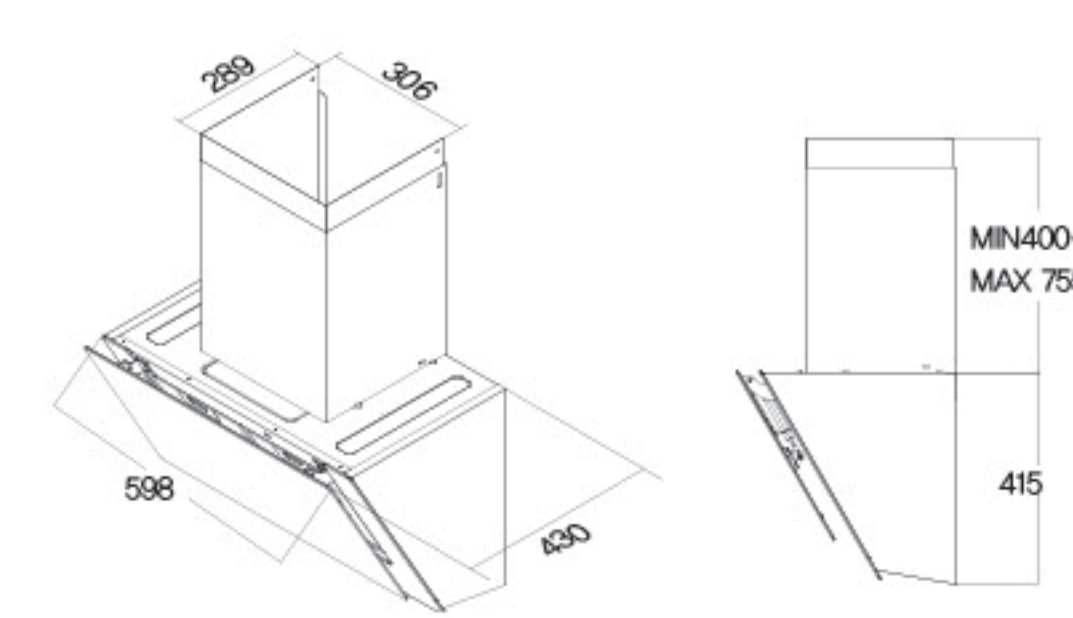

POINT

- 역류방지 댐퍼
- 3단 풍량 조절
- LED 조명
- 알루미늄 필터