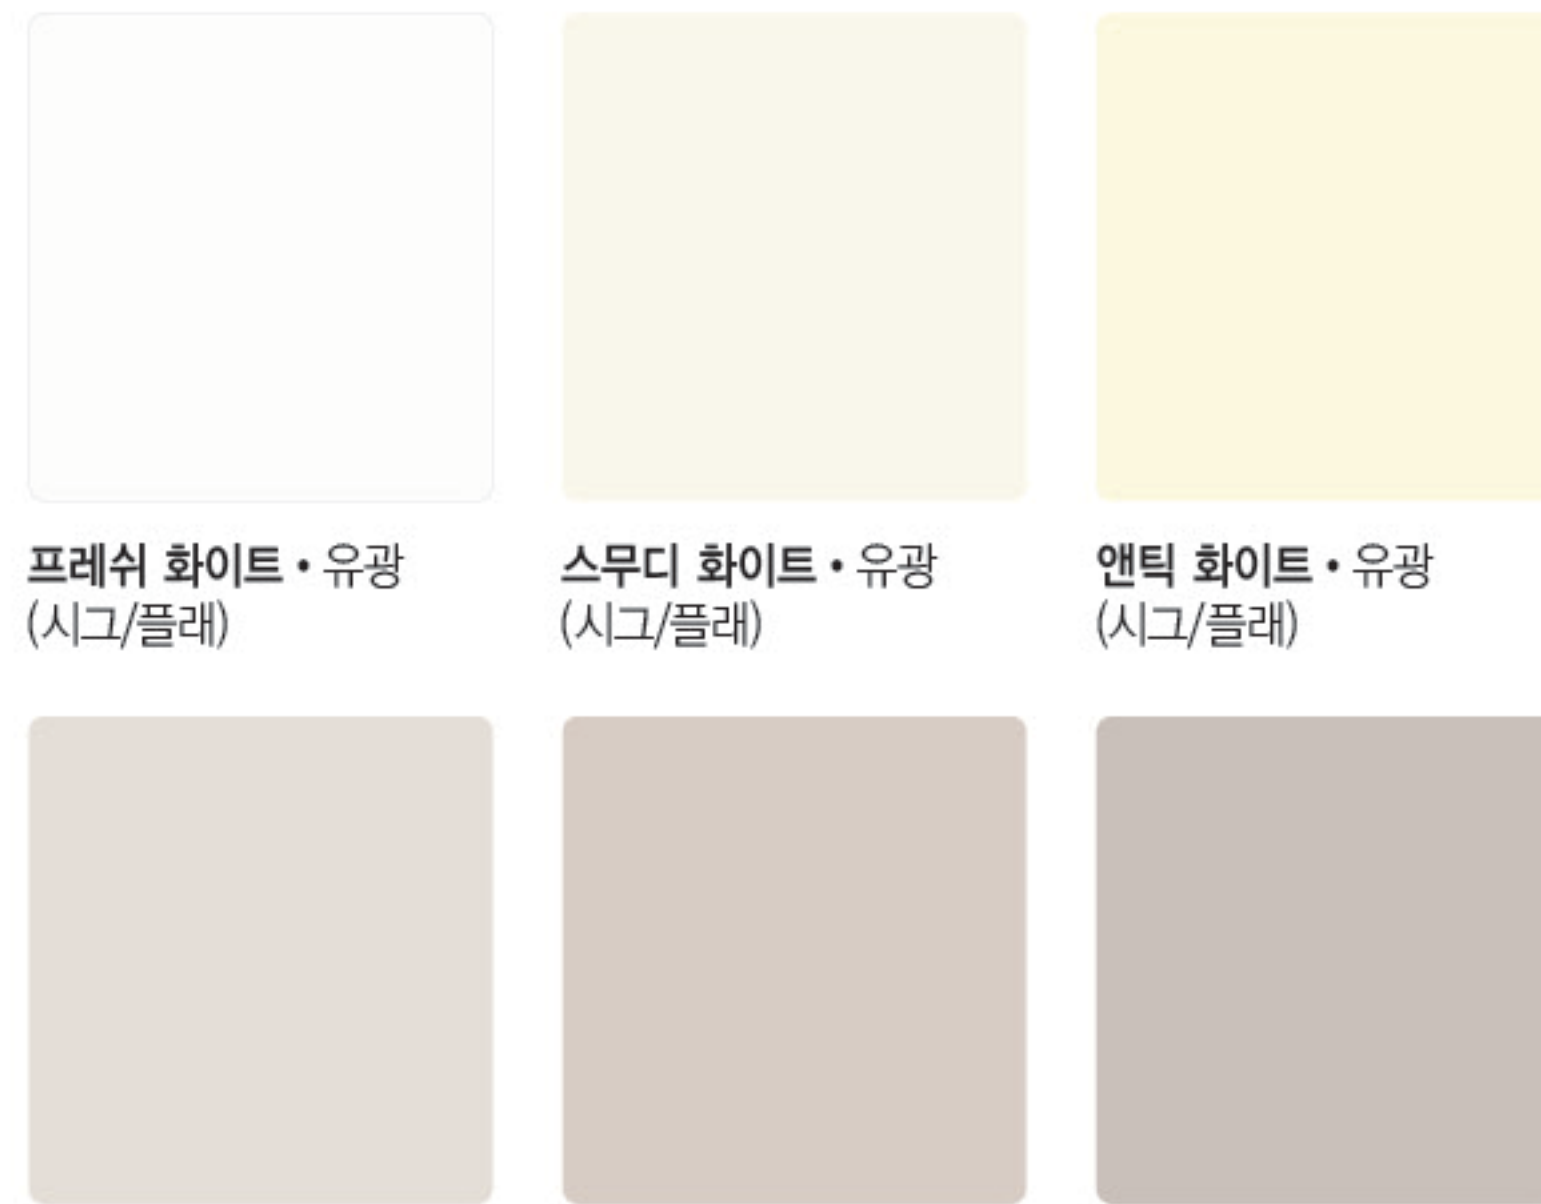

e'clat (Eco Clean Board) 에'클라

**SIGNATURE** 시그니처

필름 '인테리어필름' 출시 예정

켓제로 ASA + 슈퍼클린 + 양면 LPM

프레쉬 화이트 • 무광 (시그/플래)    스무디 화이트 • 무광 (시그/플래)    앤틱 화이트 • 무광 (시그/플래)    다이브 화이트 • 무광 (시그/플래)    코지 크림 • 무광 (시그/플래)

소프트 그레이 • 무광 (시그/플래)    문빔 그레이 • 무광 (시그/플래)    에어 그레이 • 무광 (시그/플래)    아레나 그레이 • 무광 (시그/플래)    드리즐 그레이 • 무광 (시그/플래)

켓제로 ASA + 양면 LPM

프레쉬 화이트 • 유광 (시그) + 문빔 그레이 • 유광 (시그)

프레쉬 화이트 • 유광 (시그/플래)    스무디 화이트 • 유광 (시그/플래)    앤틱 화이트 • 유광 (시그/플래)

소프트 그레이 • 유광 (시그/플래)    문빔 그레이 • 유광 (시그/플래)    아레나 그레이 • 유광 (시그/플래)

라인오로라 화이트 (시그)    라인오로라 크림 (시그)    헤어라인 연골드 (시그)    헤어라인 실버 (시그)

HANSSEMI × LETZER  
Provided by LG Chem

**FLAGSHIP** 플래그십

필름 '인테리어필름' 출시 예정

소프트 그레이 • 무광 (시그/플래) + 드리즐 그레이 • 무광 (시그/플래)

딤그레이 • 무광 (플래)    리치그레이 • 무광 (플래)

그리너리 • 무광 (플래)    딥그린 • 무광 (플래)

엔베이지 • 무광 (플래)    인디고 • 무광 (플래)    스카이블루 • 무광 (플래)

- 프레쉬 화이트 • 유광 (시그/플래)
- 스무디 화이트 • 유광 (시그/플래)
- 앤틱 화이트 • 유광 (시그/플래)
- 소프트 그레이 • 유광 (시그/플래)
- 문빔 그레이 • 유광 (시그/플래)
- 아레나 그레이 • 유광 (시그/플래)