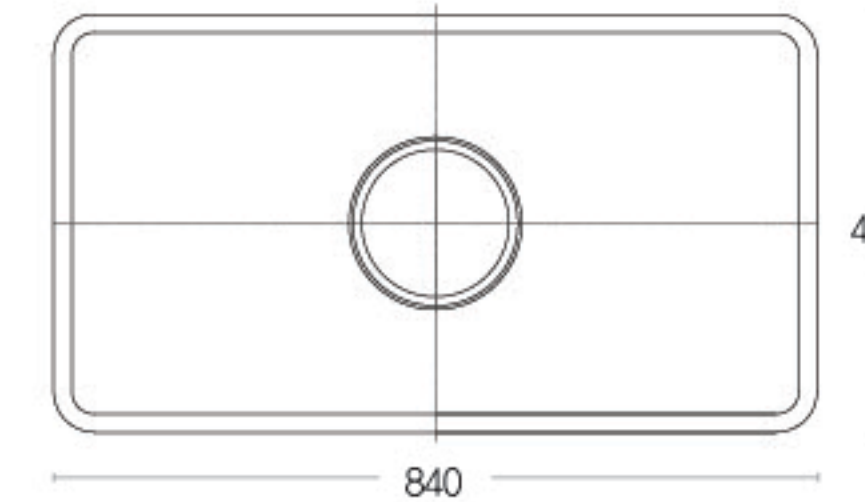

POINT

- 수세미망, 표면엠보 적용 (기본구성)
- ST304 (18/8) BA소재
- 하부면 P/E PAD (물 맺힘 방지)
- KS인증
- 고급사각엠보 싱크볼