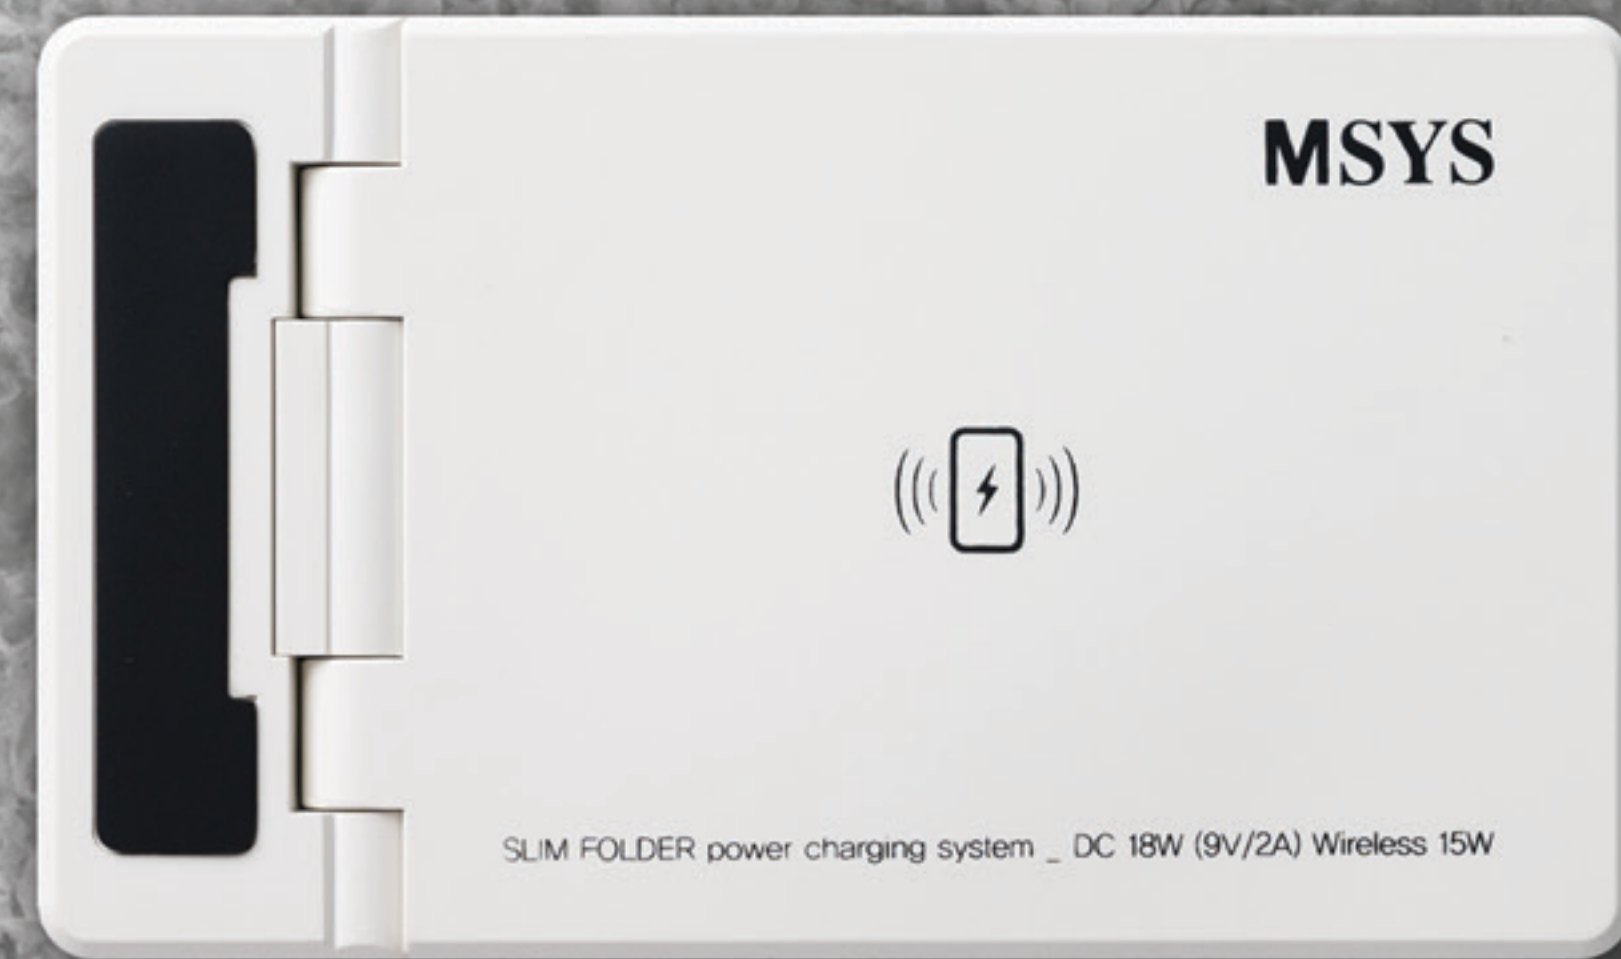

Accessories

주방 활용도를 높여주는 주방 액세서리,
작은 차이가 모여 프리미엄 주방 경험을 제공합니다.