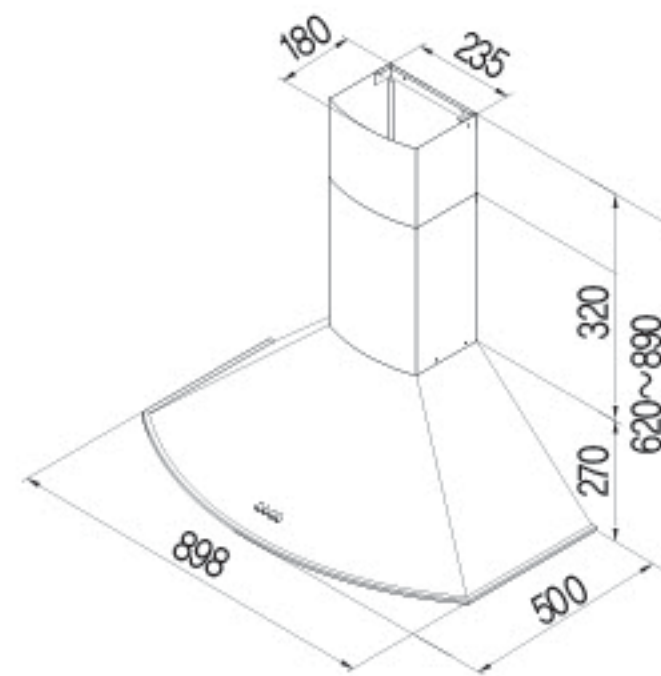

NEW 침니 후드

데코 후드

부드럽게 흐르는 유선형 디자인과 견고함을 담은 스테인리스 스틸 바디로 주방에 완성된 아름다움을 더합니다.

1) 모델 : HDC-MSN90
2) 규격 : 898(W)×500(D)×620~900(H)
3) 무게 : 8kg
4) 색상 : 실버 / 주소재 : 스테인리스
5) 전압 : 220V / 전력 : 60Hz/100w
6) 풍량 : 3단 (295/395/530 m³/h)
7) 소음 : 51/53/55(dB)
8) 필터 : 알루미늄 / 램프 : LED
9) 자바라 : Ø125 / 1.5M
10) 스위치 : PUSH

POINT

- 전동댐퍼 (적용가능)
- 3단 풍량 조절
- LED 조명
- 알루미늄 필터

라운드에지 후드

데코 후드

어떤 공간에도 조화롭게 스며드는 모던하고 감각적인 주방용 후드입니다.

1) 모델 : HDC-MSR900P
2) 규격 : 898(W)×500(D)×410~750(H)
3) 무게 : 11kg
4) 색상 : 실버 / 주소재 : 스테인리스, 블랙데코판넬
5) 전압 : 220V / 전력 : 60Hz/98w
6) 풍량 : 3단 (295/395/530 m³/h)
7) 소음 : 49/51/54(dB)
8) 필터 : 알루미늄 / 램프 : LED
9) 자바라 : Ø125 / 1.5M
10) 스위치 : PUSH

POINT

- 전동댐퍼 (적용가능)
- 3단 풍량 조절
- LED 조명
- 알루미늄 필터

마제스틱 침니 후드

데코 후드

역류방지댐퍼로 외부 공기유입을 철저히 차단하고 사용은 더욱 쾌적하게 보이지 않는 곳까지 스마트한 후드입니다.

1) 모델 : HDC-MSMJ900
2) 규격 : 897(W)×430(D)×815~1,170(H)
3) 무게 : 25kg
4) 색상 : 실버, 블랙 / 주소재 : 스테인리스, 강화유리
5) 전압 : 220V / 전력 : 60Hz/176w
6) 풍량 : 3단 (244/296/379 m³/h)
7) 소음 : 45/48/55(dB)
8) 필터 : 알루미늄 / 램프 : LED
9) 자바라 : Ø125 / 1.5M
10) 스위치 : 터치식

POINT

- 역류방지 댐퍼
- 3단 풍량 조절
- LED 조명
- 알루미늄 필터

플루토 침니 후드

데코 후드

역류방지댐퍼로 외부 공기유입을 철저히 차단하고 사용은 더욱 쾌적하게 보이지 않는 곳까지 스마트한 후드입니다.

1) 모델 : HDC-MSPL600
2) 규격 : 598(W)×430(D)×815~1,170(H)
3) 무게 : 25kg
4) 색상 : 실버, 블랙 / 주소재 : 스테인리스, 강화유리
5) 전압 : 220V / 전력 : 60Hz/176w
6) 풍량 : 3단 (244/296/379 m³/h)
7) 소음 : 45/48/55(dB)
8) 필터 : 알루미늄 / 램프 : LED
9) 자바라 : Ø125 / 1.5M
10) 스위치 : 터치식

POINT

- 역류방지 댐퍼
- 3단 풍량 조절
- LED 조명
- 알루미늄 필터