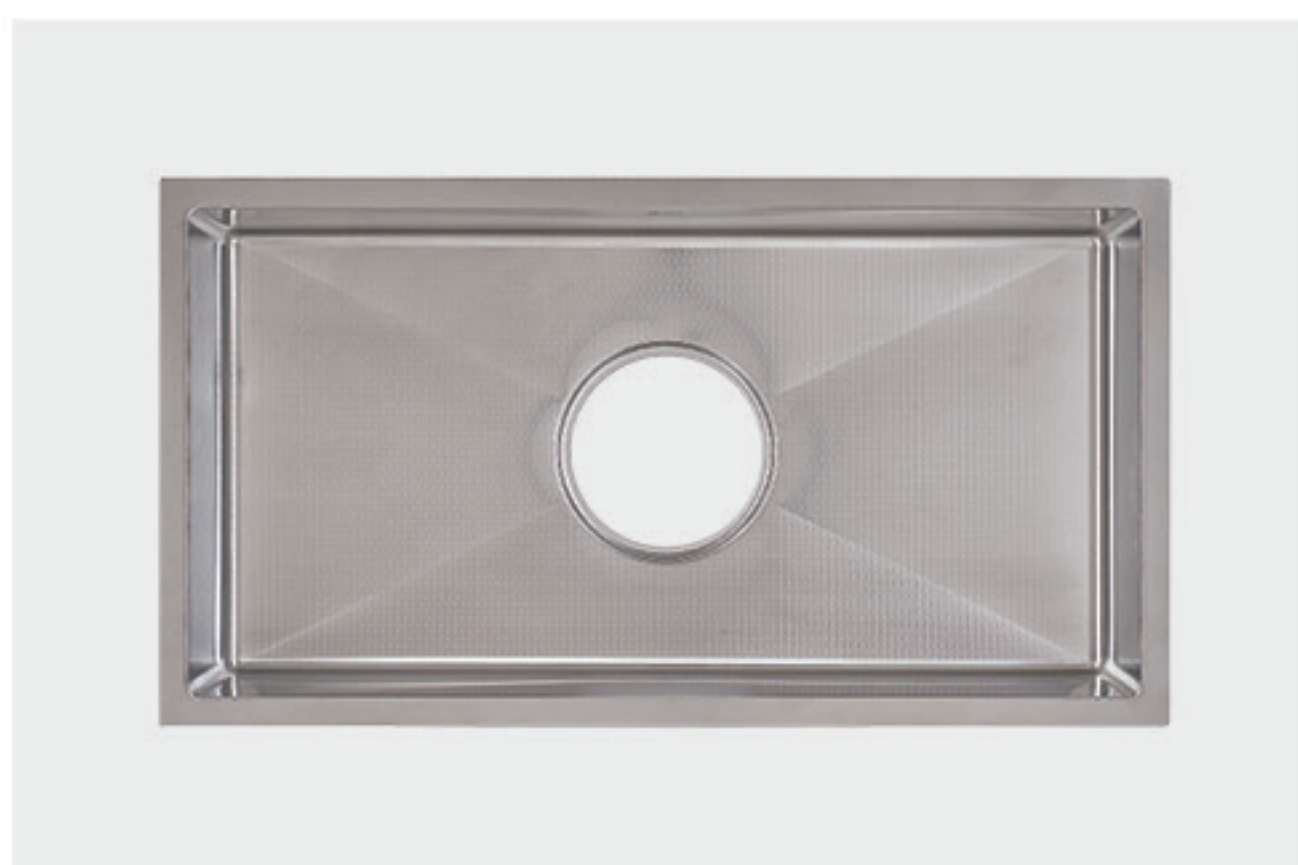

POINT

- 바닥 엠보 적용
- 에코 실버 나노코팅 적용
- 모서리 10R
- 5면 블랙홀 방음패드
- 5면 PE 결로방지패드 부착

**NEW** Silent 830B (온라인/오프라인)

PREMIUM

사각언더 싱크볼

- 1) 모델 : SSUS00231
- 2) 타입 : 언더싱크 (오버홀 무)
- 3) 규격 : 외부 830(W)×450(D)×228(H)  
내부 780(W)×400(D)
- 4) 타공 : 786(W)×406(D)/R8
- 5) 색상 : 실버(무광)
- 6) 재질 : 스테인리스 스틸
- 7) 포장 : 박스포장
- 8) 두께 : 볼 1.0T / 날개 1.0T
- 9) 구성 : 볼, 싱크망, 세제망, 배수구커버