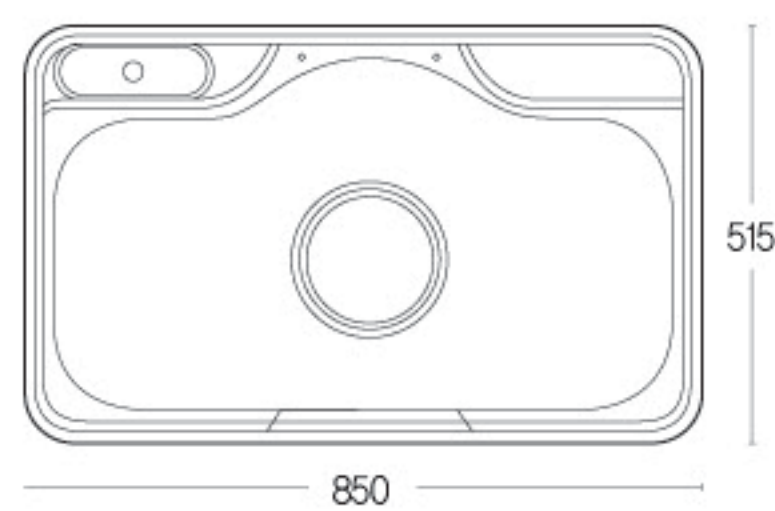

CDS850 싱크볼

언더 싱크볼

1) 모델 : SSUS00221
2) 타입 : 언더싱크 (오버홀 유)
3) 규격 : 외부 850(W)×515(D)×204(H)
  내부 770(W)×440(D)
4) 타공 : 820(W)×485(D) / R40
5) 색상 : 실버(무광)
6) 재질 : 스테인리스 스틸
7) 포장 : 박스포장
8) 두께 : 0.6T

POINT

- ST304 (18/8) BA소재
- 하부면 P/E PAD (물 맺힘 방지)
- KS인증

DS85 싱크볼

언더 싱크볼

1) 모델 : SHBS00052
2) 타입 : 언더싱크 (오버홀 무)
3) 규격 : 외부 850(W)×515(D)×204(H)
  내부 770(W)×440(D)
4) 타공 : 820(W)×485(D) / R40
5) 색상 : 실버(무광)
6) 재질 : 스테인리스 스틸
7) 포장 : 비닐포장
8) 두께 : 0.6T

POINT

- ST304 (18/8) BA소재
- 하부면 P/E PAD (물 맺힘 방지)
- KS인증

PDS85 싱크볼

언더 싱크볼

1) 모델 : SHBS00051
2) 타입 : 언더싱크 (오버홀 무)
3) 규격 : 외부 850(W)×515(D)×204(H)
  내부 770(W)×440(D)
4) 타공 : 820(W)×485(D) / R40
5) 색상 : 실버(무광)
6) 재질 : 스테인리스 스틸
7) 포장 : 비닐포장
8) 두께 : 0.6T

POINT

- ST304 (18/8) BA소재
- 하부면 P/E PAD (물 맺힘 방지)
- KS인증
- 공간확보 용이 (상부포켓)

PDS75 싱크볼

언더 싱크볼

1) 모델 : SSU000097
2) 타입 : 언더싱크 (오버홀 무)
3) 규격 : 외부 750(W)×480(D)×196(H)
  내부 674(W)×403(D)
4) 타공 : 722(W)×452(D) / R40
5) 색상 : 실버(무광)
6) 재질 : 스테인리스 스틸
7) 포장 : 비닐포장
8) 두께 : 0.6T

POINT

- ST304 (18/8) BA소재
- 하부면 P/E PAD (물 맺힘 방지)
- KS인증
- 공간확보 용이 (상부포켓)