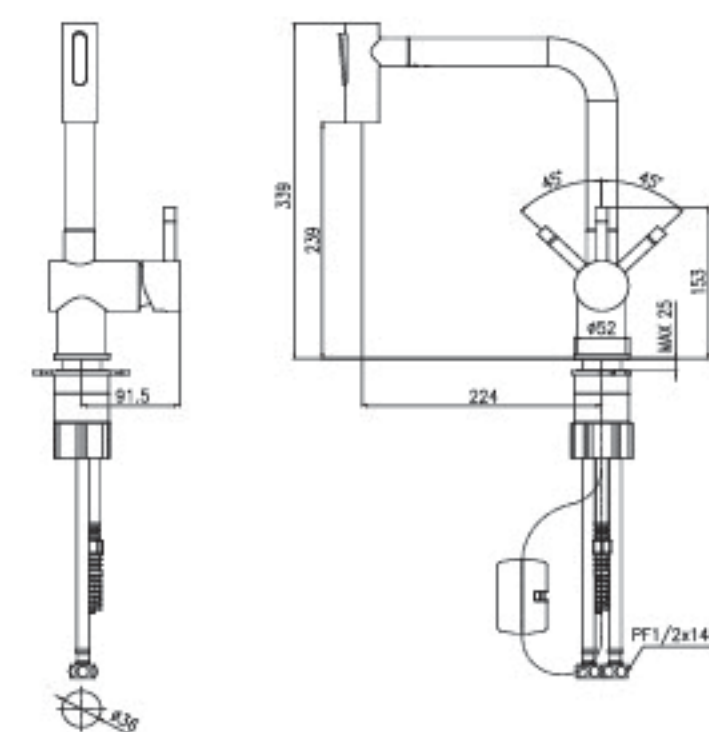

POINT

- 광택과 내식성 우수
- 내구성 높은 STS304 소재 파이프 적용