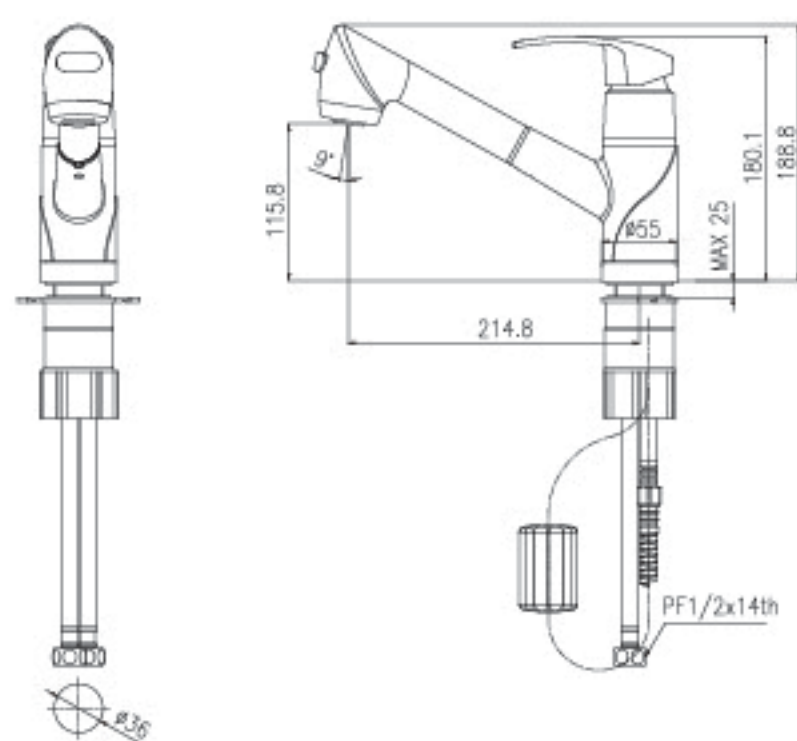

POINT

- 광택과 내식성 우수
- 직수 스프레이 전환 헤드

입수전 MF400

크롬 타입

- 1) 모델 : SHDS00043
- 2) 색상 : 크롬
- 3) 주요소재 : 황동 (매니폴드 부분)
- 4) 분사방식 : 직수 / 스프레이 겸용 (헤드 이동형)
- 5) 타공치수 : Ø37

POINT

- 광택과 내식성 우수
- 직수 스프레이 전환 헤드

입수전 MF500A