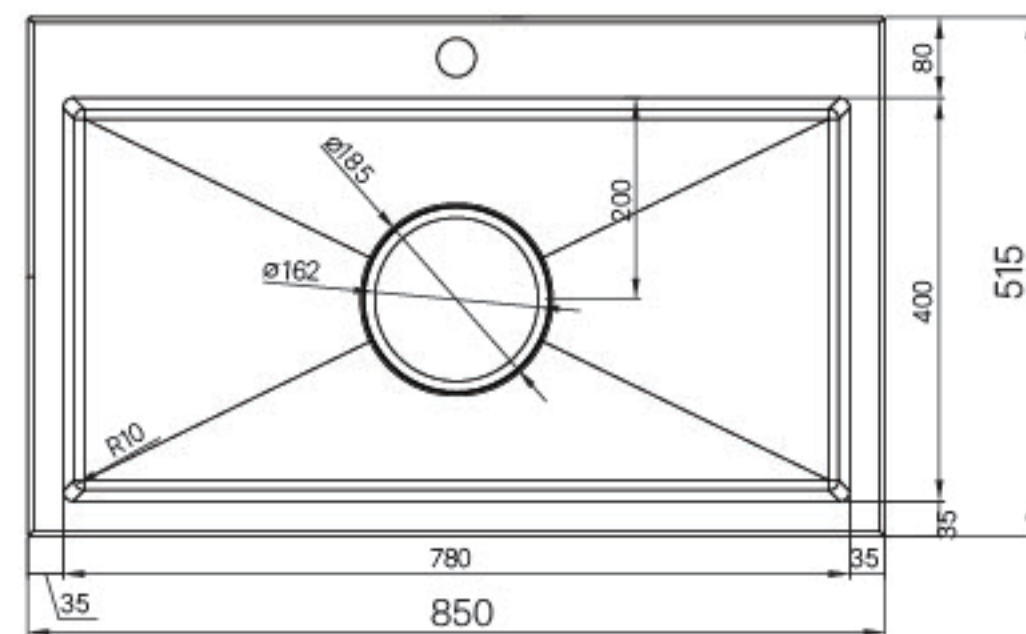

POINT

- 바닥 엠보 적용
- 에코 실버 나노코팅 적용
- 모서리 10R
- 5면 블랙홀 방음패드
- 5면 PE 결로방지패드 부착

NEW Silent 830B (온라인/오프라인)

PREMIUM

사각언더 싱크볼