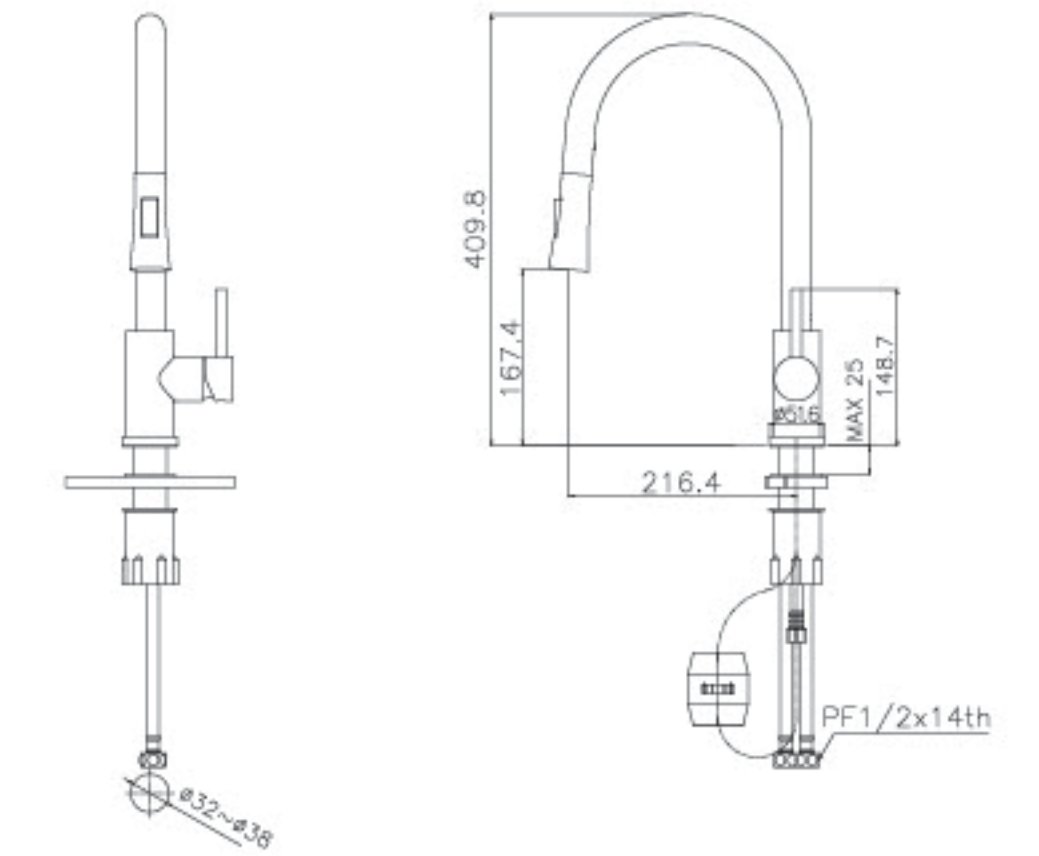

1) 모델 : SHDS00060
2) 색상 : 무광니켈
3) 주요소재 : SUS
4) 분사방식 : 직수 / 스프레이 겸용 (헤드 이동형)
5) 타공치수 : Ø32 ~ 38