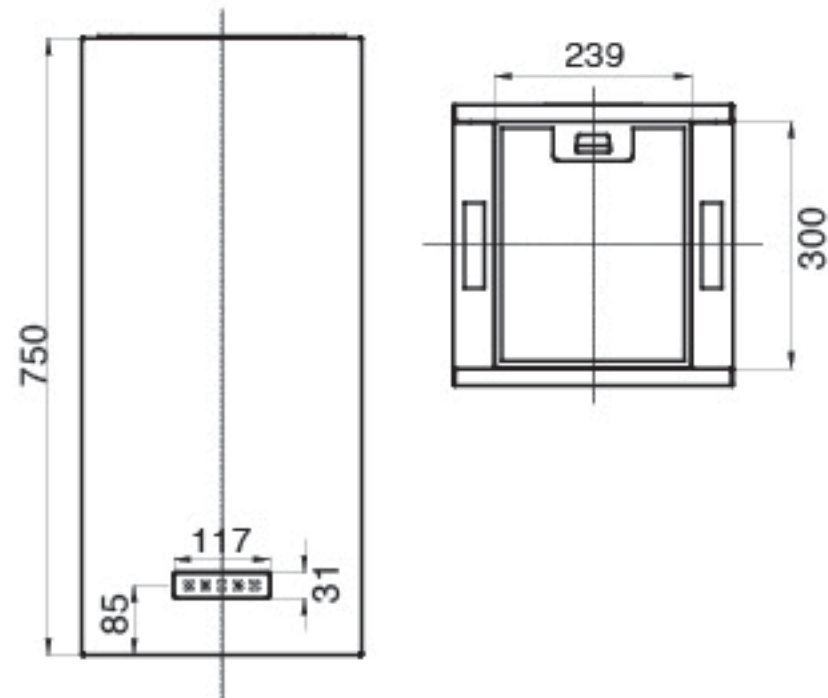

NEW 아일랜드 스퀘어

데코 후드

간결함 속에 담긴 유럽의 감성으로 불필요함을 덜어낸 미니멀한 실루엣은 그 자체가 스타일이 됩니다.

1) 모델 : HDC-MSSQ34T
2) 규격 : 340(W)×340(D)×750(H)
3) 무게 : 14kg
4) 색상 : 실버 / 주소재 : 스테인리스
5) 전압 : 220V / 전력 : 60Hz/108w
6) 풍량 : 3단 (260/310/400m³/h)
7) 소음 : 52/55/60(dB)
8) 필터 : 알루미늄(3중) / 램프 : LED
9) 자바라 : Ø125 / 1M
10) 스위치 : 터치식

POINT

- 전동댐퍼 (적용가능)
- 3단 풍량 조절
- LED 조명
- 알루미늄 필터 (3중)
- 높이 1,100mm까지 50mm 단위 비규격 생산 가능

Detail

NEW 허리케인 터치 후드

데코 후드

유행을 타지 않는 클래식한 라인, 고급스러운 주방 분위기를 연출합니다.

1) 모델 : HDC-MSBI90T
2) 규격 : 898(W)×460(D)×350(H)
3) 무게 : 13kg
4) 색상 : 실버 / 주소재 : 스테인리스
5) 전압 : 220V / 전력 : 60Hz/116w
6) 풍량 : 3단 (280/360/520m³/h)
7) 소음 : 53/57/60(dB)
8) 필터 : 알루미늄 (3중) / 램프 : LED
9) 자바라 : Ø125 / 1M
10) 스위치 : 터치식

POINT

- 전동댐퍼 (적용가능)
- 3단 풍량 조절
- LED 조명
- 알루미늄 필터

Detail