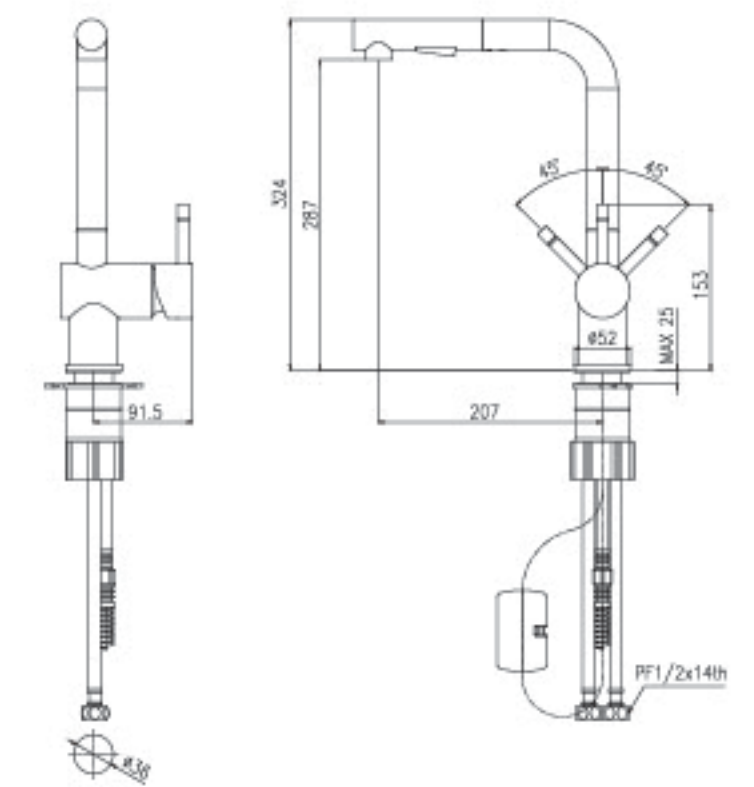

POINT

- 광택과 내식성 우수
- 내구성 높은 STS304 소재 파이프 적용