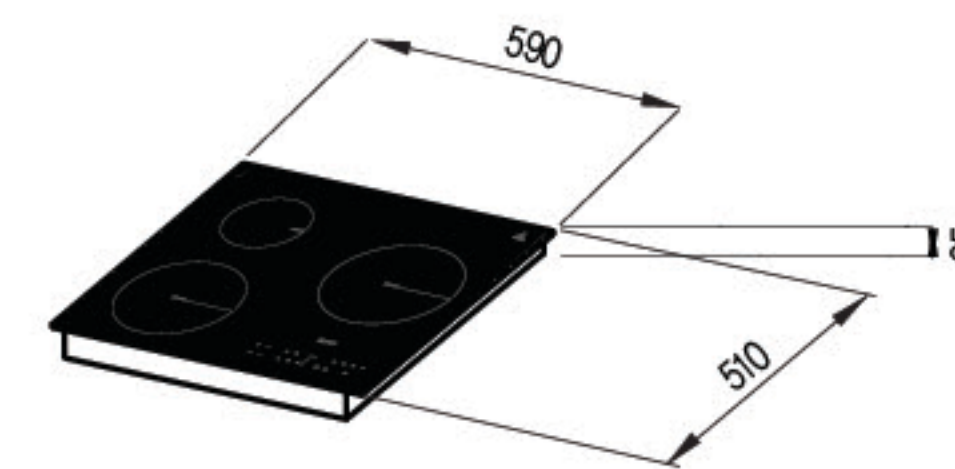

인덕션 3구 (블랙)

인덕션

안전과 편의를 한 번에 갖춘 스마트 쿡탑의 새로운 기준입니다.

1) 모델 : CTB-MS513YD BK (빌트인)
2) 규격 : 590(W)×510(D)×60(H)
3) 상판타공 : 560(W)×480(D)
4) 색상 : 블랙 / 재질 : 세라믹글라스, 알루미늄
5) 전력 : 인덕션(대) 2,000W / (중) 2,000W / (소) 1,100W
6) 전원 : 220V 60Hz

POINT

- 9단계 화력조절
- 타이머기능
- 상판잔열 표시 (30도 이하시 소등)
- 빠른 조리를 위한 터보기능
- 과열시 자동전원차단
- 차일드락 (오작동 방지 잠금기능)
- FREE ZONE (용기위치, 자동감지)
- 사용 중 일시정지

인덕션 3구 (화이트)

인덕션

감각적인 화이트 컬러 디자인과 다양한 스마트 안전·조절 기능으로 완벽한 조리를 완성합니다.

1) 모델 : CTB-MS523YD WH (빌트인)
2) 규격 : 590(W)×510(D)×60(H)
3) 상판타공 : 560(W)×480(D)
4) 색상 : 화이트 / 재질 : 세라믹글라스, 알루미늄
5) 전력 : 인덕션(대) 2,000W / (중) 2,000W / (소) 1,100W
6) 전원 : 220V 60Hz

POINT

- 9단계 화력조절
- 타이머기능
- 상판잔열표시(30도 이하시 소등)
- 빠른 조리를 위한 터보기능
- 과열시 자동전원차단
- 차일드락 (오작동 방지 잠금기능)
- FREE ZONE (용기위치, 자동감지)
- 사용 중 일시정지

하이브리드 전기 쿡탑 3구

전기 쿡탑

고온주의 알림, 잠금기능, 자동 전원 차단기까지 당신의 요리를 보다 안전하고 완벽하게 만들어줍니다.

1) 모델 : CTB-MSF420E (빌트인)
2) 규격 : 590(W)×510(D)×73.6(H)
3) 상판타공 : 560(W)×480(D)
4) 색상 : 블랙 / 재질 : 세라믹글라스, 알루미늄
5) 전력 : 인덕션(중) 1,800W / 터보 2,000W / (소) 1,300W
  하이브리드(더블) 2,000W / (싱글) 1,000W
6) 전원 : 220V 60Hz

POINT

- 9단계 화력조절
- 타이머기능
- 상판잔열 표시 (30도 이하시 소등)
- 빠른 조리를 위한 터보기능
- 과열시 자동전원차단
- 차일드락 (오작동 방지 잠금기능)
- FREE ZONE (용기위치, 자동감지)
- 사용 중 일시정지

전기 쿡탑 1구

전기 쿡탑

온도과승 방지(서미스터기능) 방지 기능으로 안전을 지키고 가스 대비 고효력 버너로 조리 시간을 줄였습니다.

1) 모델 : CTB-MSC310E (빌트인)
2) 규격 : 290(W)×360(D)×50(H)
3) 상판타공 : 265(W)×340(D)
4) 색상 : 블랙 / 재질 : 세라믹글라스, 알루미늄
5) 전력 : 하이라이트(소) 1,800W
6) 전원 : 220V 60Hz

POINT

- 9단계 화력조절 온도설정
- 타이머기능
- 상판잔열표시
- 과열시 자동전원 차단