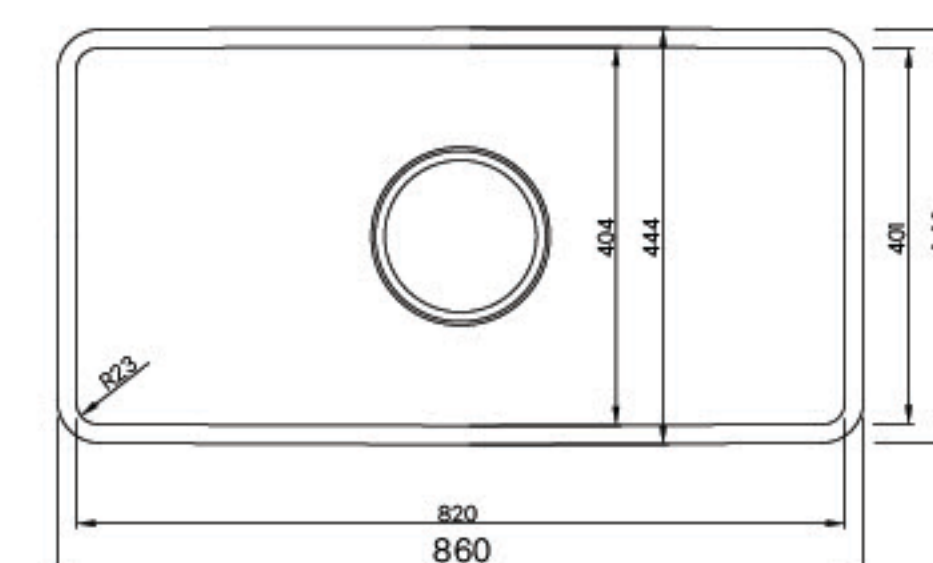

POINT

- 모서리 20R
- 바닥면 일반 결로방지패드 부착