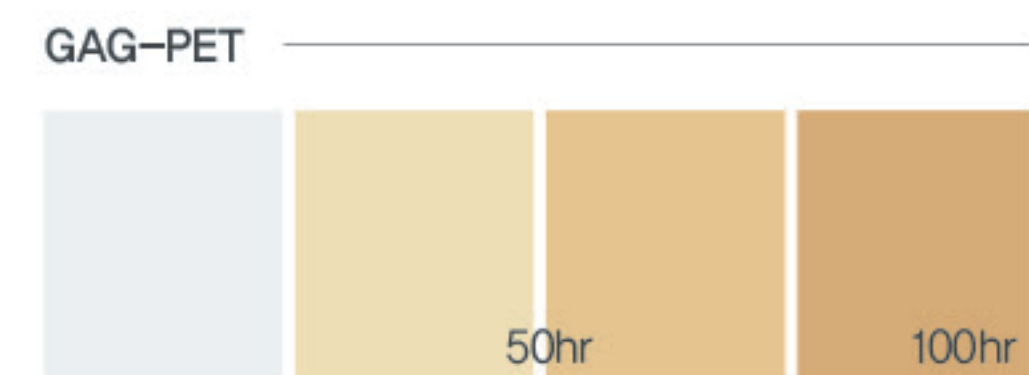

e'clat (Eco Clean Board) 에'클라

Design by **MSYS**

1. 독보적인 성능의 차이, Msys e'clat-에'클라

건축자재 브랜드 엠시스는 한샘과 LG Chem의 협력을 통해 세계최초 개발된 친환경 LETZero ASA 원료를 사용한 에'클라를 출시 하였습니다. LETZero ASA는 식물성 바이오 원료를 사용해 탄소 배출을 줄인 친환경 소재이며, 글로벌 친환경 소재 인증인 ISCC Plus를 획득했습니다. 에'클라는 ASA 소재 특유의 성질인 변색이 안되고 내구성이 강한 표면에, 독일 코팅 기술을 적용하여 실 생활에서 빈번히 발생될 수 있는 표면의 오염을 쉽게 제거할 수 있게 하였습니다. 국내 가구 인테리어 업계 1위 한샘에서 보증하는 PUR 공법으로 제작된 시그니처 라인의 품질은 오래도록 만족감을 느끼며 사용할 수 있게 해 줍니다.

식물유래바이오 원료 LG Chem의 세계최초 식물유래바이오 원료를 사용한 친환경 표면재	엑시머 슈퍼클린 코팅 유럽 최신 기술력이 적용된 고기능성 코팅	친환경 E0 탄소 배출 감축효과로 '자연친화적' 고밀도 MDF 보드	탁월한 내구성 휘어짐, 스크래치에 강한 LPM '양면성형' (10년이상 색상을 유지)	믿을 수 있는 품질 엠시스에서 보증한 우수한 소재 및 품질 관리

※PUR 접착은 시그니처, 파란 라인에 한함
※양면 LPM 성형은 시그니처 라인에 한함

2. 오래도록 사용해도 질리지 않는 색감, 사람을 먼저 생각하는 친환경 / 고기능성 소재

33가지 에'클라의 색상은 어느 연령대나 편안하고 오래 사용할 수 있도록, 50년 역사가 있는 인테리어 회사의 노하우를 통해 선택 했습니다. 제조 원가만을 생각하지 않고, 실 사용자의 건강과 우리가 살고 있는 지구 온난화를 막을 수 있는 저탄소 제품을 만들기 위해 식물유래바이오 원료를 사용하여 사람을 먼저 생각하는 친환경을 실천합니다.

친환경 표면 소재

- 세계최초 식물유래바이오 원료 사용 LETZero ASA

친환경 E0 MDF 보드

- 친환경등급인 E0는 포름알데히드 방출량 ≤ 0.5mg/L

소비자를 먼저 생각하는 SPEC

- 고기능 ASA : 내후성 뛰어난, 스크래치에 강함
- 고기능 코팅 : 슈퍼클린 기능, 생활 오염이 쉽게 지워짐
- 강한 내구성 PUR접착 : 내수성(물), 접착성, 내열성, 내구성, 친환경성(포름알데이드 방출 없음)
- 강한 내구성 양면LPM : 보이지 않는 곳에도 재료를 아끼지 않아, 밴딩-뒤틀림에 강합니다.

[내후성 테스트]