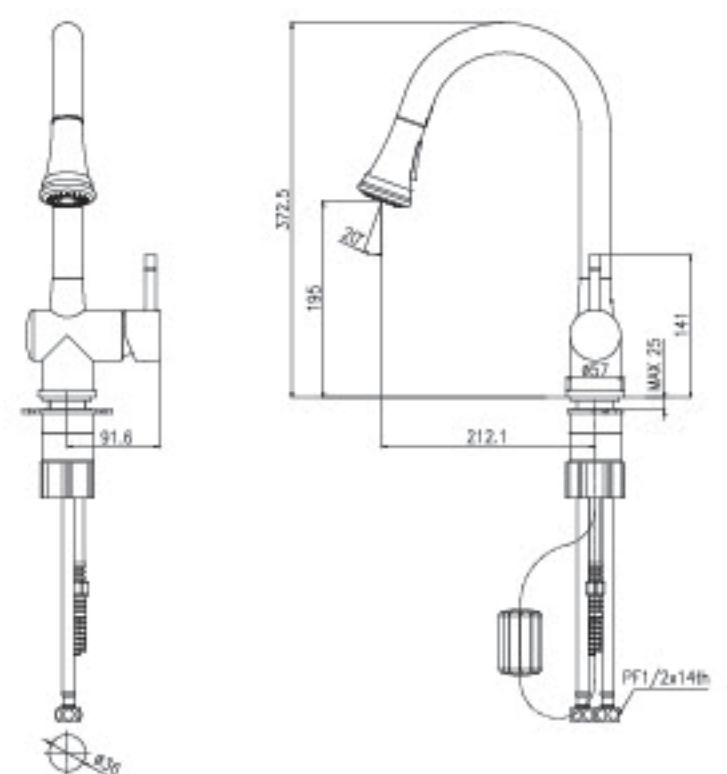

입수전 MF700

크롬 타입

- 1) 모델 : SHDS00044
- 2) 색상 : 크롬
- 3) 주요소재 : STS304
- 4) 분사방식 : 직수 / 스프레이 겸용 (헤드 이동형)  
직수 자동전환 방식 헤드
- 5) 타공치수 : Ø37

POINT

- 광택과 내식성 우수
- 내구성 높은 STS304 소재 파이프 적용

입수전 MF500

크롬 타입

- 1) 모델 : SHDS00041
- 2) 색상 : 크롬
- 3) 주요소재 : 황동 (매니폴드 부분)
- 4) 분사방식 : 직수 / 스프레이 겸용 (헤드 이동형)
- 5) 타공치수 : Ø37