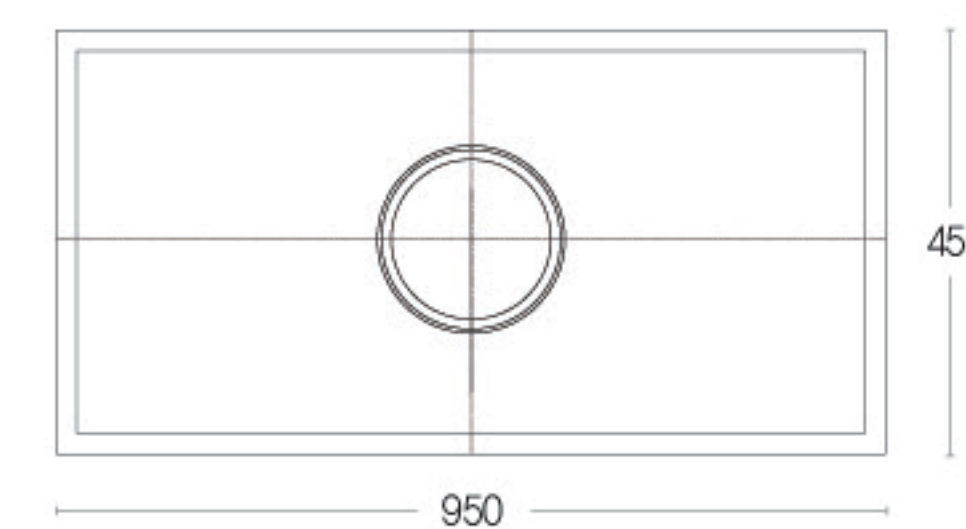

POINT

- ST304 (18/8) BA소재
- 하부면 P/E PAD (물 맺힘 방지)
- 하부패드 (2T 알루미늄패드+5T 블랙홀패드적용)
- KS인증
- 옵션 : 배수구, 도마, 싱크망, 코팅