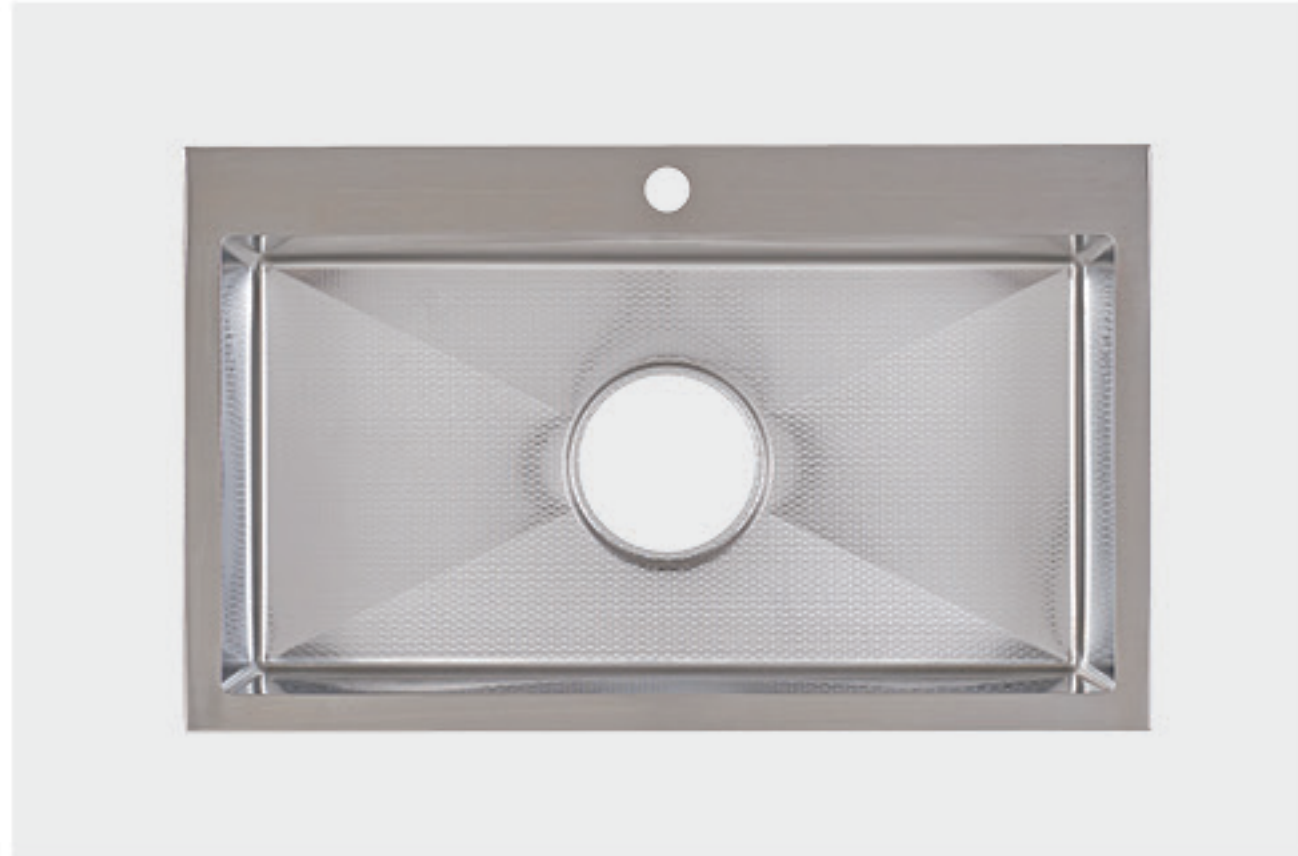

POINT

- 전체 엠보 적용
- 에코 실버 나노코팅 적용
- 모서리 10R
- 5면 블랙홀 방음패드
- 5면 PE 결로방지패드 부착

**NEW** ReSilent 85B (온라인/오프라인)

PREMIUM

리폼사각 싱크볼

- 1) 모델 : SSUS00234
- 2) 타입 : 리폼사각 (오버홀 무)
- 3) 규격 : 외부 850(W)×515(D)×235(H)  
내부 780(W)×400(D)
- 4) 타공 : 820(W)×485(D)/R8
- 5) 색상 : 실버(무광)
- 6) 재질 : 스테인리스 스틸
- 7) 포장 : 박스포장
- 8) 두께 : 볼 1.0T / 날개 2.0T
- 9) 구성 : 볼, 싱크망, 세제망, 배수구커버