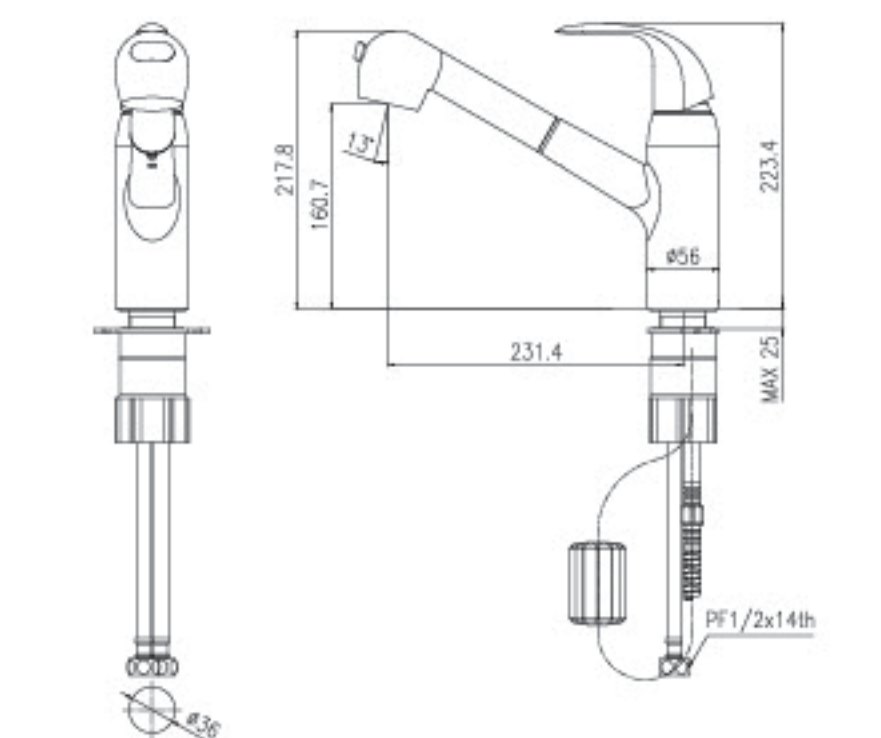

POINT

- 광택과 내식성 우수
- 직수 스프레이 전환 헤드