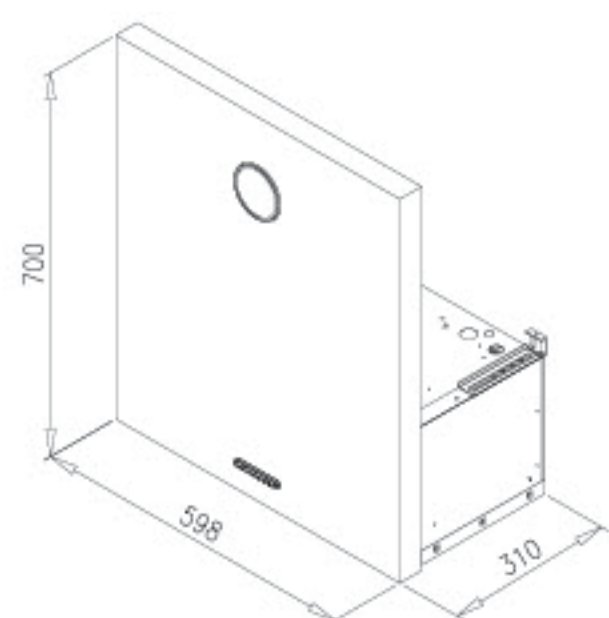

슬림라인 후드

통 후드

완벽한 일체감으로 품격을 더하는 LED 로고 조명과 주방기구와 자연스럽게 하나 되는 일체형 디자인으로 간결한 주방을 연출합니다.

1) 모델 : HDC-MSL60P
2) 규격 : 598(W)×310(D)×700(H)
3) 무게 : 8kg
4) 색상 : 실버 / 주소재 : 스테인리스
5) 전압 : 220V / 전력 : 60Hz/88w
6) 풍량 : 3단 (220/260/300m³/h)
7) 소음 : 50/52/54(dB)
8) 필터 : 알루미늄 / 램프 : LED
9) 자바라 : Ø125 / 1M
10) 스위치 : 전자식

POINT

- 전동댐퍼 (적용가능)
- 3단 풍량 조절
- LED 조명
- 알루미늄 필터
- MSYS 로고 LED 램프