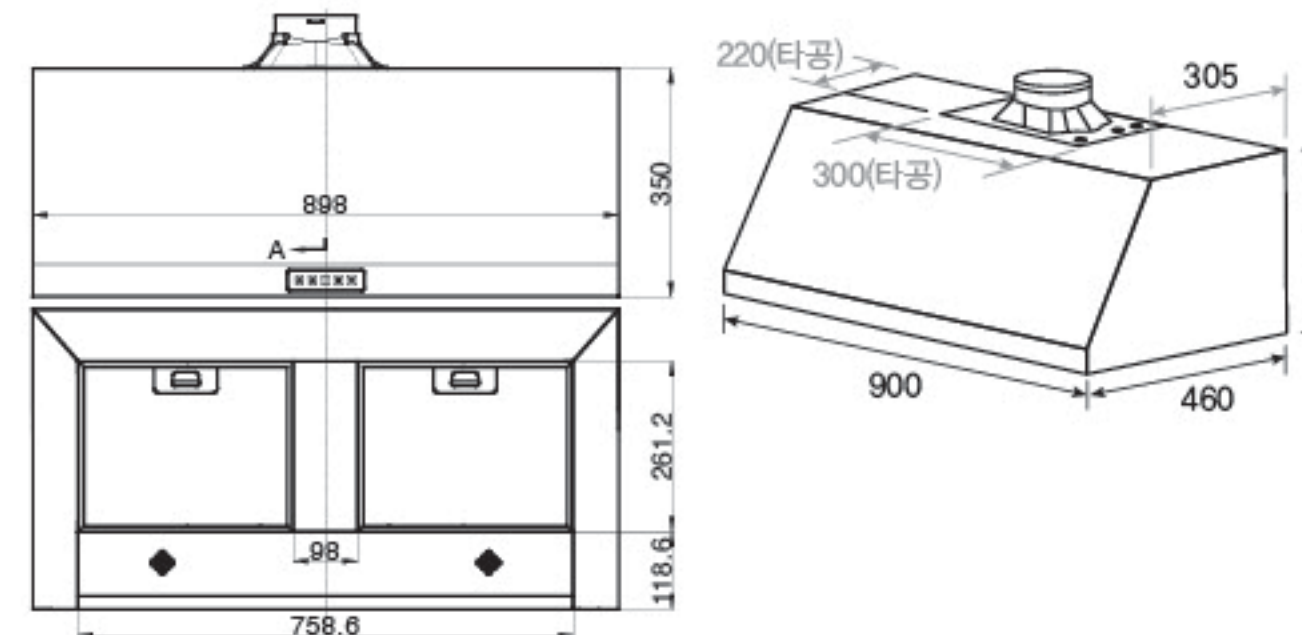

POINT

- 전동댐퍼 (적용가능)
- 3단 풍량 조절
- LED 조명
- 알루미늄 필터