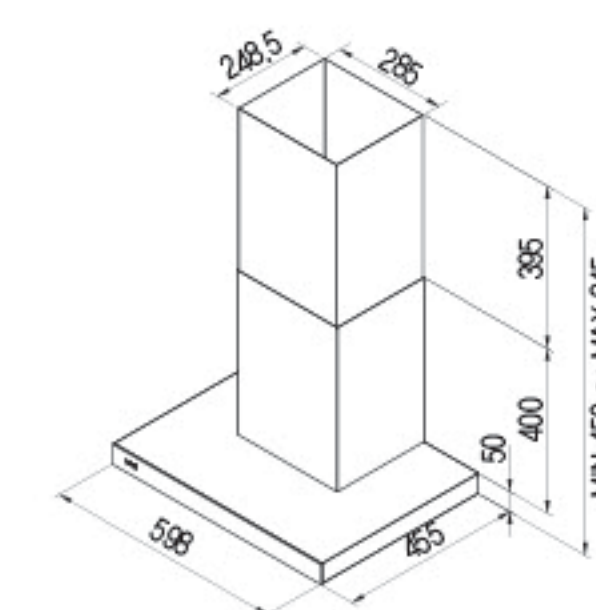

NEW 라운드 터치 후드

데코 후드

라운드 디자인의 부드러운 곡선미와 블랙 패널의 시크한 포인트를 강조한 주방용 후드입니다.

1) 모델 : HDC-MSBG90T
2) 규격 : 900(W)×500(D)×680(H)
3) 무게 : 12kg
4) 색상 : 실버 / 주소재 : 스테인리스
5) 전압 : 220V / 전력 : 60Hz/116w
6) 풍량 : 3단 (280/360/520m³/h)
7) 소음 : 53/57/60(dB)
8) 필터 : 알루미늄 (3중) / 램프 : LED
9) 자바라 : Ø125 / 1M
10) 스위치 : 터치식

POINT

- 전동댐퍼 (적용가능)
- 3단 풍량 조절
- LED 조명
- 알루미늄 필터

NEW 알프스 침니 후드

데코 후드

기능을 넘어 공간의 미학을 담은 주방 후드로 주방에 완성된 아름다움을 더합니다.

1) 모델 : HDC-MSN91WH
2) 규격 : 898(W)×500(D)×890(H)
3) 무게 : 8kg
4) 색상 : 화이트 / 주소재 : 스테인리스, WH도장강판
5) 전압 : 220V / 전력 :
6) 풍량 : 3단 (260/320/420m³/h)
7) 소음 : 49/54/60(dB)
8) 필터 : 알루미늄 / 램프 : LED
9) 자바라 : Ø125 / 1.5M
10) 스위치 : PUSH

POINT

- 전동댐퍼 (적용가능)
- 3단 풍량 조절
- LED 조명
- 알루미늄 필터

NEW 클래식 침니 후드

데코 후드

유형을 타지 않는 클래식한 라인, 고급스러운 주방 분위기를 연출합니다.

1) 모델 : HDC-MSST90P
2) 규격 : 900(W)×500(D)×670(H)
3) 무게 : 11kg
4) 색상 : 실버 / 주소재 : 스테인리스
5) 전압 : 220V / 전력 : 60Hz/116w
6) 풍량 : 3단 (280/360/520m³/h)
7) 소음 : 53/57/60(dB)
8) 필터 : 알루미늄 (3중) / 램프 : LED
9) 자바라 : Ø125 / 1M
10) 스위치 : PUSH

POINT

- 전동댐퍼 (적용가능)
- 3단 풍량 조절
- LED 조명
- 알루미늄 필터

EURO 침니 후드

데코 후드

단단한 스테인리스 소재와 감각적인 블랙패널 포인트 디자인이 주방을 프리미엄 공간으로 완성합니다.

1) 모델 : HDC-MES60
2) 규격 : 598(W)×450(D)×465~710(H)
3) 무게 : 8kg
4) 색상 : 실버 / 주소재 : 스테인리스, 블랙 데코패널
5) 전압 : 220V / 전력 : 60Hz/92w
6) 풍량 : 3단 (320/400/470m³/h)
7) 소음 : 51/53/55(dB)
8) 필터 : 알루미늄 / 램프 : LED
9) 자바라 : Ø125 / 1.5M
10) 스위치 : ROCKER

POINT

- 전동댐퍼 (적용가능)
- 3단 풍량 조절
- LED 조명
- 알루미늄 필터