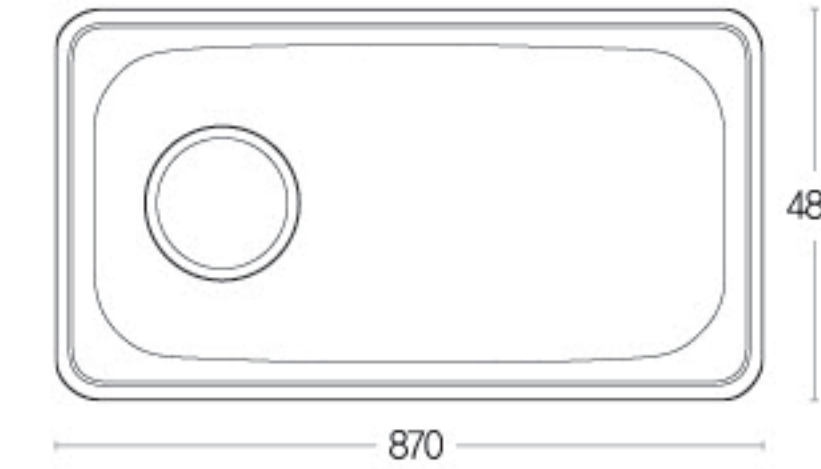

POINT

- ST304 (18/8) BA소재
- 하부면 P/E PAD (물 맺힘 방지)
- KS인증