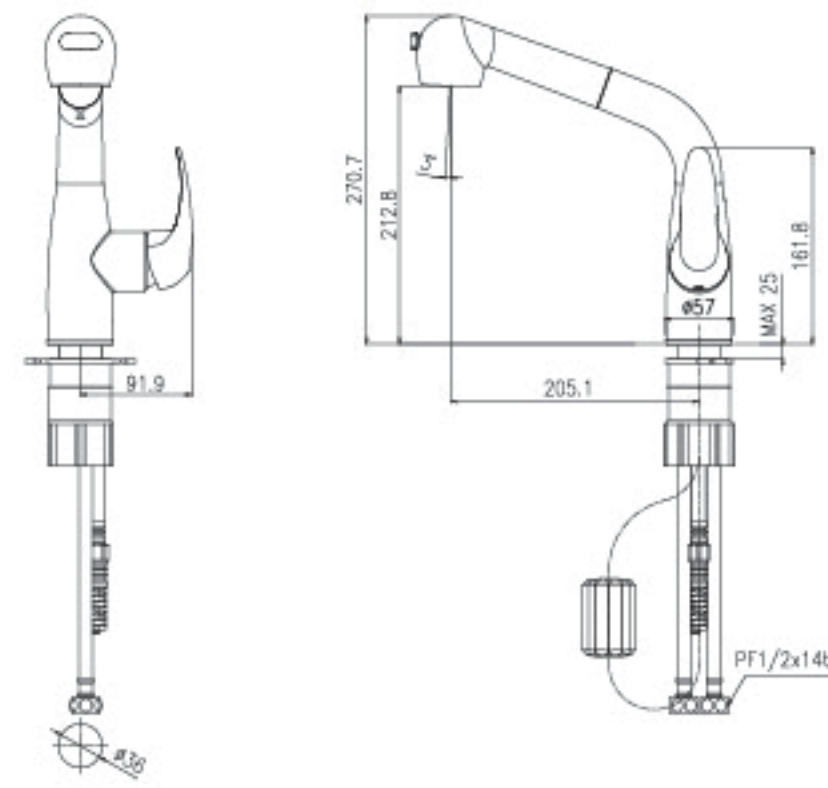

## POINT

- 광택과 내식성 우수
- 직수 스프레이 전환 헤드