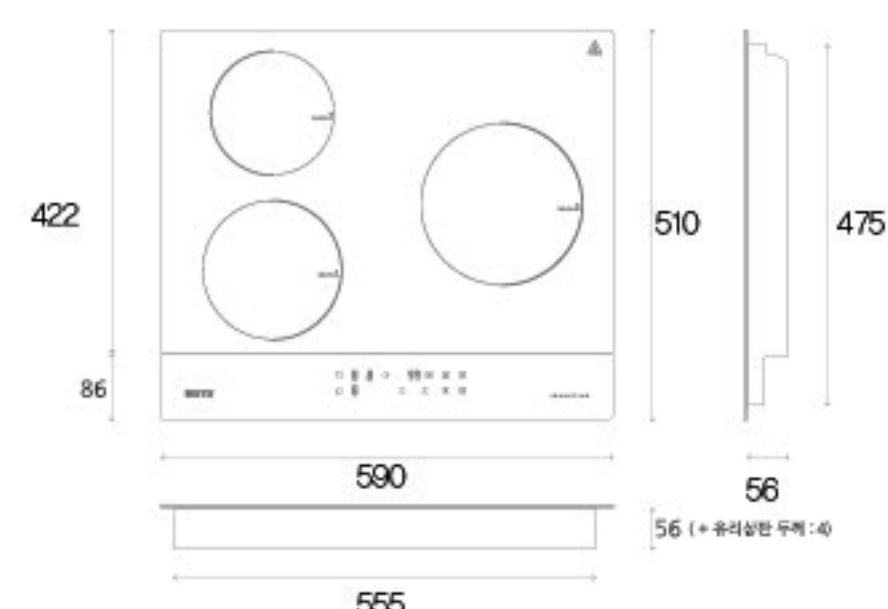

POINT

- 9단계 화력조절
- 타이머기능
- 상판잔열표시(30도 이하시 소등)
- 빠른 조리를 위한 터보기능
- 과열시 자동전원차단
- 차일드락 (오작동 방지 잠금기능)
- FREE ZONE (용기위치, 자동감지)
- 사용 중 일시정지