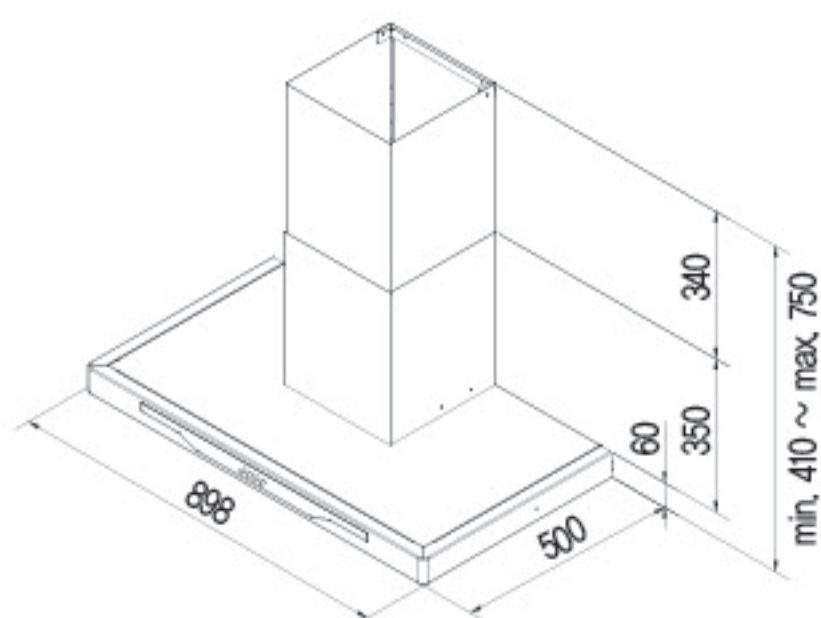

POINT

- 전동댐퍼 (적용가능)
- 3단 풍량 조절
- LED 조명
- 알루미늄 필터