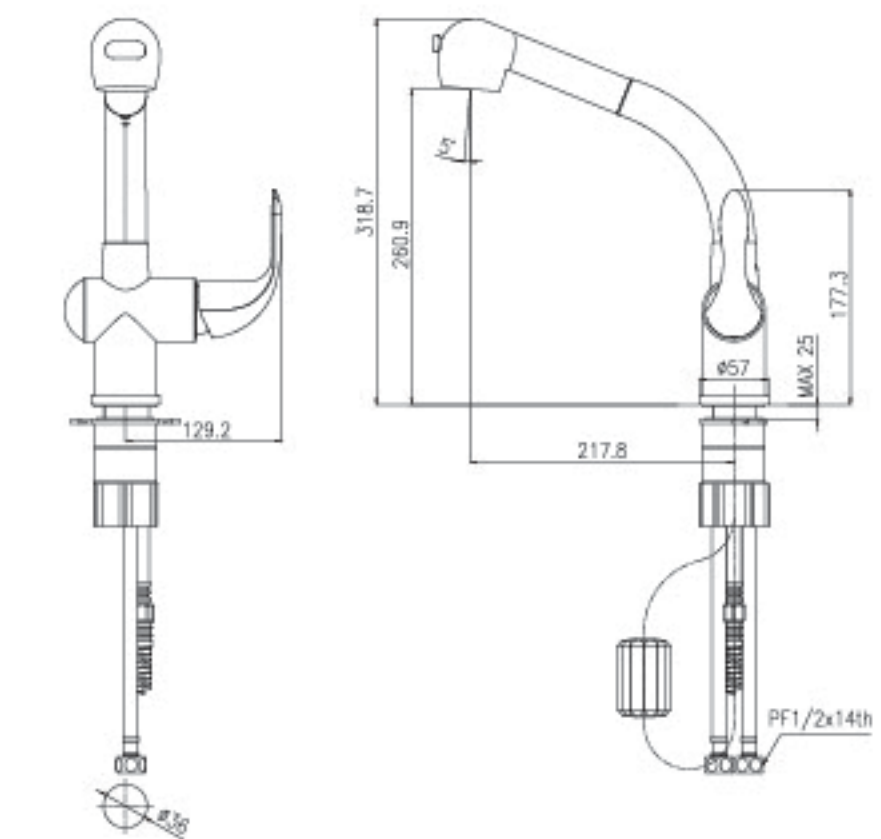

POINT

- 광택과 내식성 우수
- 직수 스프레이 전환 헤드