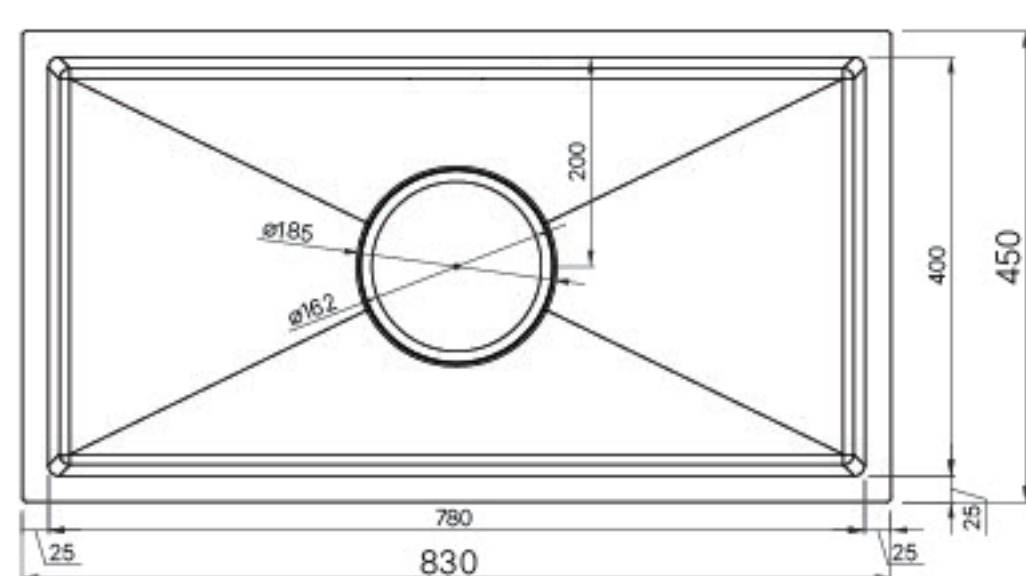

POINT

- 바닥 엠보 적용
- 에코 실버 나노코팅 적용
- 모서리 10R
- 5면 블랙홀 방음패드
- 5면 PE 결로방지패드 부착