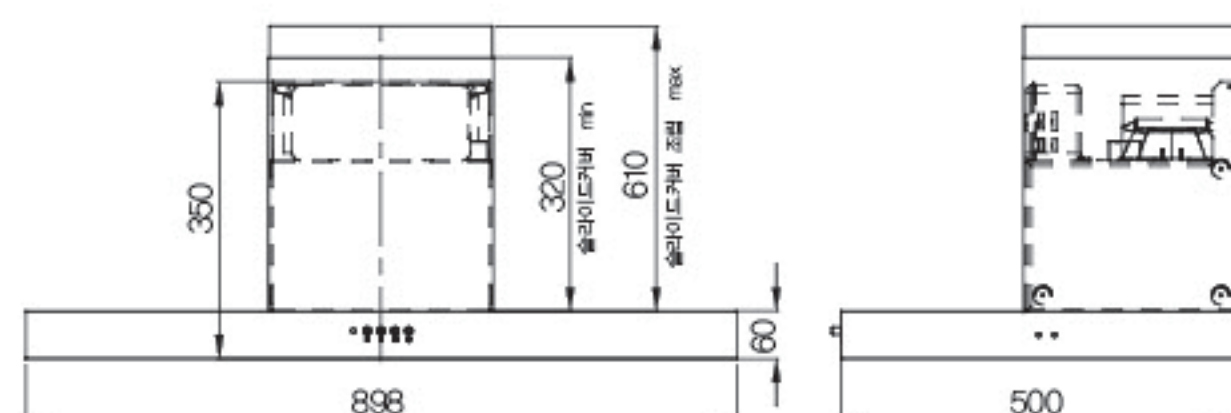

POINT

- 전동댐퍼 (적용가능)
- 3단 풍량 조절
- LED 조명
- 알루미늄 필터