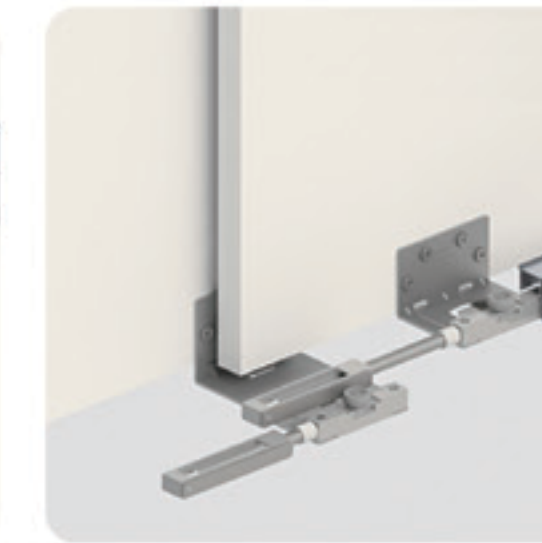

슬라이딩 도어

(슬라이딩 시스템)

1) 적용 : 주방용 하부장
2) 소재 : 스틸,AL
3) 마감 : 분체도장
4) 사양 : 댐핑 언더레일, 좌/우 구분없음
5) 규격 : W150, 200, 250, 300

POINT

제품관련 특허 6건 보유