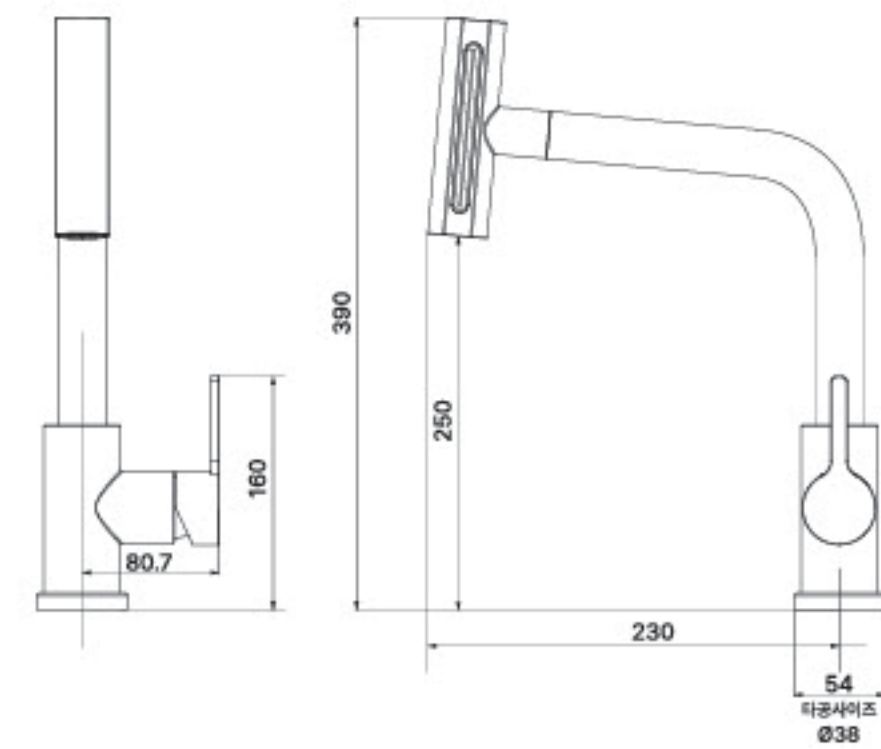

POINT

- 무광니켈 적용으로 내식성 우수
- 4WAY 회전 카트리지가