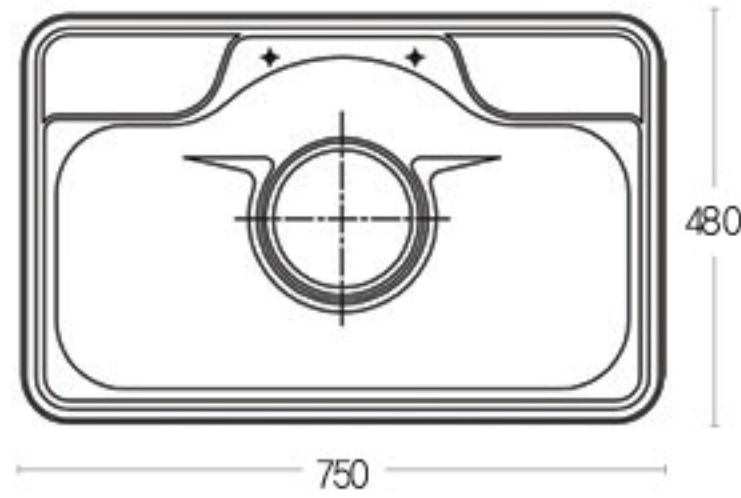

DS75 싱크볼

언더 싱크볼

1) 모델 : SSU000096
2) 타입 : 언더싱크 (오버홀 유)
3) 규격 : 외부 750(W)×480(D)×196(H)
  내부 674(W)×403(D)
4) 타공 : 722(W)×452(D) / R40
5) 색상 : 실버(무광)
6) 재질 : 스테인리스 스틸
7) 포장 : 비닐포장
8) 두께 : 0.6T

POINT

- ST304 (18/8) BA소재
- 하부면 P/E PAD (물 맺힘 방지)
- KS인증
- 입수전 좌, 우 설치 가능
- ACC 공간 확보

J87 싱크볼

언더 싱크볼

1) 모델 : SHBS00053
2) 타입 : 언더싱크 (오버홀 유)
3) 규격 : 외부 870(W)×480(D)×204(H)
  내부 770(W)×390(D)
4) 타공 : 840(W)×450(D) / R45
5) 색상 : 실버(무광)
6) 재질 : 스테인리스 스틸
7) 포장 : 비닐포장
8) 두께 : 0.6T

POINT

- ST304 (18/8) BA소재
- 하부면 P/E PAD (물 맺힘 방지)
- KS인증

J85 싱크볼

언더 싱크볼

1) 모델 : SSUS00207
2) 타입 : 언더싱크 (오버홀 유)
3) 규격 : 외부 850(W)×460(D)×190(H)
  내부 770(W)×390(D)
4) 타공 : 820(W)×430(D) / R45
5) 색상 : 실버(무광)
6) 재질 : 스테인리스 스틸
7) 포장 : 비닐포장
8) 두께 : 0.6T

POINT

- ST304 (18/8) BA소재
- 하부면 P/E PAD (물 맺힘 방지)
- KS인증

NJ87 싱크볼

언더 싱크볼

1) 모델 : SSUS00212
2) 타입 : 언더싱크 (오버홀 유)
3) 규격 : 외부 870(W)×480(D)×194(H)
  내부 770(W)×390(D)
4) 타공 : 840(W)×450(D) / R45
5) 색상 : 실버(무광)
6) 재질 : 스테인리스 스틸
7) 포장 : 비닐포장
8) 두께 : 0.6T

POINT

- ST304 (18/8) BA소재
- 하부면 P/E PAD (물 맺힘 방지)
- KS인증