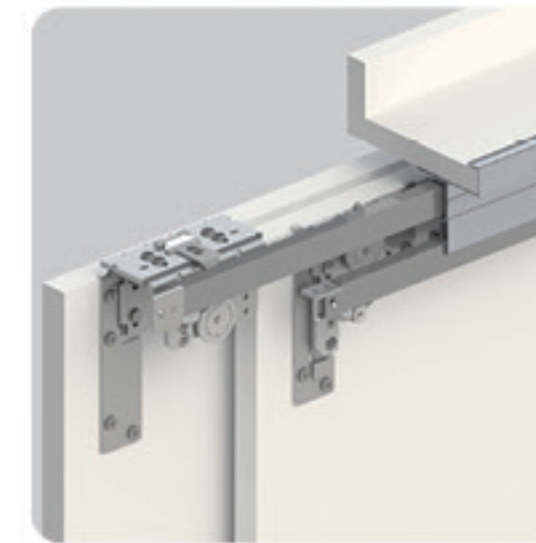

슬라이딩 도어

(슬라이딩 시스템)

1) 적용 : 주방용 하부장
2) 소재 : 스틸,AL
3) 마감 : 분체도장
4) 사양 : 댐핑 언더레일, 좌/우 구분없음
5) 규격 : W150, 200, 250, 300

POINT

제품관련 특허 6건 보유