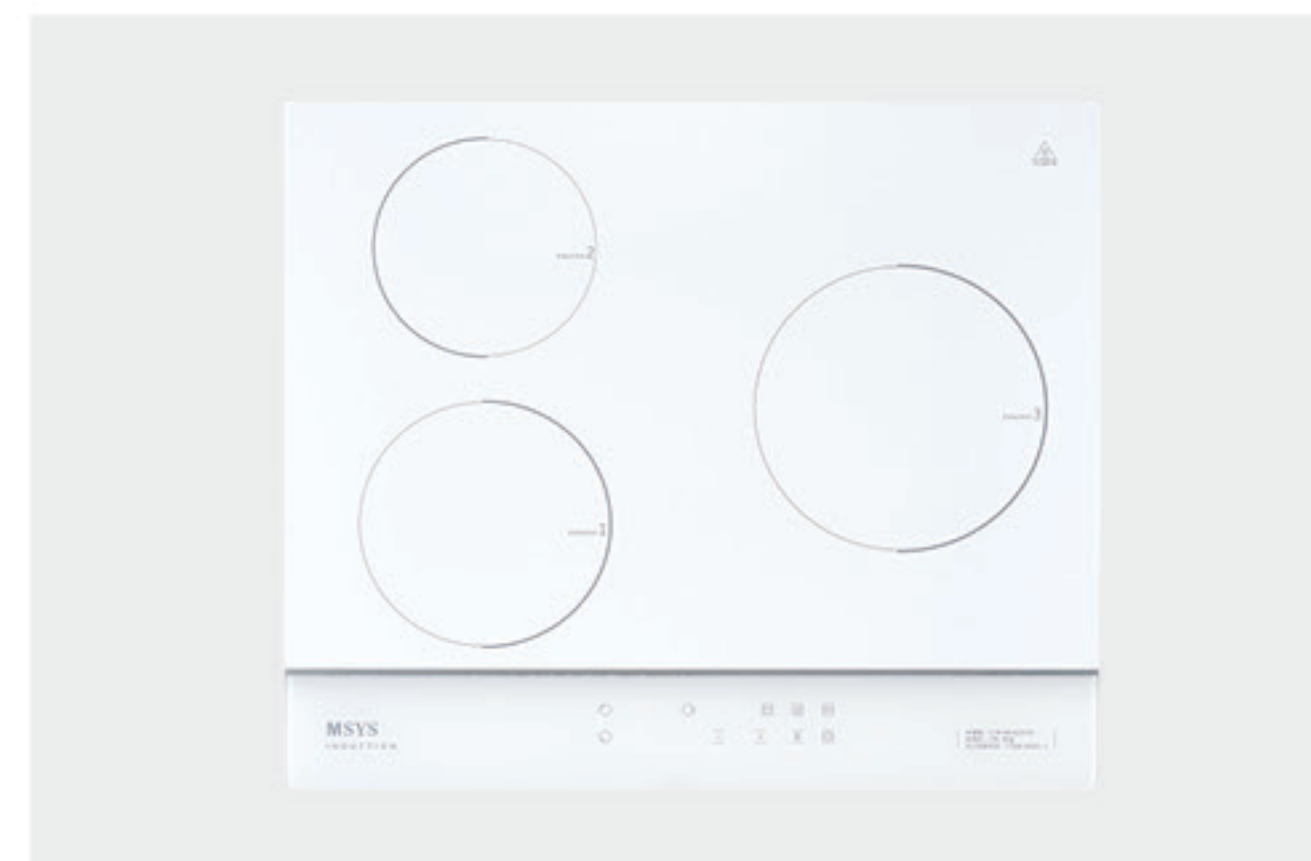

1) 모델 : CTB-MS523YD WH (빌트인)
2) 규격 : 590(W)×510(D)×60(H)
3) 상판타공 : 560(W)×480(D)
4) 색상 : 화이트 / 재질 : 세라믹글라스, 알루미늄
5) 전력 : 인덕션(대) 2,000W / (중) 2,000W / (소) 1,100W
6) 전원 : 220V 60Hz

POINT

- 9단계 화력조절
- 타이머기능
- 상판잔열표시(30도 이하시 소등)
- 빠른 조리를 위한 터보기능
- 과열시 자동전원차단
- 차일드락 (오작동 방지 잠금기능)
- FREE ZONE (용기위치, 자동감지)
- 사용 중 일시정지