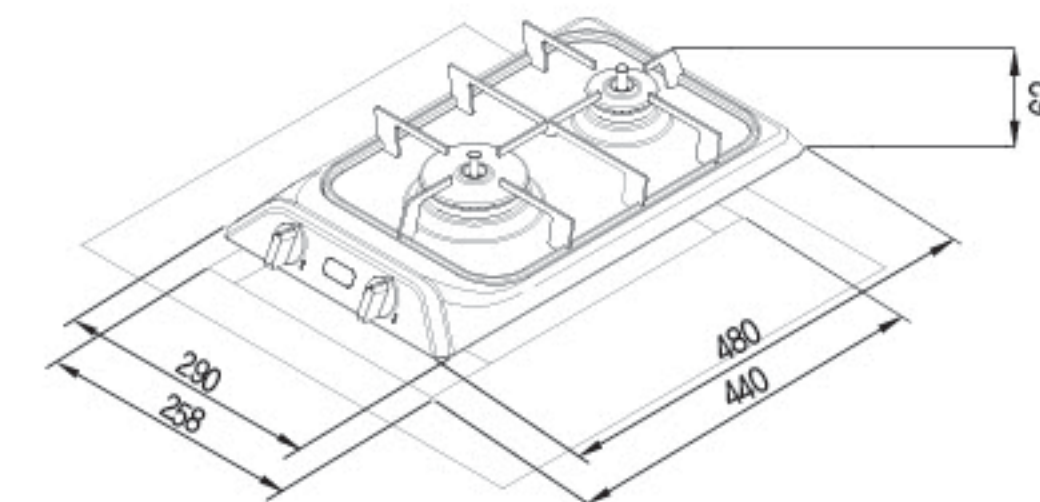

POINT

- 듀얼노즐
- 스마트안전센서 버너
- 열전대식 안전장치 (T/C적용)