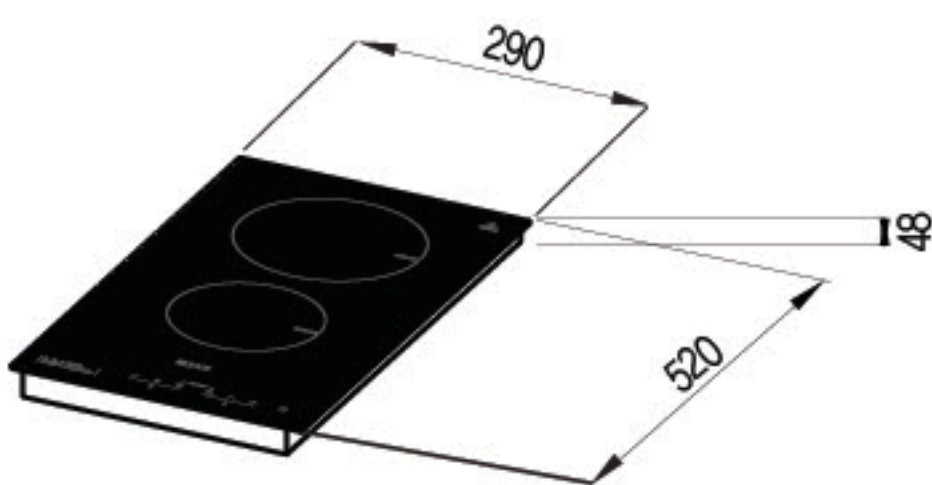

POINT

- 9단계 화력조절 온도설정
- 타이머기능
- 상판잔여표시
- 과열시 자동전원 차단