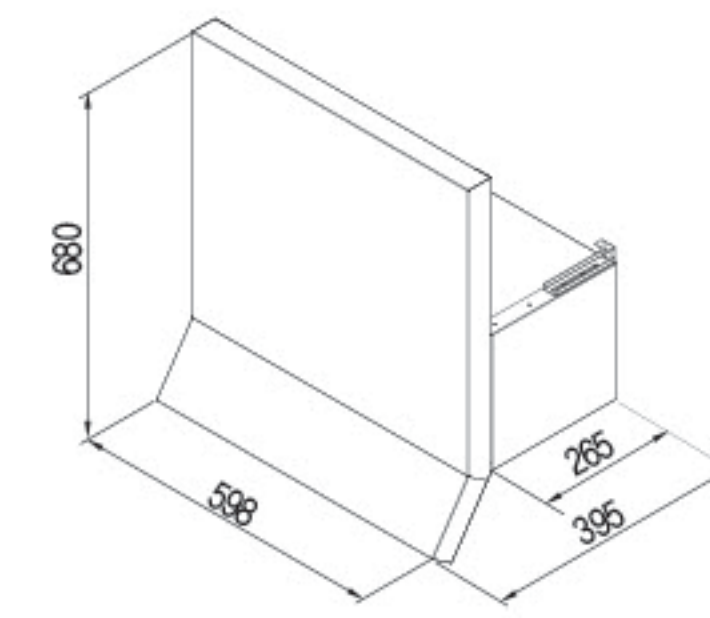

슬라이딩 후드

슬라이딩 후드

곡선이 돋보이는 유럽형 ROUND 디자인으로 모던하면서도 절제된 고급스러움을 더합니다.

1) 모델 : HDB-MSH63M
2) 규격 : 598(W)×255(D)×160(H)
3) 무게 : 5kg
4) 색상 : 실버 / 주소재 : 아연도금강판 (SGCC)
5) 전압 : 220V / 전력 : 60Hz/62w
6) 풍량 : 2단 (240/280m³/h)
7) 소음 : 50/52(dB)
8) 필터 : 알루미늄 / 램프 : LED
9) 자바라 : Ø100 / 0.8M
10) 스위치 : ROCKER

POINT

- LED 조명
- 알루미늄 필터
- 우수한 내구성의 알루미늄 바 적용
- 슬림한 주방 인테리어 효과

블랙바 슬라이딩 후드

슬라이딩 후드

블랙 고광택 패널 적용, LED 조명을 더해 은은한 분위기를 연출하며 저소음 설계와 강력한 흡입력으로 쾌적한 환경을 제공합니다.

1) 모델 : HDB-MSB63M
2) 규격 : 598(W)×255(D)×160(H)
3) 무게 : 5kg
4) 색상 : 블랙 / 주소재 : 아연도금강판 (SGCC)
5) 전압 : 220V / 전력 : 60Hz/62w
6) 풍량 : 2단 (240/280m³/h)
7) 소음 : 50/52(dB)
8) 필터 : 알루미늄 / 램프 : LED
9) 자바라 : Ø100 / 0.8M
10) 스위치 : ROCKER

POINT

- LED 조명
- 알루미늄 필터
- 저소음 및 흡입력 강화
- 헤어라인 블랙 고광택 표면 연출

하이드 빌트인 후드

매립형 후드

빌트인 시스템으로 깔끔하게 숨겨진 매립형 후드는 공간의 완성도를 높입니다.

1) 모델 : HDC-MSHD63M
2) 규격 : 598(W)×285(D)×175(H)
3) 무게 : 4kg
4) 색상 : 실버 / 주소재 : 아연도금강판 (SGCC)
5) 전압 : 220V / 전력 : 60Hz/72w
6) 풍량 : 2단 (240/280m³/h)
7) 소음 : 52/54(dB)
8) 필터 : 알루미늄 / 램프 : LED
9) 자바라 : Ø125 / 1M
10) 스위치 : ROCKER

POINT

- 매립형 후드
- 전동댐퍼 (적용가능)
- LED 조명
- 알루미늄 필터

갤럭시 후드

통 후드

고급스러운 스테인리스 헤어라인 마감으로 완성도 높은 디자인과 공기 흐름까지 스마트하게 제어합니다.

1) 모델 : HDC-MSG60P
2) 규격 : 598(W)×395(D)×680(H)
3) 무게 : 8kg
4) 색상 : 실버 / 주소재 : 스테인리스
5) 전압 : 220V / 전력 : 60Hz/82w
6) 풍량 : 3단 (220/260/300m³/h)
7) 소음 : 50/52/54(dB)
8) 필터 : 알루미늄 필터 / 램프 : LED
9) 자바라 : Ø125 / 1M
10) 스위치 : PUSH

POINT

- 전동댐퍼 (적용가능)
- 3단 풍량 조절
- LED 조명
- 알루미늄 필터