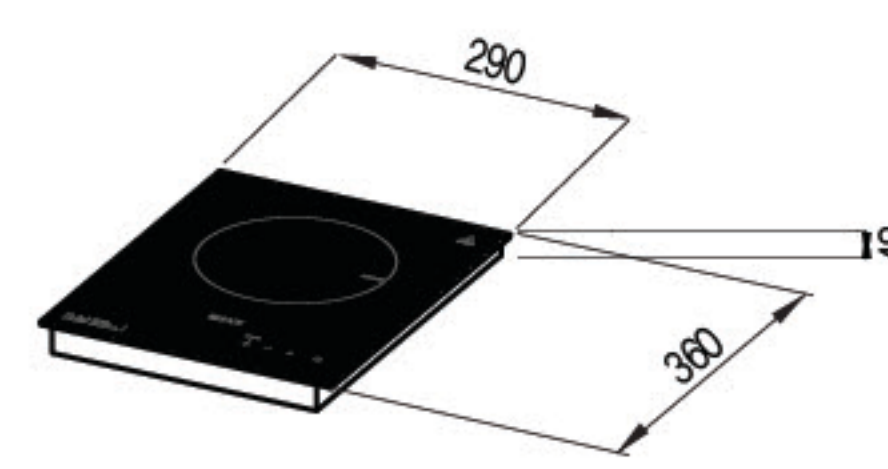

POINT

- 9단계 화력조절 온도설정
- 타이머기능
- 상판잔열표시
- 과열시 자동전원 차단