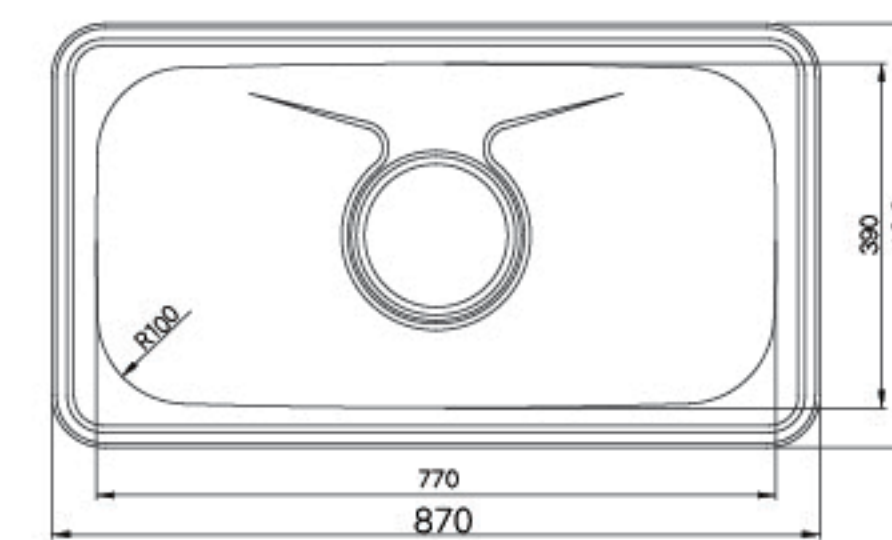

POINT

- ST304 (18/8) BA소재
- 하부면 P/E PAD (물 맺힘 방지)
- KS인증