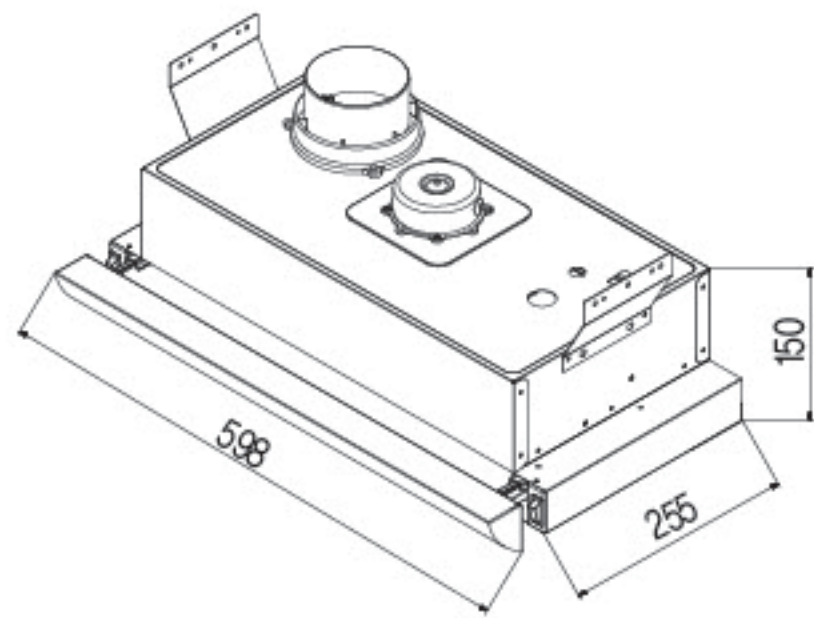

슬라이딩 후드

슬라이딩 후드

곡선이 돋보이는 유럽형 ROUND 디자인으로 모던하면서도 절제된 고급스러움을 더합니다.

1) 모델 : HDB-MSH63M
2) 규격 : 598(W)×255(D)×160(H)
3) 무게 : 5kg
4) 색상 : 실버 / 주소재 : 아연도금강판 (SGCC)
5) 전압 : 220V / 전력 : 60Hz/62w
6) 풍량 : 2단 (240/280m³/h)
7) 소음 : 50/52(dB)
8) 필터 : 알루미늄 / 램프 : LED
9) 자바라 : Ø100 / 0.8M
10) 스위치 : ROCKER

POINT

- LED 조명
- 알루미늄 필터
- 우수한 내구성의 알루미늄 바 적용
- 슬림한 주방 인테리어 효과

블랙바 슬라이딩 후드

슬라이딩 후드

블랙 고광택 패널 적용, LED 조명을 더해 은은한 분위기를 연출하며 저소음 설계와 강력한 흡입력으로 쾌적한 환경을 제공합니다.

1) 모델 : HDB-MSB63M
2) 규격 : 598(W)×255(D)×160(H)
3) 무게 : 5kg
4) 색상 : 블랙 / 주소재 : 아연도금강판 (SGCC)
5) 전압 : 220V / 전력 : 60Hz/62w
6) 풍량 : 2단 (240/280m³/h)
7) 소음 : 50/52(dB)
8) 필터 : 알루미늄 / 램프 : LED
9) 자바라 : Ø100 / 0.8M
10) 스위치 : ROCKER

POINT

- LED 조명
- 알루미늄 필터
- 저소음 및 흡입력 강화
- 헤어라인 블랙 고광택 표면 연출

하이드 빌트인 후드

매립형 후드

빌트인 시스템으로 깔끔하게 숨겨진 매립형 후드는 공간의 완성도를 높입니다.

1) 모델 : HDC-MSHD63M
2) 규격 : 598(W)×285(D)×175(H)
3) 무게 : 4kg
4) 색상 : 실버 / 주소재 : 아연도금강판 (SGCC)
5) 전압 : 220V / 전력 : 60Hz/72w
6) 풍량 : 2단 (240/280m³/h)
7) 소음 : 52/54(dB)
8) 필터 : 알루미늄 / 램프 : LED
9) 자바라 : Ø125 / 1M
10) 스위치 : ROCKER

POINT

- 매립형 후드
- 전동댐퍼 (적용가능)
- LED 조명
- 알루미늄 필터

갤럭시 후드

통 후드

고급스러운 스테인리스 헤어라인 마감으로 완성도 높은 디자인과 공기 흐름까지 스마트하게 제어합니다.

1) 모델 : HDC-MSG60P
2) 규격 : 598(W)×395(D)×680(H)
3) 무게 : 8kg
4) 색상 : 실버 / 주소재 : 스테인리스
5) 전압 : 220V / 전력 : 60Hz/82w
6) 풍량 : 3단 (220/260/300m³/h)
7) 소음 : 50/52/54(dB)
8) 필터 : 알루미늄 필터 / 램프 : LED
9) 자바라 : Ø125 / 1M
10) 스위치 : PUSH

POINT

- 전동댐퍼 (적용가능)
- 3단 풍량 조절
- LED 조명
- 알루미늄 필터