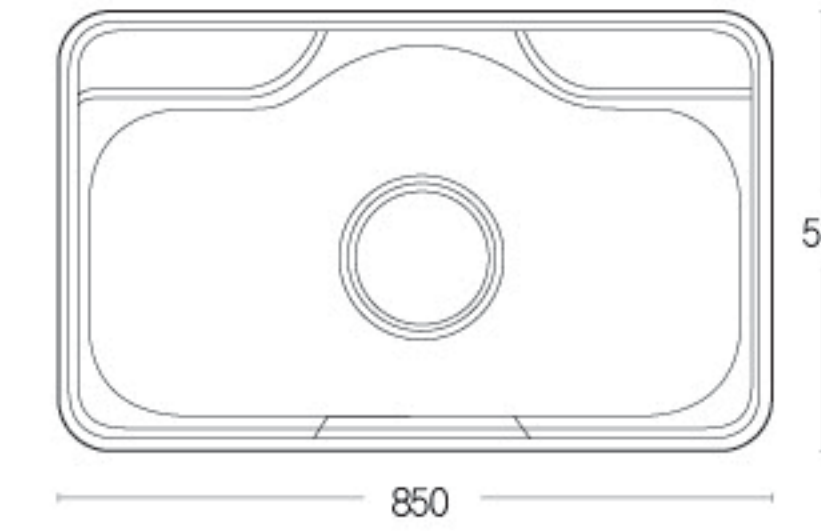

POINT

- ST304 (18/8) BA소재
- 하부면 P/E PAD (물 맺힘 방지)
- KS인증