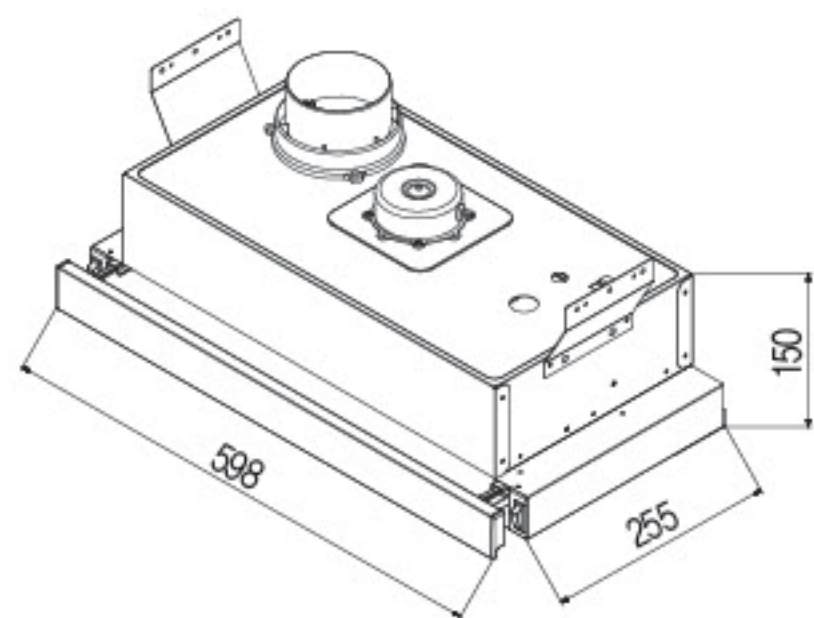

슬라이딩 후드

슬라이딩 후드

곡선이 돋보이는 유럽형 ROUND 디자인으로 모던하면서도 절제된 고급스러움을 더합니다.

1) 모델 : HDB-MSH63M
2) 규격 : 598(W)×255(D)×160(H)
3) 무게 : 5kg
4) 색상 : 실버 / 주소재 : 아연도금강판 (SGCC)
5) 전압 : 220V / 전력 : 60Hz/62w
6) 풍량 : 2단 (240/280m³/h)
7) 소음 : 50/52(dB)
8) 필터 : 알루미늄 / 램프 : LED
9) 자바라 : Ø100 / 0.8M
10) 스위치 : ROCKER

POINT

- LED 조명
- 알루미늄 필터
- 우수한 내구성의 알루미늄 바 적용
- 슬림한 주방 인테리어 효과

블랙바 슬라이딩 후드

슬라이딩 후드

블랙 고광택 패널 적용, LED 조명을 더해 은은한 분위기를 연출하며 저소음 설계와 강력한 흡입력으로 쾌적한 환경을 제공합니다.

1) 모델 : HDB-MSB63M
2) 규격 : 598(W)×255(D)×160(H)
3) 무게 : 5kg
4) 색상 : 블랙 / 주소재 : 아연도금강판 (SGCC)
5) 전압 : 220V / 전력 : 60Hz/62w
6) 풍량 : 2단 (240/280m³/h)
7) 소음 : 50/52(dB)
8) 필터 : 알루미늄 / 램프 : LED
9) 자바라 : Ø100 / 0.8M
10) 스위치 : ROCKER

POINT

- LED 조명
- 알루미늄 필터
- 저소음 및 흡입력 강화
- 헤어라인 블랙 고광택 표면 연출

하이드 빌트인 후드

매립형 후드

빌트인 시스템으로 깔끔하게 숨겨진 매립형 후드는 공간의 완성도를 높입니다.

1) 모델 : HDC-MSHD63M
2) 규격 : 598(W)×285(D)×175(H)
3) 무게 : 4kg
4) 색상 : 실버 / 주소재 : 아연도금강판 (SGCC)
5) 전압 : 220V / 전력 : 60Hz/72w
6) 풍량 : 2단 (240/280m³/h)
7) 소음 : 52/54(dB)
8) 필터 : 알루미늄 / 램프 : LED
9) 자바라 : Ø125 / 1M
10) 스위치 : ROCKER

POINT

- 매립형 후드
- 전동댐퍼 (적용가능)
- LED 조명
- 알루미늄 필터

갤럭시 후드

통 후드

고급스러운 스테인리스 헤어라인 마감으로 완성도 높은 디자인과 공기 흐름까지 스마트하게 제어합니다.

1) 모델 : HDC-MSG60P
2) 규격 : 598(W)×395(D)×680(H)
3) 무게 : 8kg
4) 색상 : 실버 / 주소재 : 스테인리스
5) 전압 : 220V / 전력 : 60Hz/82w
6) 풍량 : 3단 (220/260/300m³/h)
7) 소음 : 50/52/54(dB)
8) 필터 : 알루미늄 필터 / 램프 : LED
9) 자바라 : Ø125 / 1M
10) 스위치 : PUSH

POINT

- 전동댐퍼 (적용가능)
- 3단 풍량 조절
- LED 조명
- 알루미늄 필터