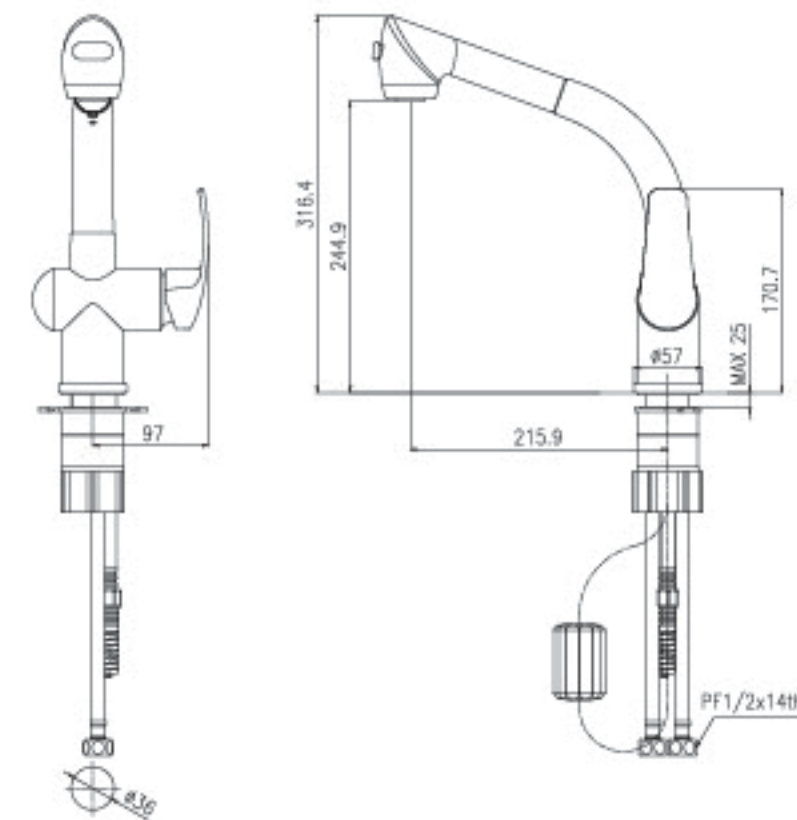

POINT

- 광택과 내식성 우수
- 직수 스프레이 전환 헤드

입수전 MF400

크롬 타입

- 1) 모델 : SHDS00043
- 2) 색상 : 크롬
- 3) 주요소재 : 황동 (매니폴드 부분)
- 4) 분사방식 : 직수 / 스프레이 겸용 (헤드 이동형)
- 5) 타공치수 : Ø37

POINT

- 광택과 내식성 우수
- 직수 스프레이 전환 헤드

입수전 MF500A