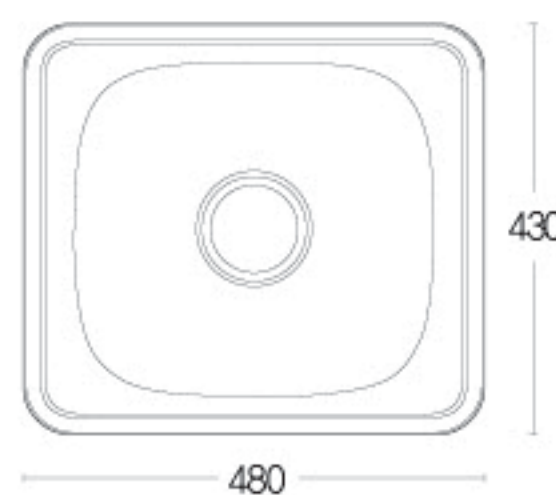

OS630 싱크볼

언더 싱크볼

1) 모델 : SSU000073
2) 타입 : 언더싱크 (오버홀 유)
3) 규격 : 외부 630(W)×460(D)×195(H)
  내부 500(W)×390(D)
4) 타공 : 603(W)×433(D) / R36
5) 색상 : 실버(무광)
6) 재질 : 스테인리스 스틸
7) 포장 : 비닐포장
8) 두께 : 0.5T

POINT

- ST304 (18/8) BA소재
- 하부면 P/E PAD (물 맺힘 방지)
- KS인증
- 배수구사이즈 선택 가능 (대, 소)

IS480 싱크볼

언더 싱크볼

1) 모델 : SSU000074
2) 타입 : 언더싱크 (오버홀 유)
3) 규격 : 외부 480(W)×430(D)×180(H)
  내부 380(W)×350(D)
4) 타공 : 450(W)×400(D) / R38
5) 색상 : 실버(무광)
6) 재질 : 스테인리스 스틸
7) 포장 : 비닐포장
8) 두께 : 0.5T

POINT

- ST304 (18/8) BA소재
- 하부면 P/E PAD (물 맺힘 방지)
- KS인증

사각싱크볼 일반 ACC 세트

BASIC

사각싱크볼 프리미엄 ACC 세트

PREMIUM

AL 마블코팅 배수구는 변색 없이 깨끗하게 유지되고 세척이 용이하며, 스크래치와 부식에 강해 프리미엄 품질을 자랑합니다.