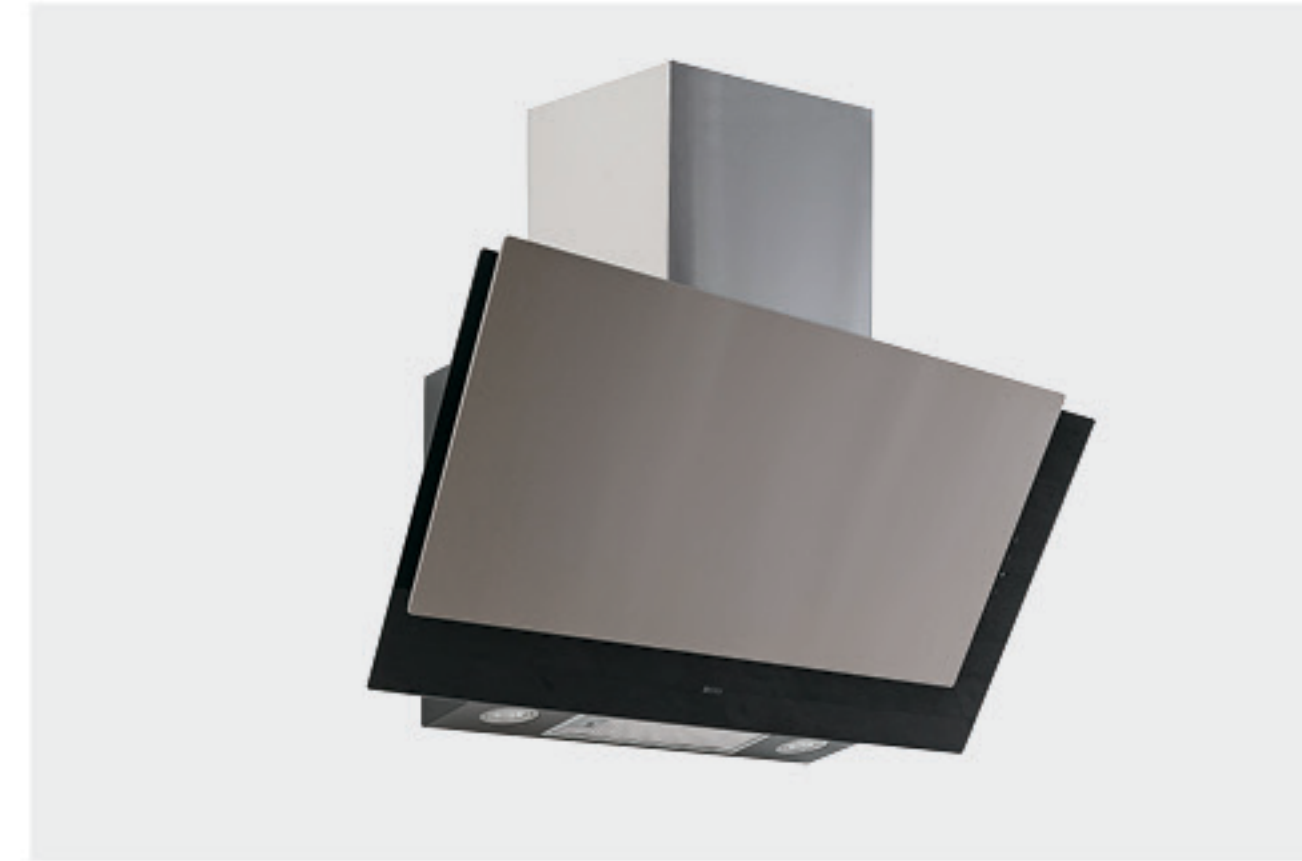

### NEW 침니 후드

데코 후드

부드럽게 흐르는 유선형 디자인과 견고함을 담은 스테인리스 스틸 바디로 주방에 완성된 아름다움을 더합니다.

- 1) 모델 : HDC-MSN90
- 2) 규격 : 898(W)×500(D)×620~900(H)
- 3) 무게 : 8kg
- 4) 색상 : 실버 / 주소재 : 스테인리스
- 5) 전압 : 220V / 전력 : 60Hz/100w
- 6) 풍량 : 3단 (295/395/530 m<sup>3</sup>/h)
- 7) 소음 : 51/53/55(dB)
- 8) 필터 : 알루미늄 / 램프 : LED
- 9) 자바라 : Ø125 / 1.5M
- 10) 스위치 : PUSH

### 라운드에지 후드

데코 후드

어떤 공간에도 조화롭게 스며드는 모던하고 감각적인 주방용 후드입니다.

- 1) 모델 : HDC-MSR900P
- 2) 규격 : 898(W)×500(D)×410~750(H)
- 3) 무게 : 11kg
- 4) 색상 : 실버 / 주소재 : 스테인리스, 블랙데코판넬
- 5) 전압 : 220V / 전력 : 60Hz/98w
- 6) 풍량 : 3단 (295/395/530 m<sup>3</sup>/h)
- 7) 소음 : 49/51/54(dB)
- 8) 필터 : 알루미늄 / 램프 : LED
- 9) 자바라 : Ø125 / 1.5M
- 10) 스위치 : PUSH

### 마제스틱 침니 후드

데코 후드

역류방지댐퍼로 외부 공기유입을 철저히 차단하고 사용은 더욱 쾌적하게 보이지 않는 곳까지 스마트한 후드입니다.

- 1) 모델 : HDC-MSMJ900
- 2) 규격 : 897(W)×430(D)×815~1,170(H)
- 3) 무게 : 25kg
- 4) 색상 : 실버, 블랙 / 주소재 : 스테인리스, 강화유리
- 5) 전압 : 220V / 전력 : 60Hz/176w
- 6) 풍량 : 3단 (244/296/379 m<sup>3</sup>/h)
- 7) 소음 : 45/48/55(dB)
- 8) 필터 : 알루미늄 / 램프 : LED
- 9) 자바라 : Ø125 / 1.5M
- 10) 스위치 : 터치식