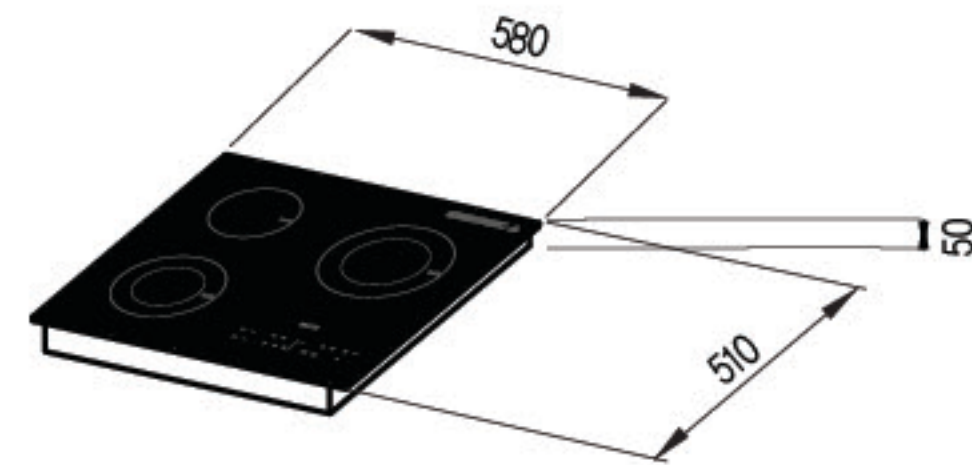

전기 쿡탑 3구

전기 쿡탑

가스 대비 고효력으로 조리시간을 단축하고 단계별 화력제어 기능으로 안전까지 잡은 쿡탑으로 안심하고 사용할 수 있습니다.

1) 모델 : CTB-MS330E (빌트인)
2) 규격 : 580(W)×510(D)×50(H)
3) 상판타공 : 560(W)×480(D)
4) 색상 : 블랙 / 재질 : 세라믹글라스, 알루미늄
5) 전력 : 하이라이트(중) 더블 2,000W / 싱글 1,000W (소) 1,100W
  하이라이트(대) 더블 2,200W / 싱글 1,100W
6) 전원 : 220V 60Hz

POINT

- 9단계 화력조절
- 타이머기능
- 상판잔여 표시 (30도 이하시 소등)
- 빠른 조리를 위한 터보기능
- 과열시 자동전원차단
- 차일드락 (오작동 방지 잠금기능)
- FREE ZONE (용기위치, 자동감지)
- 사용 중 일시정지

전기 쿡탑 2구

전기 쿡탑

온도과승 방지(서미스터기능) 방지 기능으로 안전을 지키고 가스 대비 고효력 버너로 조리 시간을 줄였습니다.

1) 모델 : CTB-MS320E (빌트인)
2) 규격 : 290(W)×520(D)×50(H)
3) 상판타공 : 265(W)×500(D)
4) 색상 : 블랙 / 재질 : 세라믹글라스, 알루미늄
5) 전력 : 하이라이트(중) 1,800W / (소) 1,100W
6) 전원 : 220V 60Hz

POINT

- 9단계 화력조절 온도설정
- 타이머기능
- 상판잔여표시
- 과열시 자동전원 차단

쿡탑 3구

가스 쿡탑

과열방지장치와 열전대식 안전장치(T/C)로 안전한 요리를 보장하고 상부밀폐형 설계로 항상 깨끗하고 깔끔하게 유지합니다.

1) 모델 : CTB-MS363H (빌트인)
2) 규격 : 580(W)×460(D)×88(H)
3) 상판타공 : 554(W)×430(D)
4) 색상 : 실버(바디), 블랙(그레이트) / 재질 : 스테인리스 스틸
5) 전력 : 대버너(우) 4.0kW / 대버너(좌) 3.1kW
  소버너(좌) 1.8kW (Total 8.4kW)

POINT

- 듀얼노즐
- 스마트안전센서 버너
- 열전대식 안전장치 (T/C적용)

쿡탑 2구

가스 쿡탑

소화안전장치와 HI-CUT 자동소화 기능으로 안심하고 집중할 수 있는 완벽한 조리 환경을 제공합니다.

1) 모델 : CTB-MS252H (빌트인)
2) 규격 : 290(W)×480(D)×91(H)
3) 상판타공 : 259~261(W)×437~439(D)
4) 색상 : 실버(바디), 블랙(그레이트) / 재질 : 스테인리스 스틸
5) 전력 : LNG 대버너 3.2kW / 소버너 1.8kW (Total 4.8kW)
  LPG 대버너 2.8kW / 소버너 1.5kW, (Total 4.2kW)

POINT

- 듀얼노즐
- 스마트안전센서 버너
- 열전대식 안전장치 (T/C적용)