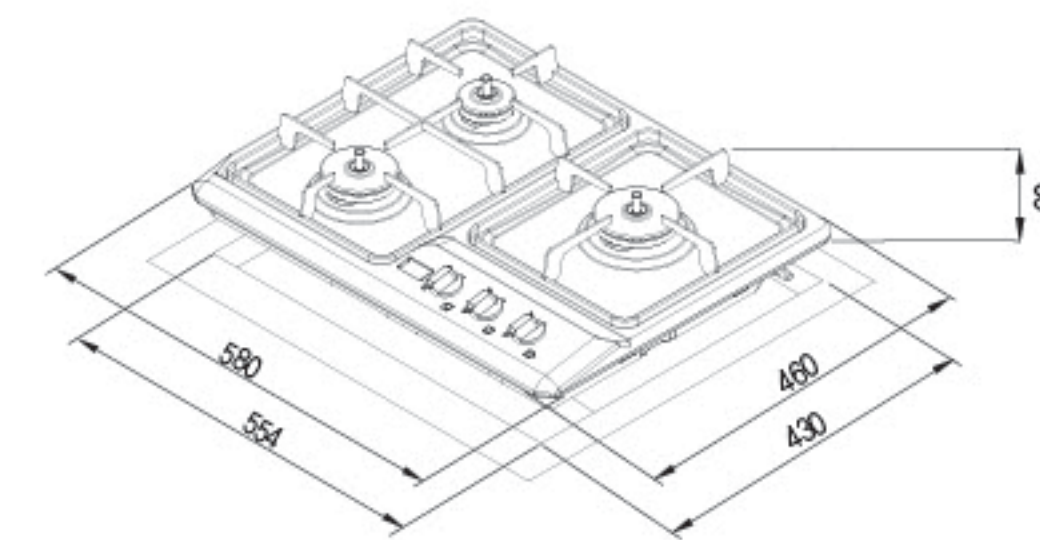

POINT

- 듀얼노즐
- 스마트안전센서 버너
- 열전대식 안전장치 (T/C적용)