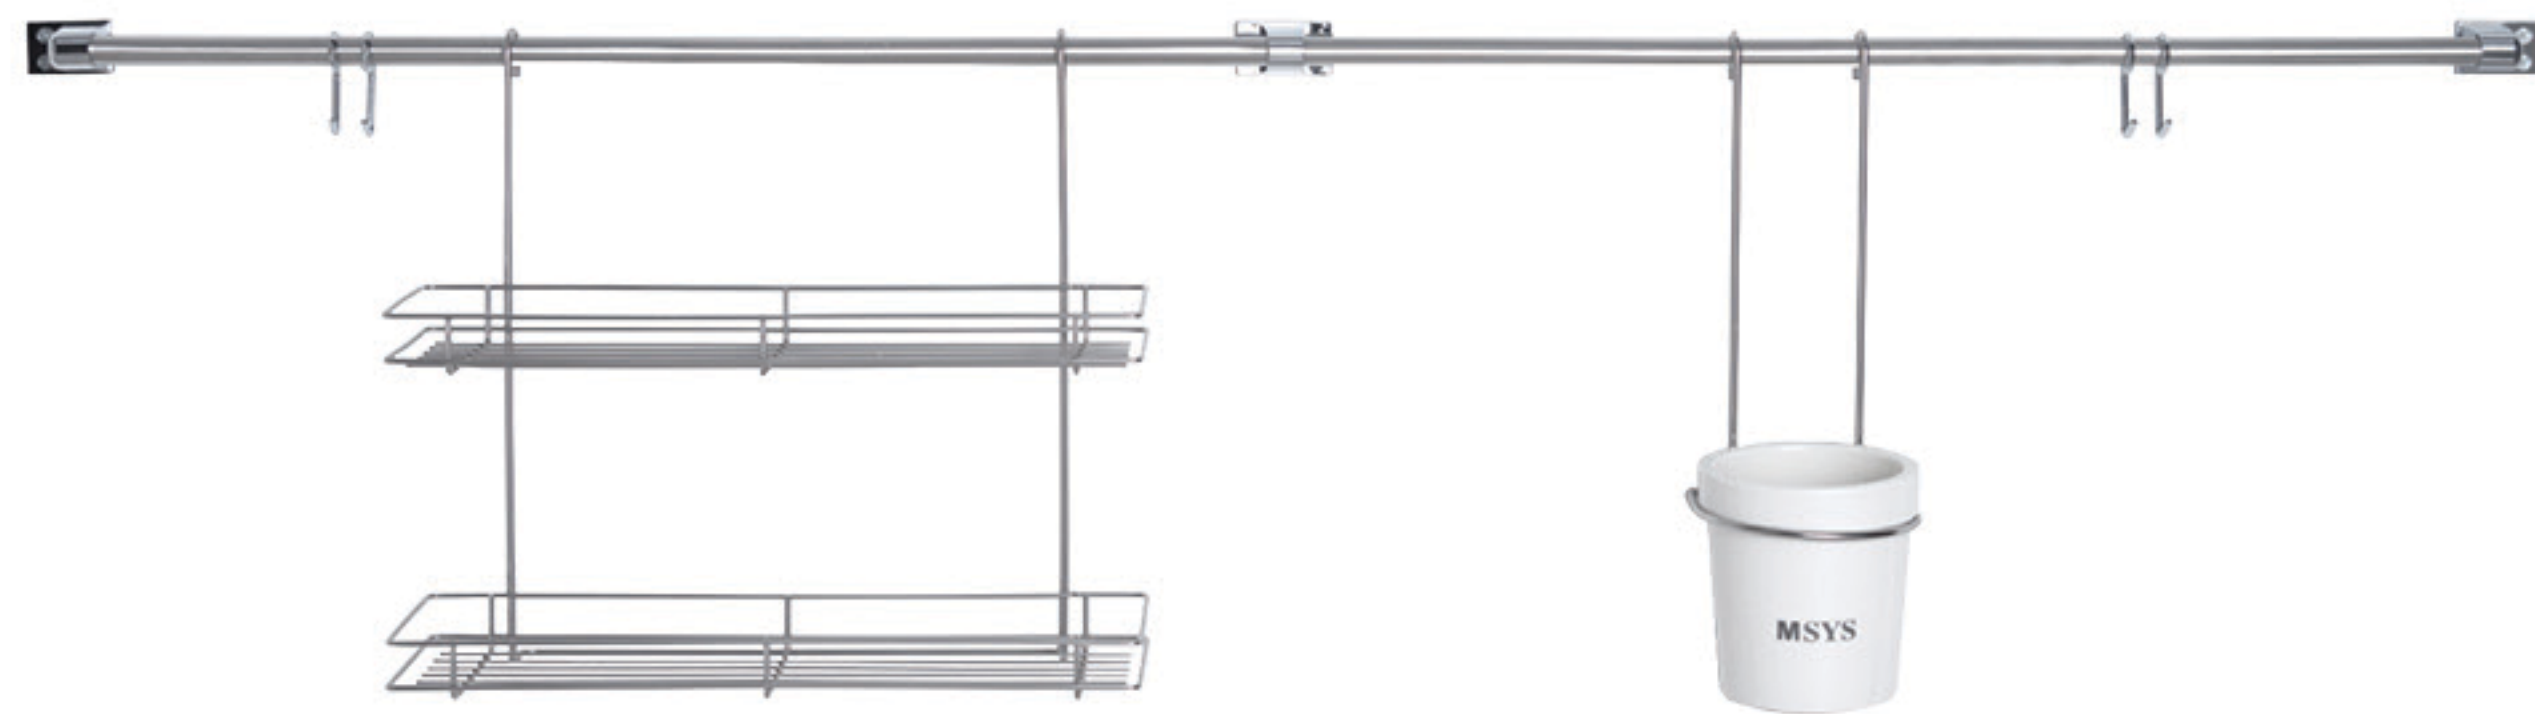

## Accessories

주방 활용도를 높여주는 주방 액세서리,  
작은 차이가 모여 프리미엄 주방 경험을 제공합니다.

모던 식기건조대 900

구성 : 프레임, 바디, 물받이  
 규격 : 895(W)×268(D)×260(H)  
 색상 : 프레임(실버), 바디(하이그로시 화이트)  
 재질 : 스테인리스 스틸, PP

악세서리 3종 SET

구성 : 행거레일 600(2EA), 2단 선반, 수저통걸이  
 색상 : 프레임(실버)  
 재질 : 스테인리스 스틸, 세라믹