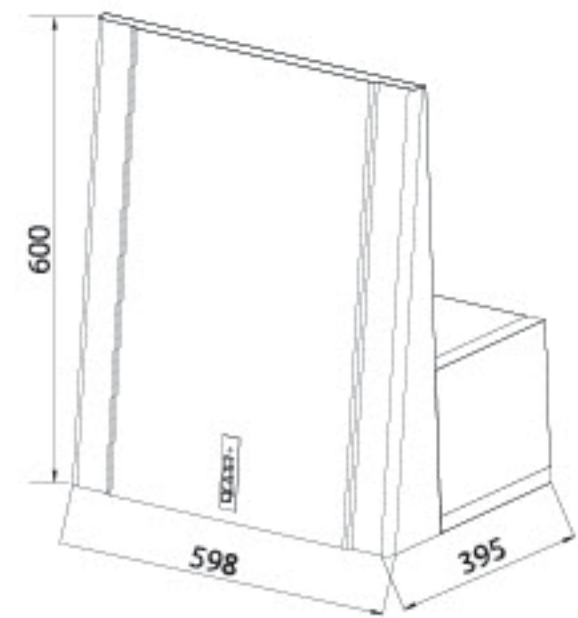

마운틴 후드 2

통 후드

Line Side 디자인으로 주방에 세련된 균형을 더하고, 스테인리스 430의 내구성으로 오랜 시간 내구성을 유지합니다.