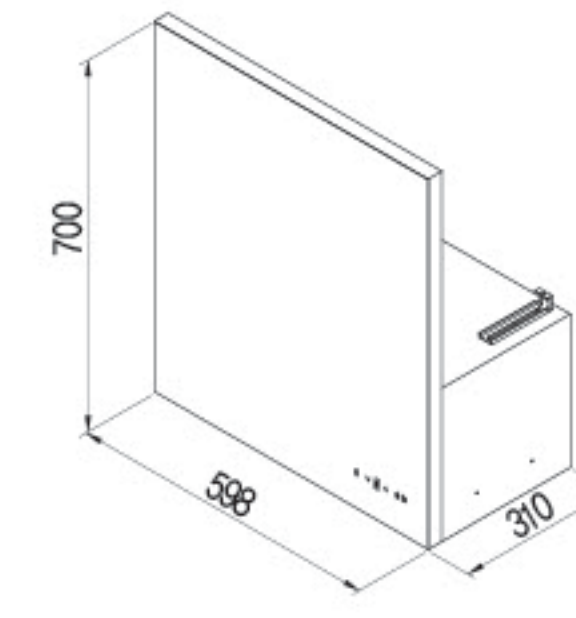

블랙 글라스 통 후드

통 후드

블랙글라스의 고급스러운 디자인과 반영구적으로 사용할 수 있는 알루미늄 필터망으로 사용의 편리함을 더합니다.