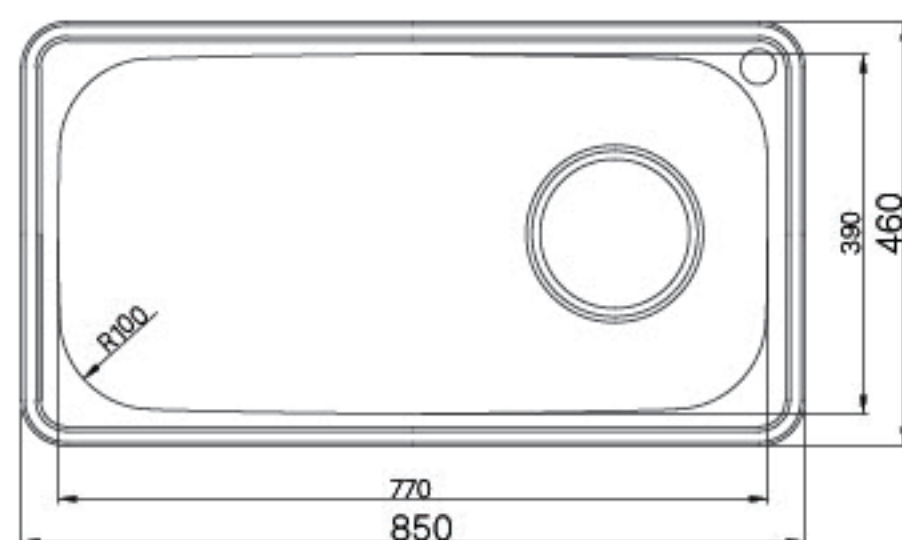

POINT

- ST304 (18/8) BA소재
- 하부면 P/E PAD (물 맺힘 방지)
- KS인증