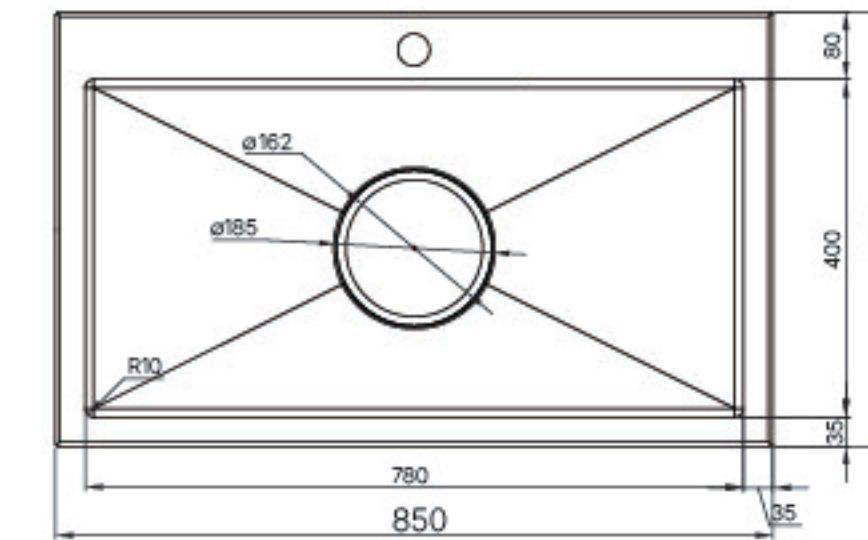

POINT

- 전체 엠보 적용
- 에코 실버 나노코팅 적용
- 모서리 10R
- 5면 블랙홀 방음패드
- 5면 PE 결로방지패드 부착