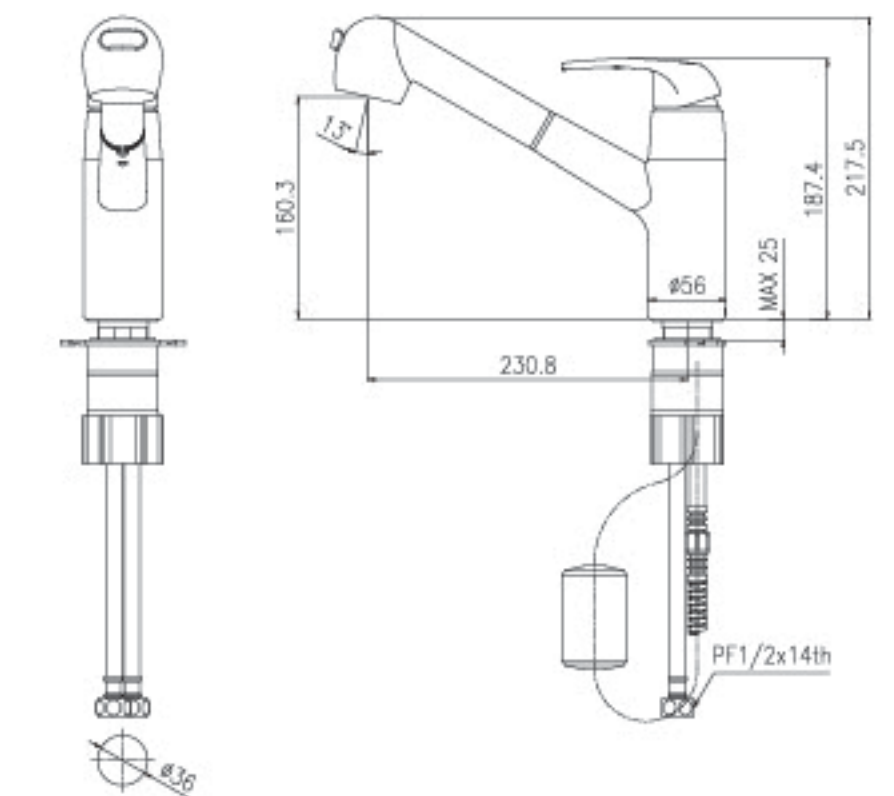

## POINT

- 광택과 내식성 우수
- 직수 스프레이 전환 헤드