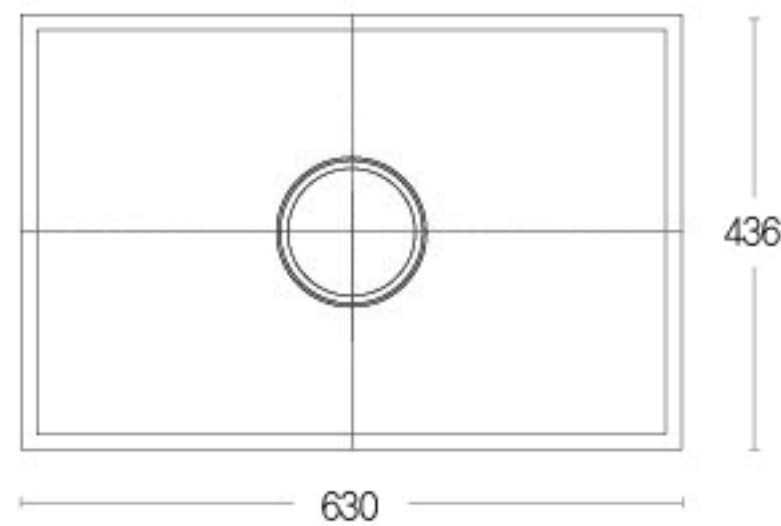

POINT

- ST304 (18/8) BA소재
- 하부면 P/E PAD (물 맺힘 방지)
- 하부패드 (2T 알루미늄패드+5T 블랙홀패드적용)
- KS인증
- 기본구성 : 배수구
- 옵션 : 코팅