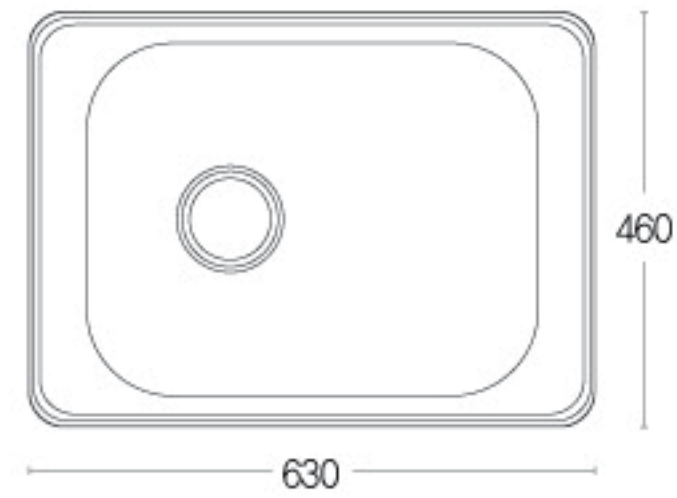

POINT

- ST304 (18/8) BA소재
- 하부면 P/E PAD (물 맺힘 방지)
- KS인증
- 배수구사이즈 선택 가능 (대, 소)

IS480 싱크볼

언더 싱크볼

- 1) 모델 : SSU000074
- 2) 타입 : 언더싱크 (오버홀 유)
- 3) 규격 : 외부 480(W)×430(D)×180(H)  
내부 380(W)×350(D)
- 4) 타공 : 450(W)×400(D) / R38
- 5) 색상 : 실버(무광)
- 6) 재질 : 스테인리스 스틸
- 7) 포장 : 비닐포장
- 8) 두께 : 0.5T