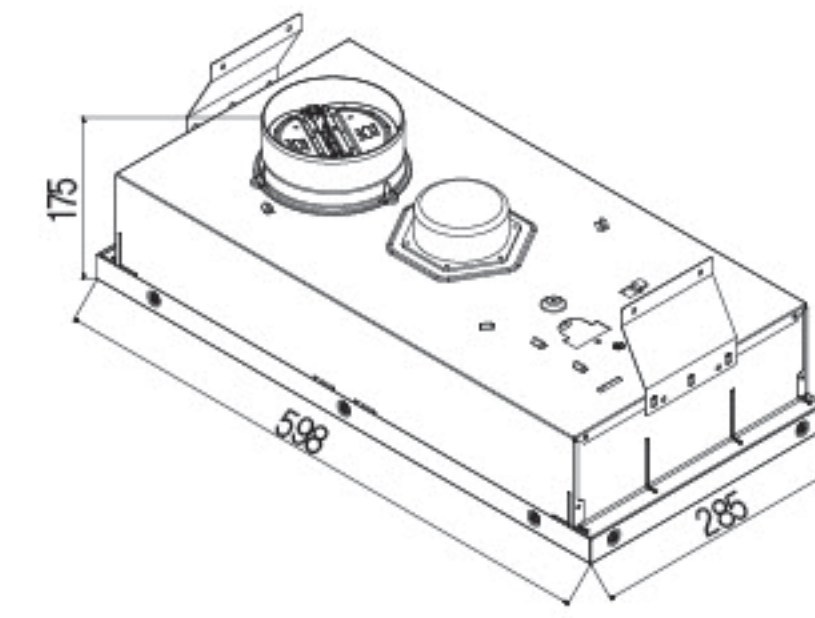

슬라이딩 후드

슬라이딩 후드

곡선이 돋보이는 유럽형 ROUND 디자인으로 모던하면서도 절제된 고급스러움을 더합니다.

1) 모델 : HDB-MSH63M
2) 규격 : 598(W)×255(D)×160(H)
3) 무게 : 5kg
4) 색상 : 실버 / 주소재 : 아연도금강판 (SGCC)
5) 전압 : 220V / 전력 : 60Hz/62w
6) 풍량 : 2단 (240/280m³/h)
7) 소음 : 50/52(dB)
8) 필터 : 알루미늄 / 램프 : LED
9) 자바라 : Ø100 / 0.8M
10) 스위치 : ROCKER

POINT

- LED 조명
- 알루미늄 필터
- 우수한 내구성의 알루미늄 바 적용
- 슬림한 주방 인테리어 효과

블랙바 슬라이딩 후드

슬라이딩 후드

블랙 고광택 패널 적용, LED 조명을 더해 은은한 분위기를 연출하며 저소음 설계와 강력한 흡입력으로 쾌적한 환경을 제공합니다.

1) 모델 : HDB-MSB63M
2) 규격 : 598(W)×255(D)×160(H)
3) 무게 : 5kg
4) 색상 : 블랙 / 주소재 : 아연도금강판 (SGCC)
5) 전압 : 220V / 전력 : 60Hz/62w
6) 풍량 : 2단 (240/280m³/h)
7) 소음 : 50/52(dB)
8) 필터 : 알루미늄 / 램프 : LED
9) 자바라 : Ø100 / 0.8M
10) 스위치 : ROCKER

POINT

- LED 조명
- 알루미늄 필터
- 저소음 및 흡입력 강화
- 헤어라인 블랙 고광택 표면 연출

하이드 빌트인 후드

매립형 후드

빌트인 시스템으로 깔끔하게 숨겨진 매립형 후드는 공간의 완성도를 높입니다.

1) 모델 : HDC-MSHD63M
2) 규격 : 598(W)×285(D)×175(H)
3) 무게 : 4kg
4) 색상 : 실버 / 주소재 : 아연도금강판 (SGCC)
5) 전압 : 220V / 전력 : 60Hz/72w
6) 풍량 : 2단 (240/280m³/h)
7) 소음 : 52/54(dB)
8) 필터 : 알루미늄 / 램프 : LED
9) 자바라 : Ø125 / 1M
10) 스위치 : ROCKER

POINT

- 매립형 후드
- 전동댐퍼 (적용가능)
- LED 조명
- 알루미늄 필터

갤럭시 후드

통 후드

고급스러운 스테인리스 헤어라인 마감으로 완성도 높은 디자인과 공기 흐름까지 스마트하게 제어합니다.

1) 모델 : HDC-MSG60P
2) 규격 : 598(W)×395(D)×680(H)
3) 무게 : 8kg
4) 색상 : 실버 / 주소재 : 스테인리스
5) 전압 : 220V / 전력 : 60Hz/82w
6) 풍량 : 3단 (220/260/300m³/h)
7) 소음 : 50/52/54(dB)
8) 필터 : 알루미늄 필터 / 램프 : LED
9) 자바라 : Ø125 / 1M
10) 스위치 : PUSH

POINT

- 전동댐퍼 (적용가능)
- 3단 풍량 조절
- LED 조명
- 알루미늄 필터