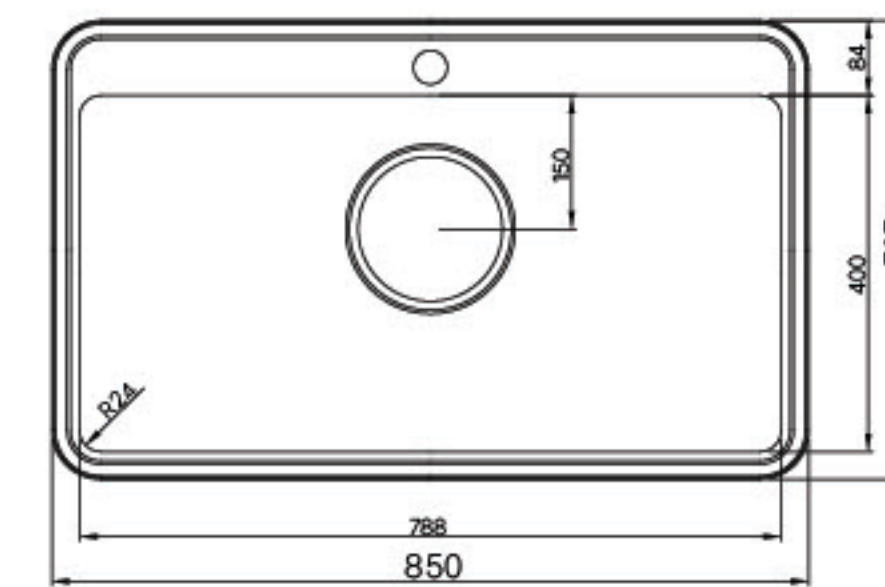

POINT

- 전체 엠보 적용
- 에코 실버 나노코팅 적용
- 모서리 20R
- 1면 AL 방음패드
- 4면 PE 결로방지패드 부착

RSQ900 싱크볼

사각언더 싱크볼