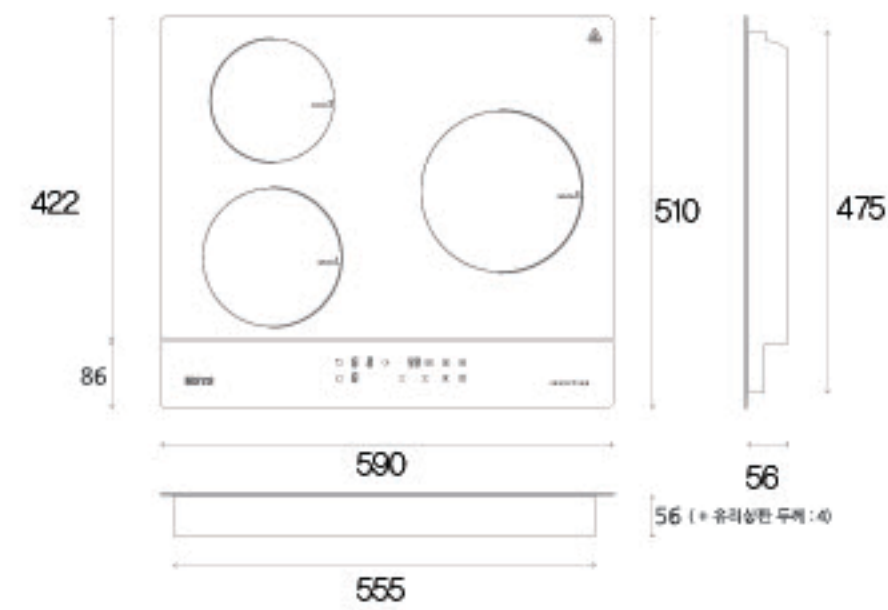

POINT

- 9단계 화력조절
- 타이머기능
- 상판잔열 표시 (30도 이하시 소등)
- 빠른 조리를 위한 터보기능
- 과열시 자동전원차단
- 차일드락 (오작동 방지 잠금기능)
- FREE ZONE (용기위치, 자동감지)
- 사용 중 일시정지