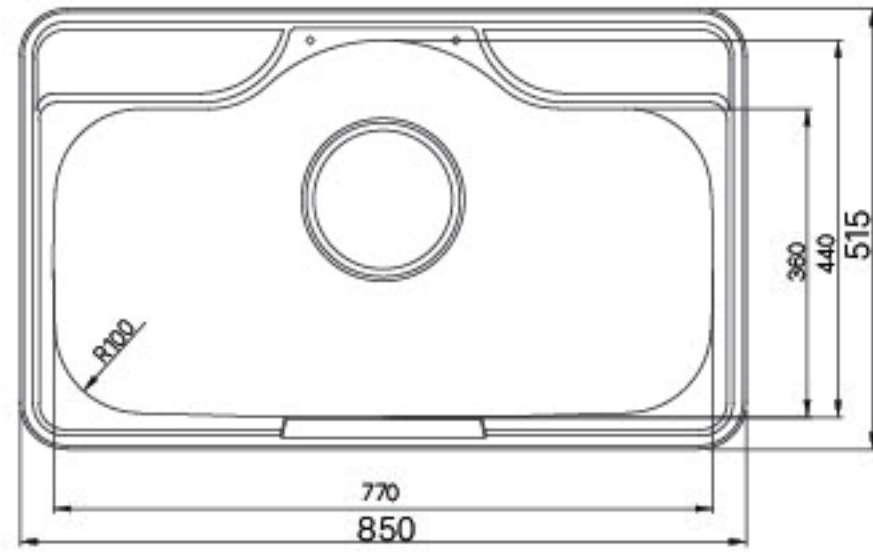

POINT

- ST304 (18/8) BA소재
- 하부면 P/E PAD (물 맺힘 방지)
- KS인증