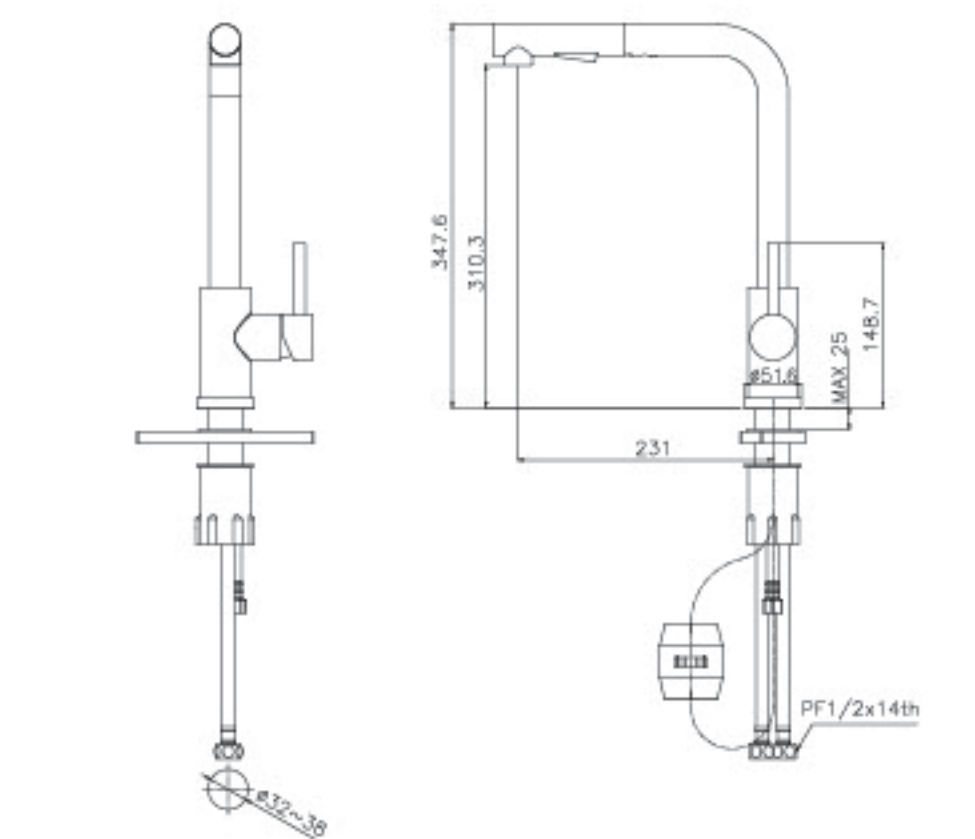

입수전 SMF700

SUS 타입

- 1) 모델 : SHDS00060
- 2) 색상 : 무광니켈
- 3) 주요소재 : SUS
- 4) 분사방식 : 직수 / 스프레이 겸용 (헤드 이동형)
- 5) 타공치수 : Ø32 ~ 38

입수전 SMF500

SUS 타입

- 1) 모델 : SHDS00059
- 2) 색상 : 무광니켈
- 3) 주요소재 : SUS
- 4) 분사방식 : 직수 / 스프레이 겸용 (헤드 이동형)
- 5) 타공치수 : Ø32 ~ 38