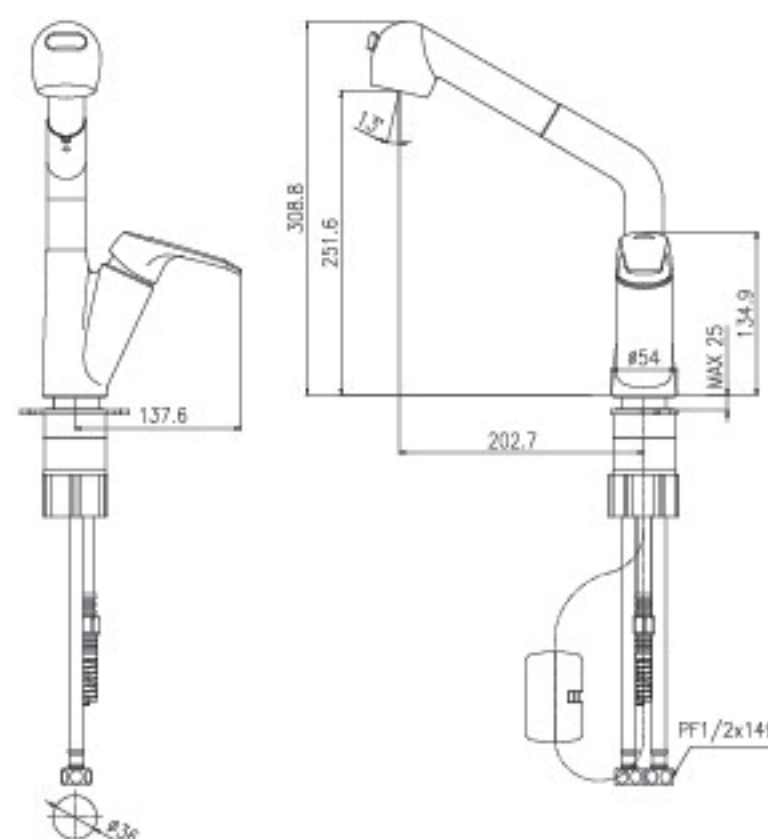

## POINT

- 광택과 내식성 우수
- 직수 스프레이 전환 헤드