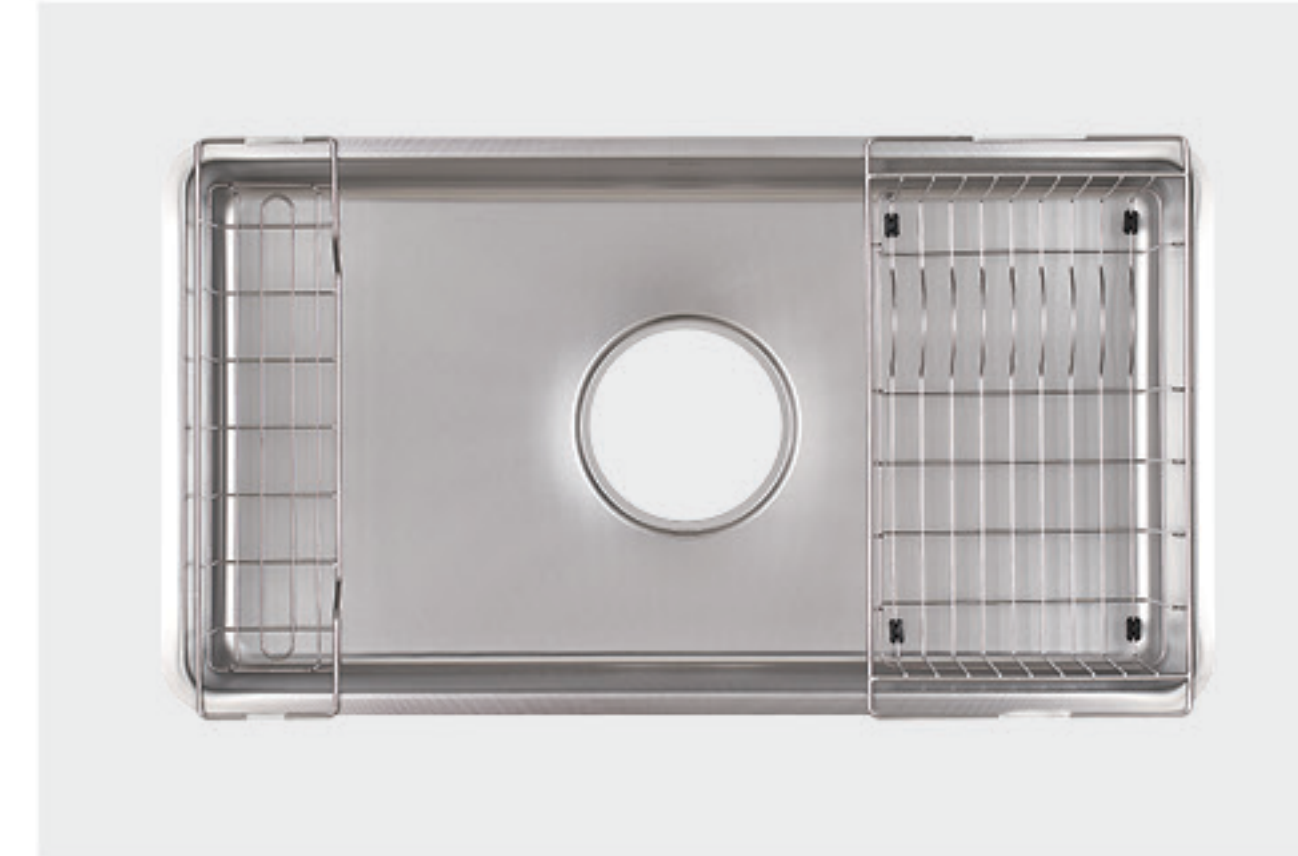

GD840E 싱크볼

사각언더 싱크볼