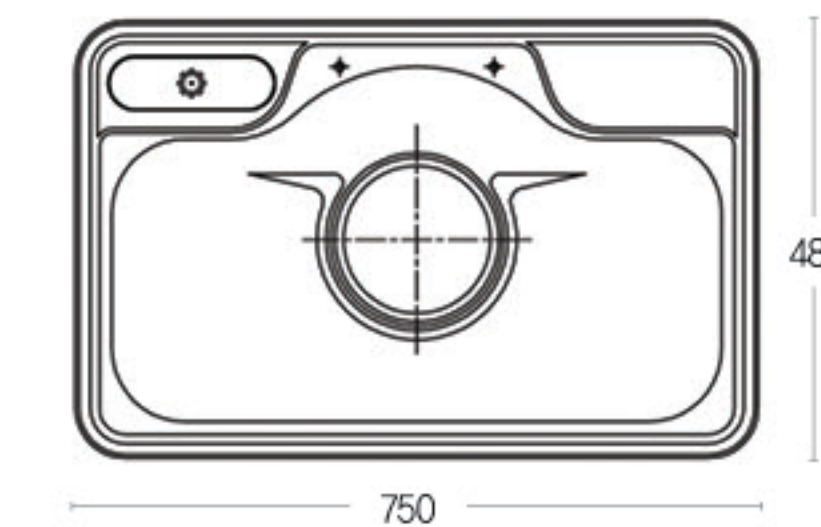

POINT

- ST304 (18/8) BA소재
- 하부면 P/E PAD (물 맺힘 방지)
- KS인증
- 공간확보 용이 (상부포켓)