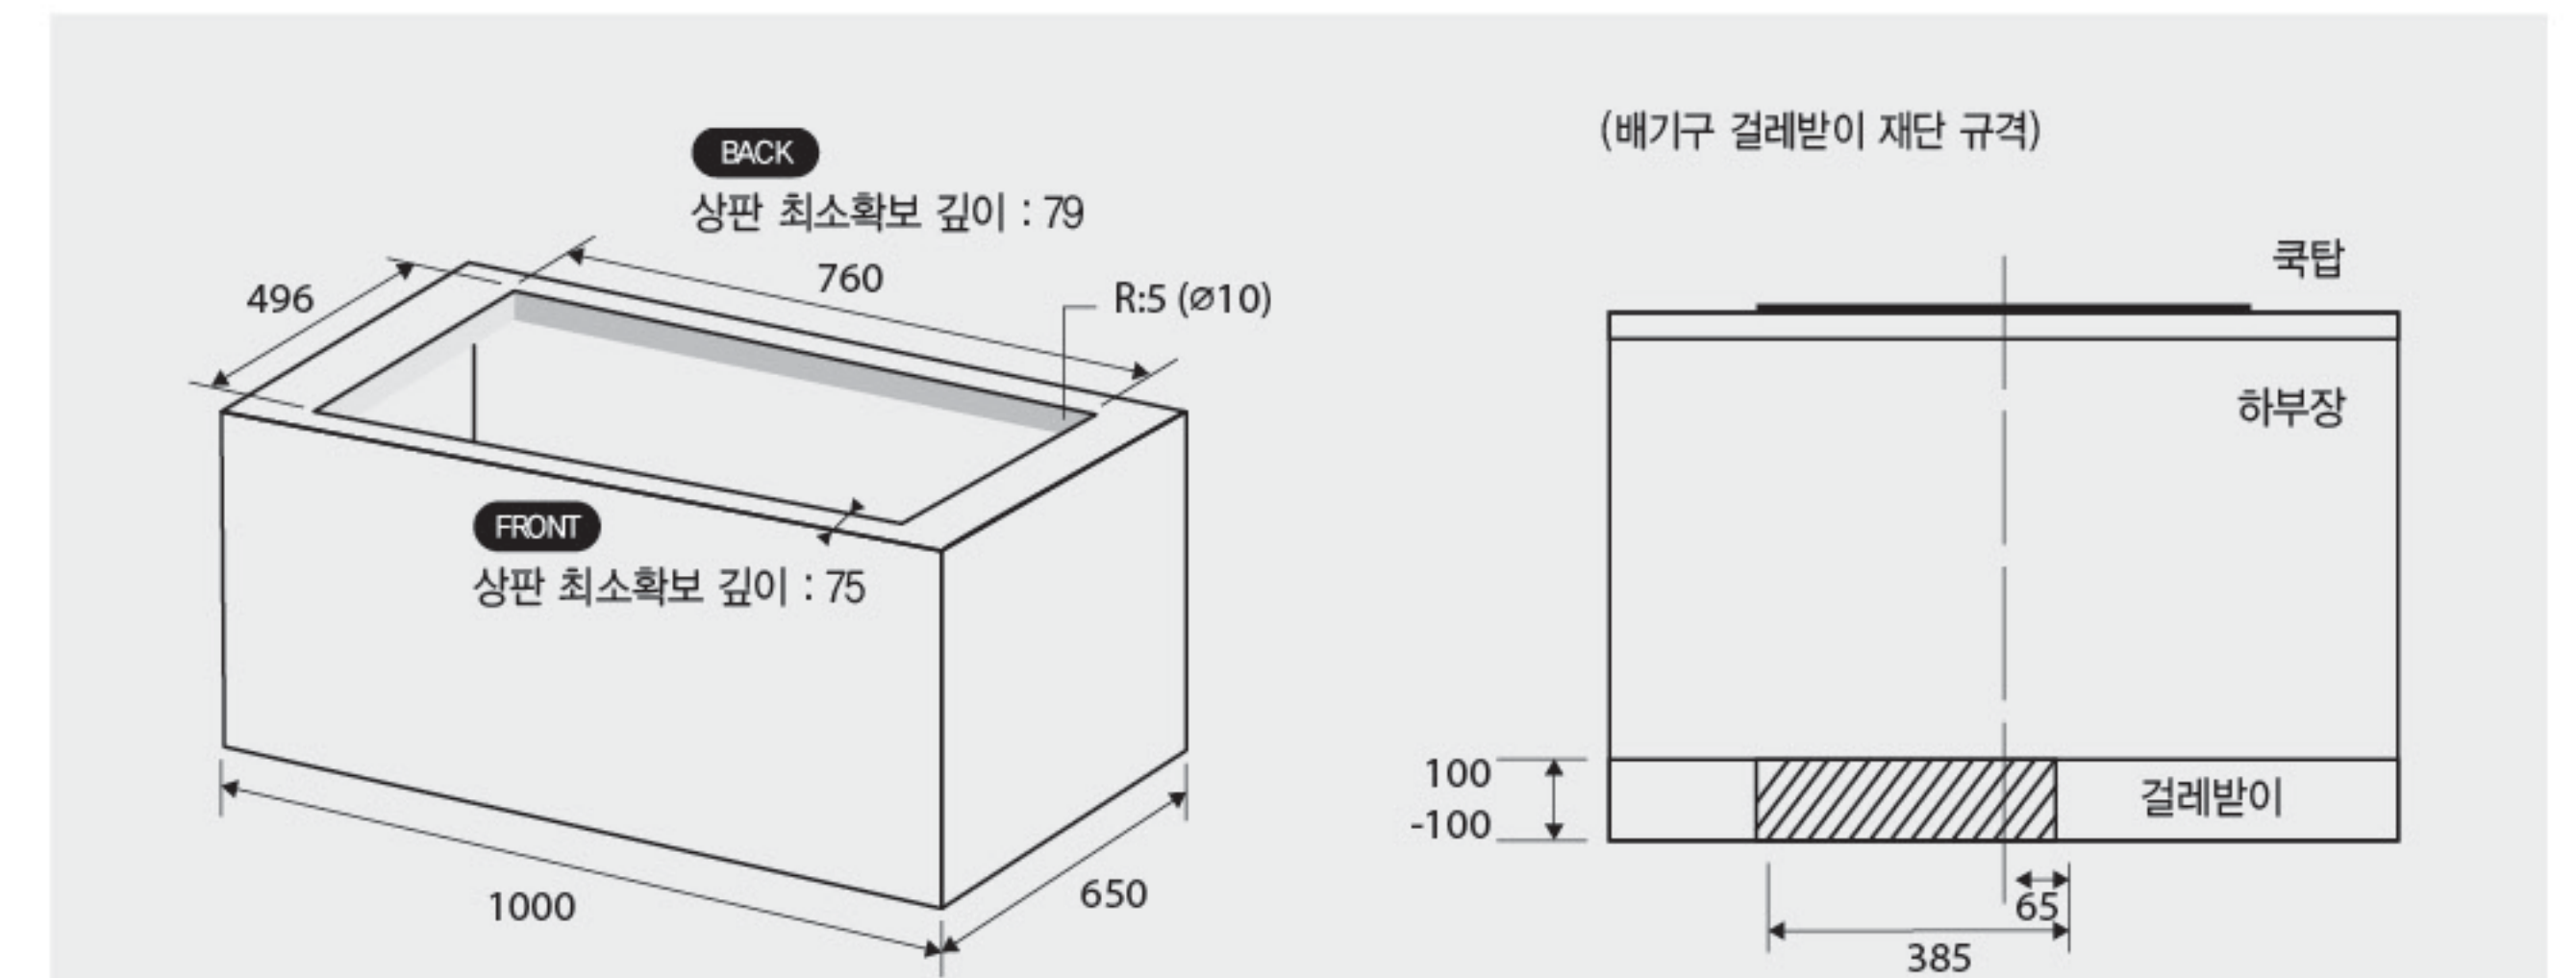

POINT

- 실내 재순환형 (탄소필터 포함)
- 후드와 인덕션 연동 작동
- 브릿지 구조의 플렉스 존 화구 (다양한 크기의 용기 가능)
- 인덕션 전원시 후드 자동 전원 ON
- 스마트한 후드 풍량 조절 시스템 (인덕션 가동 중 화력 변화시, 후드 풍량이 자동으로 조절)

MK : 이탈리아에서 디자인되고, 유럽에서 판매하는 프리미엄 글로벌 주방가전 브랜드입니다.

설치 가이드