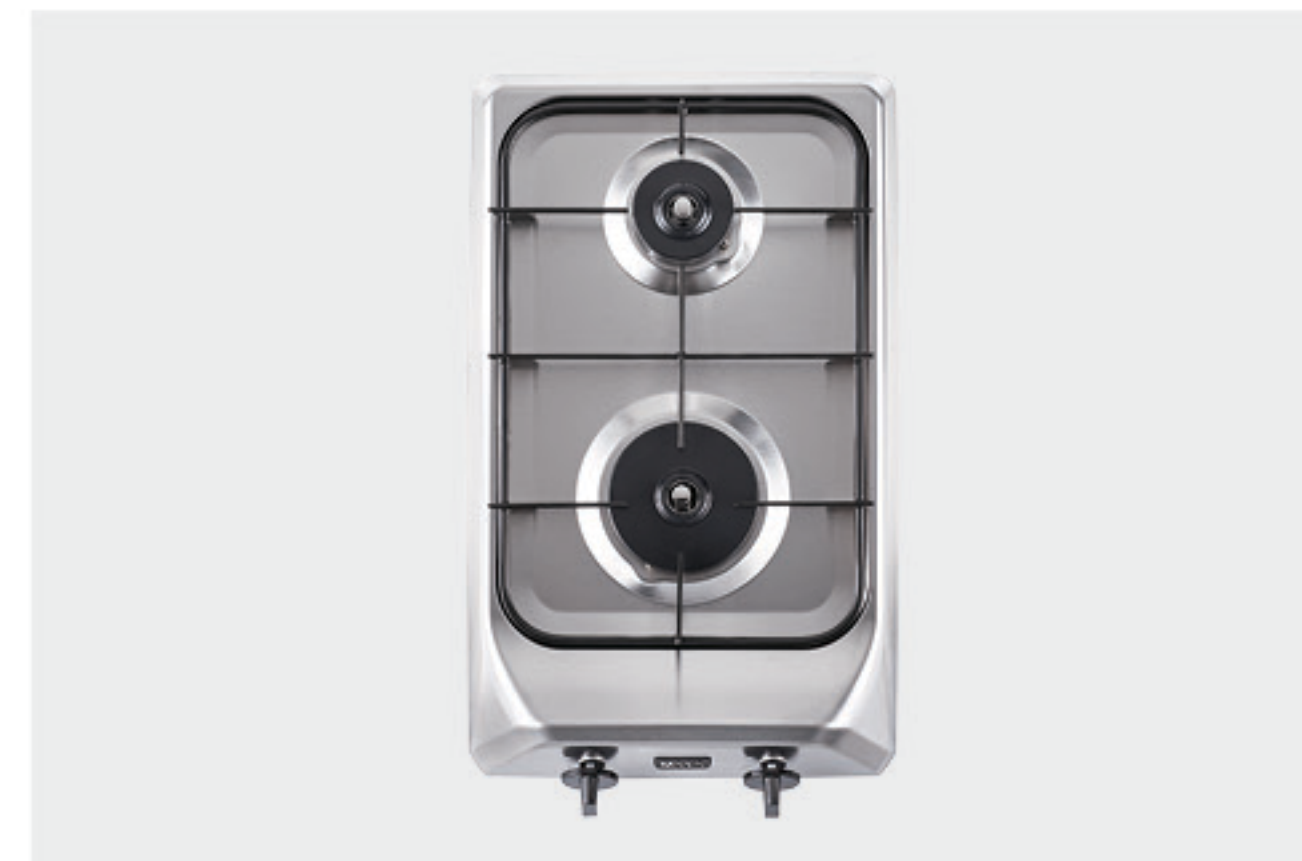

쿡탑 2구

가스 쿡탑

소화안전장치와 HI-CUT 자동소화 기능으로 안심하고 집중할 수 있는 완벽한 조리 환경을 제공합니다.