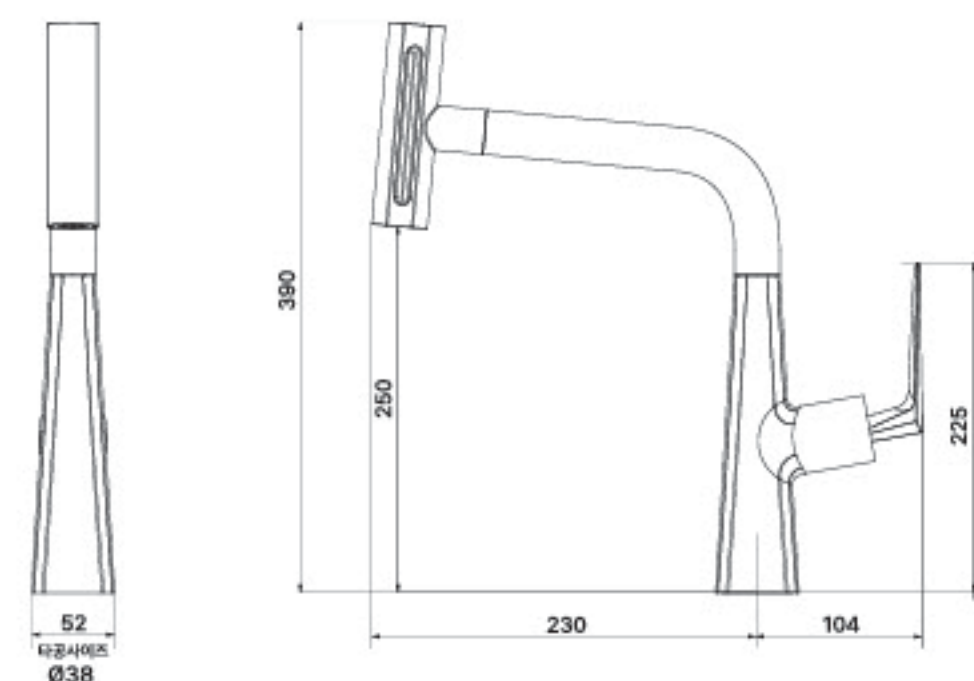

POINT

- 무광니켈 적용으로 내식성 우수
- 4WAY 회전 카트리지가

입수전 JF360L

4way 수전

- 1) 모델 : SHDS00062
- 2) 색상 : 무광니켈
- 3) 주요소재 : SUS
- 4) 분사방식 : 직수, 스프레이, 폭포수  
고압 4way 회전 전환방식 (헤드이동형)
- 5) 타공치수 : Ø38

POINT

- 무광니켈 적용으로 내식성 우수
- 4WAY 회전 카트리지가