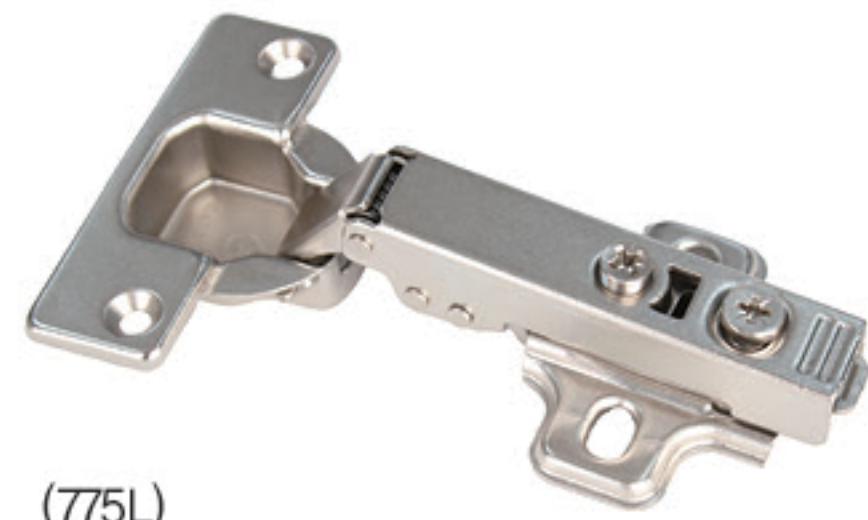

## POINT

- 다양한 각도에서 충전가능 (0° ~75°)
- 슬림 디자인 특허
- 고효율 무선충전 시스템 9V 1.67A

힌지

(에어힌지)

- 1) 적용 : 주방 및 일반 수납 장식장
- 2) 소재 : D/C, 스틸
- 3) 마감 : 흑니켈 도금
- 4) 사양 : 댄퍼 내장형
- 5) 규격 : 열림각도 105° / 90°

(555L)  
※Slide on type