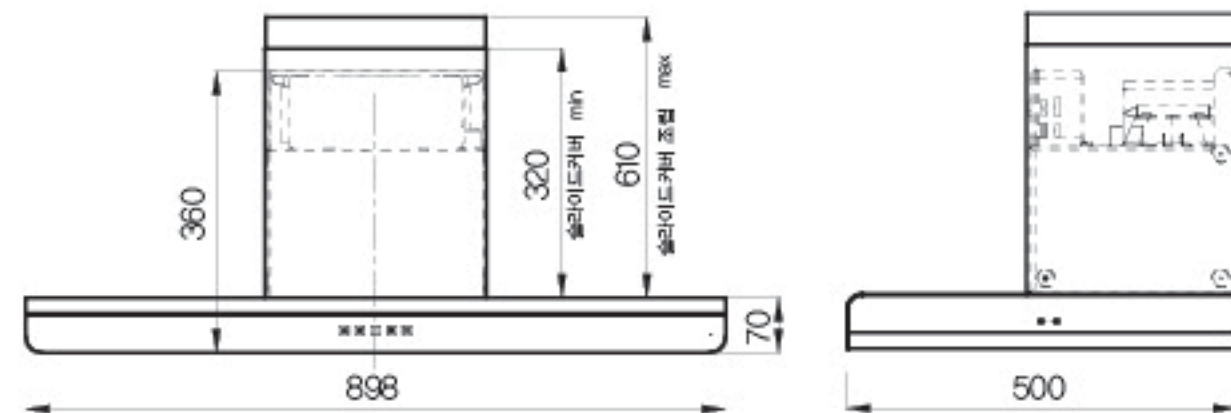

POINT

- 전동댐퍼 (적용가능)
- 3단 풍량 조절
- LED 조명
- 알루미늄 필터