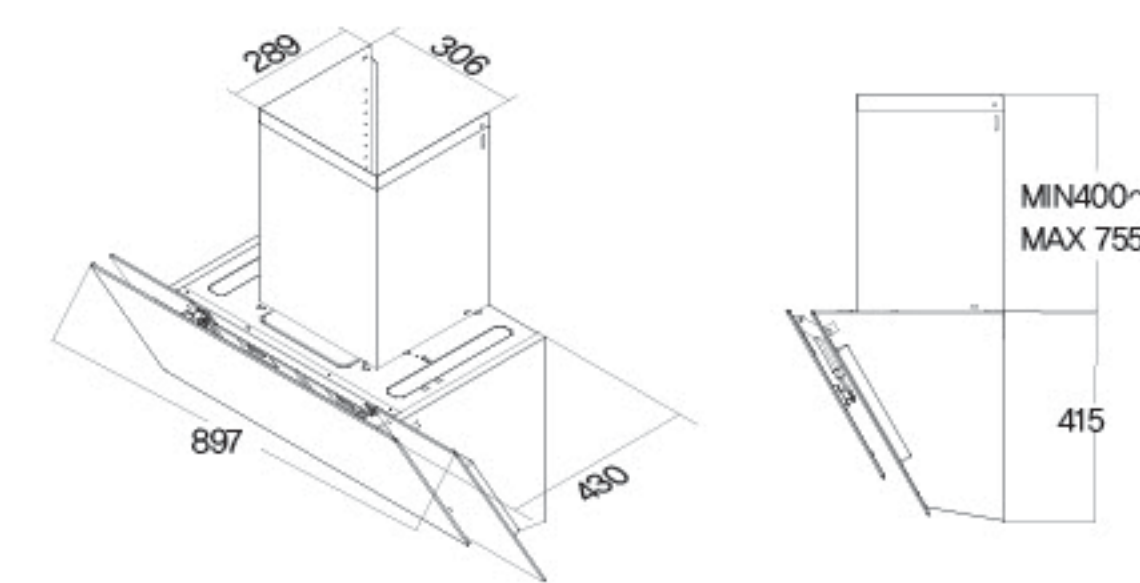

POINT

- 역류방지 댐퍼
- 3단 풍량 조절
- LED 조명
- 알루미늄 필터