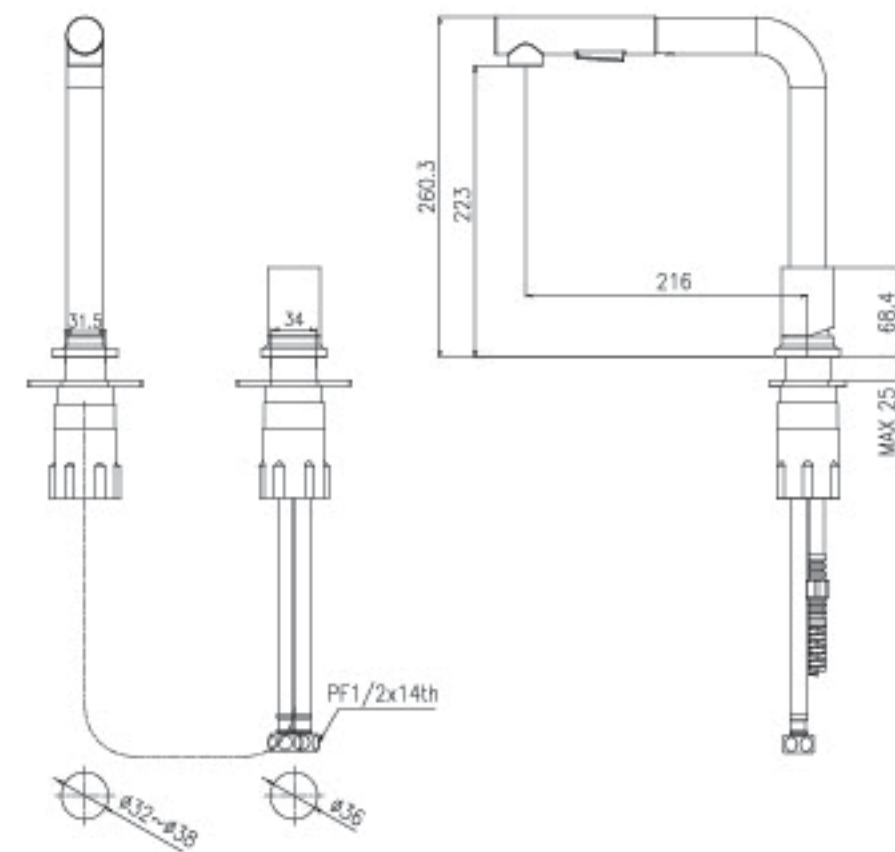

1) 모델 : SHDS00058
2) 색상 : 무광니켈
3) 주요소재 : SUS
4) 분사방식 : 직수 / 스프레이 겸용 (헤드 이동형)
5) 타공치수 : 토수구 Ø32 ~ 38
  카트리지 Ø36 ~ 38