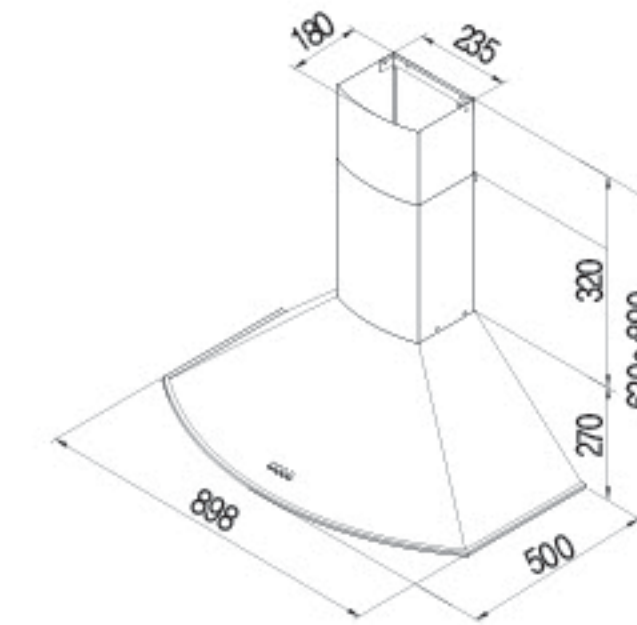

NEW 라운드 터치 후드

데코 후드

라운드 디자인의 부드러운 곡선미와 블랙 패널의 시크한 포인트를 강조한 주방용 후드입니다.

1) 모델 : HDC-MSBG90T
2) 규격 : 900(W)×500(D)×680(H)
3) 무게 : 12kg
4) 색상 : 실버 / 주소재 : 스테인리스
5) 전압 : 220V / 전력 : 60Hz/116w
6) 풍량 : 3단 (280/360/520m³/h)
7) 소음 : 53/57/60(dB)
8) 필터 : 알루미늄 (3중) / 램프 : LED
9) 자바라 : Ø125 / 1M
10) 스위치 : 터치식

POINT

- 전동댐퍼 (적용가능)
- 3단 풍량 조절
- LED 조명
- 알루미늄 필터

NEW 알프스 침니 후드

데코 후드

기능을 넘어 공간의 미학을 담은 주방 후드로 주방에 완성된 아름다움을 더합니다.

1) 모델 : HDC-MSN91WH
2) 규격 : 898(W)×500(D)×890(H)
3) 무게 : 8kg
4) 색상 : 화이트 / 주소재 : 스테인리스, WH도장강판
5) 전압 : 220V / 전력 :
6) 풍량 : 3단 (260/320/420m³/h)
7) 소음 : 49/54/60(dB)
8) 필터 : 알루미늄 / 램프 : LED
9) 자바라 : Ø125 / 1.5M
10) 스위치 : PUSH

POINT

- 전동댐퍼 (적용가능)
- 3단 풍량 조절
- LED 조명
- 알루미늄 필터

NEW 클래식 침니 후드

데코 후드

유형을 타지 않는 클래식한 라인, 고급스러운 주방 분위기를 연출합니다.

1) 모델 : HDC-MSST90P
2) 규격 : 900(W)×500(D)×670(H)
3) 무게 : 11kg
4) 색상 : 실버 / 주소재 : 스테인리스
5) 전압 : 220V / 전력 : 60Hz/116w
6) 풍량 : 3단 (280/360/520m³/h)
7) 소음 : 53/57/60(dB)
8) 필터 : 알루미늄 (3중) / 램프 : LED
9) 자바라 : Ø125 / 1M
10) 스위치 : PUSH

POINT

- 전동댐퍼 (적용가능)
- 3단 풍량 조절
- LED 조명
- 알루미늄 필터

EURO 침니 후드

데코 후드

단단한 스테인리스 소재와 감각적인 블랙패널 포인트 디자인이 주방을 프리미엄 공간으로 완성합니다.

1) 모델 : HDC-MES60
2) 규격 : 598(W)×450(D)×465~710(H)
3) 무게 : 8kg
4) 색상 : 실버 / 주소재 : 스테인리스, 블랙 데코패널
5) 전압 : 220V / 전력 : 60Hz/92w
6) 풍량 : 3단 (320/400/470m³/h)
7) 소음 : 51/53/55(dB)
8) 필터 : 알루미늄 / 램프 : LED
9) 자바라 : Ø125 / 1.5M
10) 스위치 : ROCKER

POINT

- 전동댐퍼 (적용가능)
- 3단 풍량 조절
- LED 조명
- 알루미늄 필터