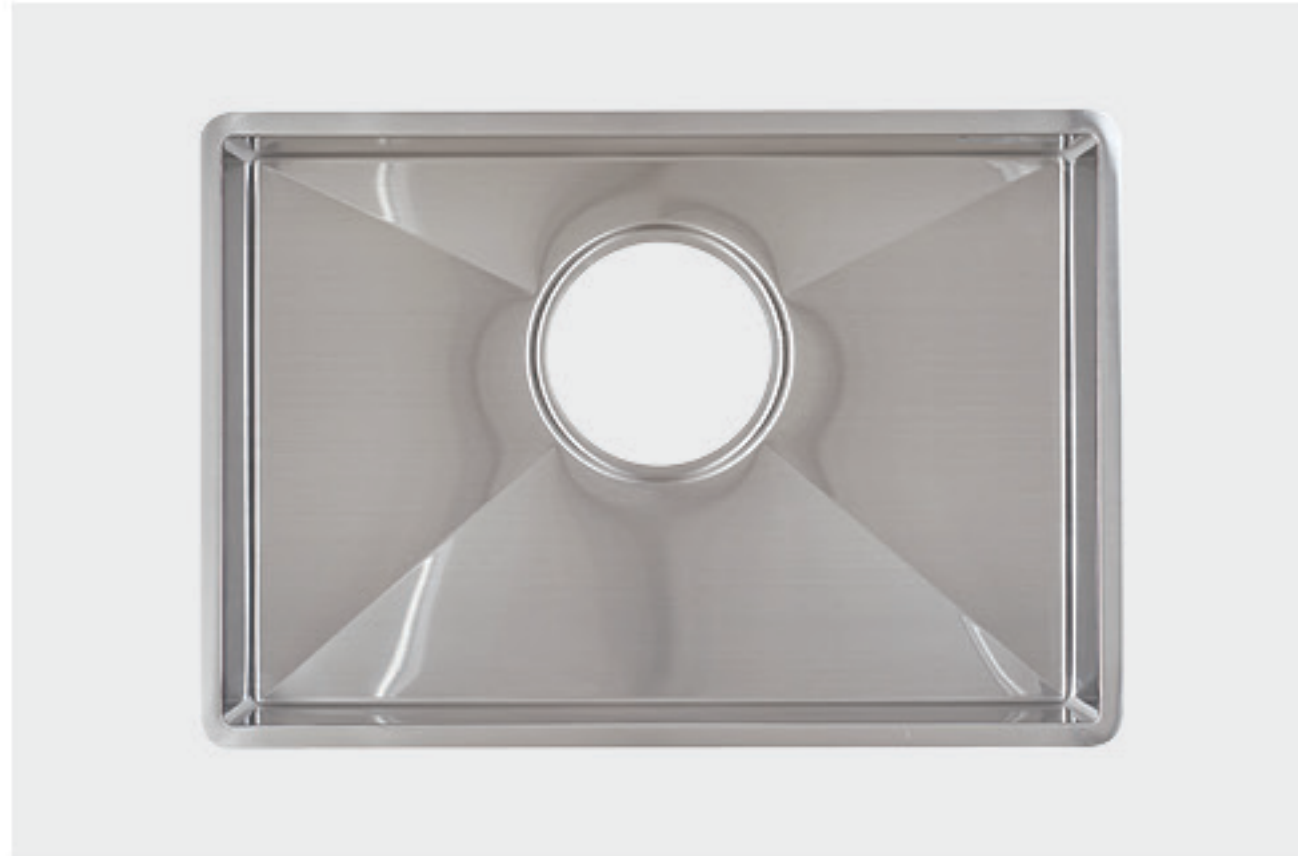

RSQ600 싱크볼

사각언더 싱크볼