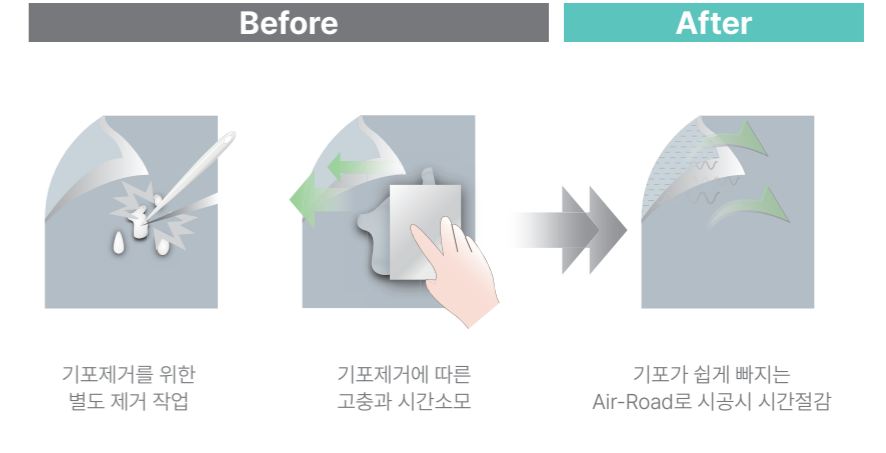

#올드 #집안\_분위기 #리폼

**Q. 입주 한 지 얼마 안됐는데 보면 볼수록 기존 키친 도어가 너무 거슬려요.**

**A.** 한샘데코템 상담책자에서 원하는 스타일의 키친을 고르세요. 해당 추천 컬러만 정하시면 퇴근 후 엄청난 변화가 기다리고있을 겁니다.

#입주 #키친\_도어 #스타일

**Q. 혼수로 가져온 고급가구가 이사한 집 인테리어와 어울리지 않습니다.**

**A.** 한샘데코템만의 전문가 스타일가이드로 해당 가구와 잘 어울리는 패턴과 컬러를 상담하고 전문가와 시공할 범위만 결정하면 어느새 가구가 예전의 고급스러움을 되찾을 겁니다.

#혼수 #스타일가이드 #고급

**Q. 고학년으로 진학하는 자녀에게 학업스트레스를 조금이나마 덜어줄 수 있게 방을 꾸며 주고 싶습니다.**

**A.** 공부할 때 집중력을 높여주고 싶 때는 눈을 편하게 해주는 공간 컬러가 중요합니다. 한샘데코템이 추천하는 그리너리 포인트 컬러와 내추럴 베이스 컬러를 활용하여 자녀에게 깊은 감동을 선사하세요.

#자녀 #집중력 #공부

**전체 제품군에  
AIR - Road  
확대 적용하였습니다**

한샘데코템 인테리어 필름은 시공시 기포가 생기지 않는 제품으로 전체 제품군에 Air-Road 확대 적용하였습니다.

**체계화된  
시공 순서로 제품을  
부착합니다**

시공 순서는 크게 3단계로 구분할 수 있으며,

**STEP. 01**

표면 사전 작업

**STEP. 02**