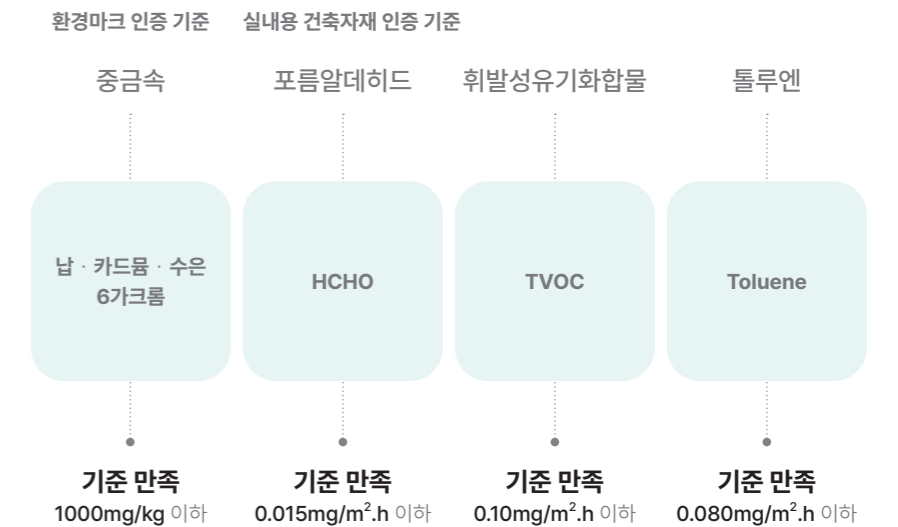

생활 속,
디자인을 느끼다

HANSSAM Decotem Interior Film Merit

한샘데코템 인테리어 필름은 주택의 거실 벽면, 가구 내외 장식뿐만 아니라 사무용 가구와 같은 기타 인테리어 장식에도 폭넓게 사용됩니다.

공간 솔루션과 집의 완성
한샘데코템

공간 디자인을 먼저 생각한 제품

필름 스타일링의 완성은 공간에 어울리는 컬러와 고급스러운 텍스처를 고객이 원하는 대로 정확히 선택하는 것부터 시작합니다.

중금속이 거의 검출되지 않은 친환경인증 제품

BTX (벤젠, 톨루엔, 자일렌)가 포함되어 있지 않은 잉크를 사용하며, 납, 카드뮴, 수은과 같은 중금속이 거의 검출되지 않은 친환경인증 획득 제품입니다. 포름알데히드가 방출되지 않으며, 휘발성 유해물질을 저감했습니다.

우수한 접착 품질을 확보한 제품

인테리어 필름은 시공 전, 후의 접착력 유지가 매우 중요합니다. 한샘데코템 인테리어 필름은 우수한 접착 품질을 확보한 제품으로 오랫동안 외관의 아름다움을 유지할 수 있습니다.

기포로 인한 불편함을 해소하여 시공에 편리한 제품

시공 시 기포로 인한 불편성을 해소하여 시공 시간을 단축시켜주며, 편리한 시공을 가능하게 합니다. 미세기포에 의한 제품 들뜸 현상을 방지하여 외관의 품질을 향상시켜 줍니다.

친환경 인증내용

한샘데코템 인테리어 필름은 고객의 건강과 안전을 최우선으로 생각하는 친환경 표면 마감재로 우수한 접착 품질을 가지고 있습니다. 실내 공간을 아름답고 편리하게 관리해 보세요!

친환경 인증과 실내마크를 획득하였습니다

인체에 해로운 중금속(납, 카드뮴, 수은) 및 포름알데히드(HCHO)방출량을 기준치 이하로 관리하고 있습니다. 휘발성 유기화합물(TVOC, 톨루엔) 방출량을 최소화하고 있습니다. 일반 가정에서 사용되는 인테리어 필름은 정부 부처인 환경부로부터 반드시 **실내마크를 인증받아야 합니다.**

친환경 항목별 기준 및 TEST 결과

인체에 독성이 있는 프탈레이트(Phthalate)계 원료를 사용하지 않습니다

선진국(유럽, 미국, 일본 등)에서는 **어린이용품 중심으로 프탈레이트계 가소제 사용을 금지하고 있습니다.** 한국에서도 KC마크(자율안전기준)를 통하여 장식자재(벽지, 바닥재)에서 프탈레이트계 가소제 사용을 제한하고 있습니다.