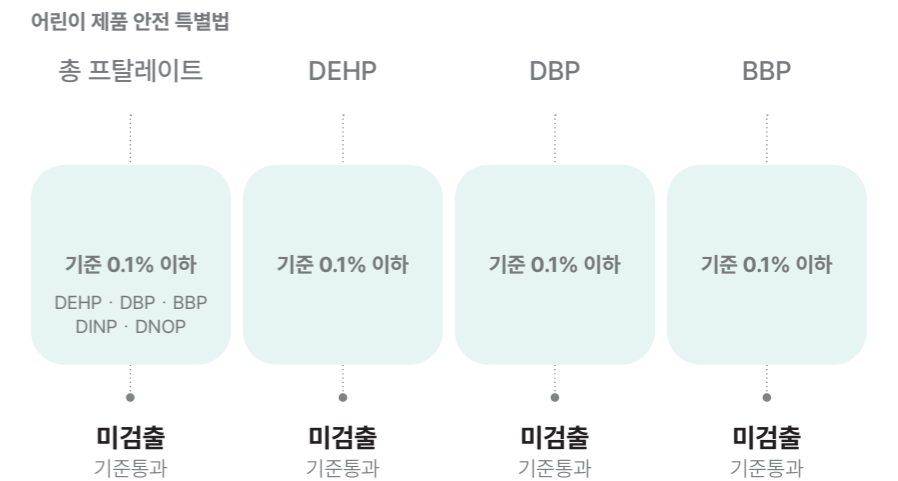

프탈레이트계 가소제 TEST 결과

* 프탈레이트계 가소제 인체 유해성
생식기능 저하(여성의 자궁 손상, 남성의 정자수 감소 등), 호르몬 불균형, 암 유발, 피부 질환 등