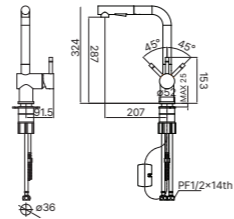

SMF500

소재 : 무광니켈
 특징 : 직수 / 스프레이 겸용 (헤드 이동형)
 타공치수 : Ø32 ~ 38

입수전

TMF500

소재 : 무광니켈
 특징 : 직수 / 스프레이 겸용 (헤드 이동형)
 타공치수 : Ø32 ~ 38

LMF900

소재 : 크롬
 특징 : 직수 / 스프레이 겸용 (헤드 이동형)
 타공치수 : Ø37

입수전