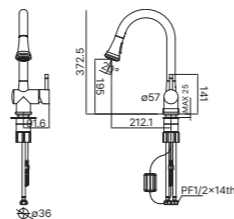

SMF500

소재 : 무광니켈
 특징 : 직수 / 스프레이 겸용 (헤드 이동형)
 타공치수 : Ø32 ~ 38

입수전

TMF500

소재 : 무광니켈
 특징 : 직수 / 스프레이 겸용 (헤드 이동형)
 타공치수 : Ø32 ~ 38

LMF900

소재 : 크롬
 특징 : 직수 / 스프레이 겸용 (헤드 이동형)
 타공치수 : Ø37

입수전

MF500

소재 : 크롬
 특징 : 직수 / 스프레이 겸용 (헤드 이동형)
 타공치수 : Ø37

MF500A

소재 : 크롬
 특징 : 직수 / 스프레이 겸용 (헤드 이동형)
 타공치수 : Ø37

LMF200

소재 : 크롬
 특징 : 직수 / 스프레이 겸용 (헤드 이동형)
 타공치수 : Ø37

MF700

소재 : 크롬
 특징 : 직수 / 스프레이 겸용 (헤드 이동형)
 타공치수 : Ø37

MF400

소재 : 크롬
 특징 : 직수 / 스프레이 겸용 (헤드 이동형)
 타공치수 : Ø37

MF400A

소재 : 크롬
 특징 : 직수 / 스프레이 겸용 (헤드 이동형)
 타공치수 : Ø37

입수전

MF600

소재 : 무광니켈
 특징 : 직수 / 스프레이 겸용 (헤드 이동형)
 타공치수 : Ø32 ~ 38

MF300