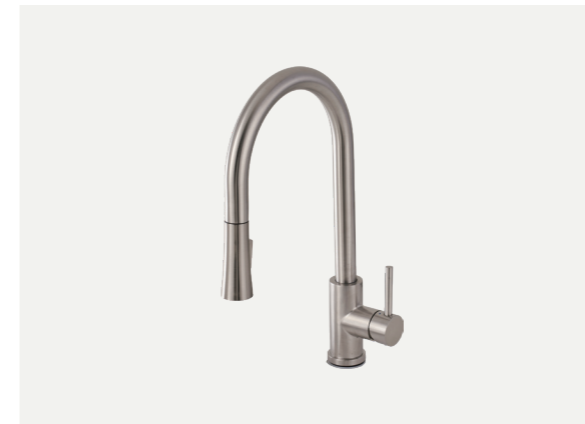

입수전

JF-360S

소재 : 무광니켈
 특징 : 직수, 스프레이, 폭포수, 고압 4way 회전 전환방식 (헤드 이동형)
 타공치수 : Ø38

JF-360L

소재 : 무광니켈
 특징 : 직수, 스프레이, 폭포수, 고압 4way 회전 전환방식 (헤드 이동형)
 타공치수 : Ø38

SMF700

소재 : 무광니켈
 특징 : 직수 / 스프레이 겸용 (헤드 이동형)
 타공치수 : Ø32 ~ 38

SMF500

소재 : 무광니켈
 특징 : 직수 / 스프레이 겸용 (헤드 이동형)
 타공치수 : Ø32 ~ 38

입수전

TMF500

소재 : 무광니켈
 특징 : 직수 / 스프레이 겸용 (헤드 이동형)
 타공치수 : Ø32 ~ 38

LMF900

소재 : 크롬
 특징 : 직수 / 스프레이 겸용 (헤드 이동형)
 타공치수 : Ø37

입수전