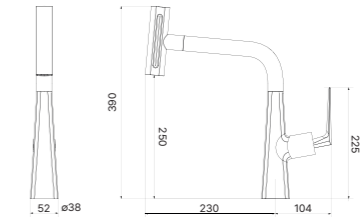

입수전

JF-360S

소재 : 무광니켈
 특징 : 직수, 스프레이, 폭포수, 고압 4way 회전 전환방식 (헤드 이동형)
 타공치수 : Ø38

JF-360L

소재 : 무광니켈
 특징 : 직수, 스프레이, 폭포수, 고압 4way 회전 전환방식 (헤드 이동형)
 타공치수 : Ø38

SMF700

소재 : 무광니켈
 특징 : 직수 / 스프레이 겸용 (헤드 이동형)
 타공치수 : Ø32 ~ 38