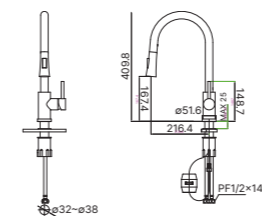

입수전

JF-360S

소재 : 무광니켈
 특징 : 직수, 스프레이, 폭포수, 고압 4way 회전 전환방식 (헤드 이동형)
 타공치수 : Ø38

JF-360L

소재 : 무광니켈
 특징 : 직수, 스프레이, 폭포수, 고압 4way 회전 전환방식 (헤드 이동형)
 타공치수 : Ø38

SMF700

소재 : 무광니켈
 특징 : 직수 / 스프레이 겸용 (헤드 이동형)
 타공치수 : Ø32 ~ 38

SMF500

소재 : 무광니켈
 특징 : 직수 / 스프레이 겸용 (헤드 이동형)
 타공치수 : Ø32 ~ 38

입수전

TMF500

소재 : 무광니켈
 특징 : 직수 / 스프레이 겸용 (헤드 이동형)
 타공치수 : Ø32 ~ 38

LMF900

소재 : 크롬
 특징 : 직수 / 스프레이 겸용 (헤드 이동형)
 타공치수 : Ø37

입수전