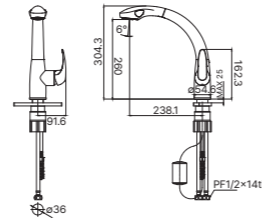

MF400

소재 : 크롬
 특징 : 직수 / 스프레이 겸용 (헤드 이동형)
 타공치수 : Ø37

MF400A

소재 : 크롬
 특징 : 직수 / 스프레이 겸용 (헤드 이동형)
 타공치수 : Ø37

입수전

MF600

소재 : 무광니켈
 특징 : 직수 / 스프레이 겸용 (헤드 이동형)
 타공치수 : Ø32 ~ 38

MF300

소재 : 크롬
 특징 : 직수 / 스프레이 겸용 (헤드 이동형)
 타공치수 : Ø37

ML400

소재 : 크롬
 특징 : 직수 / 스프레이 겸용 (헤드 이동형)
 타공치수 : Ø37

MF200

소재 : 크롬
 특징 : 직수 / 스프레이 겸용 (헤드 이동형)
 타공치수 : Ø37

바스 유통점 리스트

지역	상호명	주소	전화번호
서울	주식회사 흥앤바스	서울특별시 강서구 개화길 86	02-3663-1761
	주식회사 동국타일	서울특별시 동대문구 사가정로 9	02-2213-9999
	타일과욕실	서울특별시 성동구 동일로 187, 1층	0507-1344-7074
	비데랜드	서울특별시 송파구 오금로25길	02-414-7454
	은성도기사	서울특별시 중구 을지로 204-1	02-2267-4378
경기	유앤아이	경기도 고양시 일산동구 성현로 162	02-356-8032
	주식회사 에이블	경기도 고양시 일산서구 덕산로 158	070-4741-8606
	(주)동양세라믹	경기도 과천시 찬우물로 21	02-504-4241
	주식회사 와이디통상	경기도 광주시 오포로456번길 11	031-762-4928
	(주)이화티엔씨	경기도 김포시 김포대로 2096	031-989-1628
	바스디자인	경기도 수원시 권선구 금곡로 46	0504-187-2823
	(주)이화동서타일	경기도 시흥시 목감우회로114번길 56	0507-1408-0680
	대림세라믹스	경기도 용인시 기흥구 신수로 302, 보정동 988-19	031-897-6253
	주식회사 대영바스	경기도 의정부시 동일로 136, 1층	02-999-8588
	에이레스 주식회사	경기도 파주시 운정로 158	031-947-8381
	대원세라믹	경기도 하남시 감초로131번길 70	02-797-0178
	해림바스	경기도 하남시 초광로 118번길 61	02-3427-1220
	트인공간	경기도 화성시 기배로 110-32	0507-1422-1807
	광교욕실 더바스	경기도 화성시 동탄지성로 416-43, 1층	0507-1455-2896
	주식회사 로템바스	경기도 화성시 북삼미로 259-16	0507-1341-0656
인천	주식회사 케이엠테크원	인천광역시 남동구 호구포로 50, 511호	032-818-8030
	주식회사 오케이세라믹	인천광역시 남동구 소래로154번길 25-36	032-431-2908
	(주)지오바스	인천광역시 남동구 서창남로 16-12	032-465-2583
	탑세라믹	인천광역시 서구 봉수대로 1603	032-568-1593
	대도타일	인천광역시 서구 원정로65번안길 45-14	0507-1302-2364
	주식회사 수전나라	인천광역시 부평구 향동로 159	0507-1356-1135
강원	주식회사 욕실하우징	강원도 강릉시 경강로1804번길 143	033-645-8042
충청	남창세라믹	충청북도 제천시 용두천로 57	043-645-2231
대전	주식회사 성원세라믹	대전광역시 동구 대흥로202번길 21-7	042-272-2448-9
전남	유진상사	광주광역시 북구 대천로 27	062-267-3119
부산	(주)다다바스	부산광역시 강서구 대저로197번길 41-63	051-208-1877
	주식회사 선진수도	부산광역시 기장군 일광읍 칠암3길 35	010-6286-8919
울산	세상	울산광역시 남구 돌질로 329	052-289-5010
	키친뷰	울산광역시 중구 학생공원13길 4	052-261-5987
대구	(주)세기	대구광역시 동구 방촌동 57-7	053-651-6413
제주	서귀포타일	제주특별자치도 서귀포시 일주동로 9003	064-739-3310