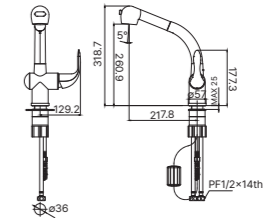

MF500A

소재 : 크롬
특징 : 직수 / 스프레이 겸용 (헤드 이동형)
타공치수 : Ø37