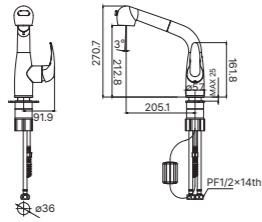

MF400

소재 : 크롬
 특징 : 직수 / 스프레이 겸용 (헤드 이동형)
 타공치수 : Ø37

MF400A

소재 : 크롬
 특징 : 직수 / 스프레이 겸용 (헤드 이동형)
 타공치수 : Ø37

입수전

MF600

소재 : 무광니켈
 특징 : 직수 / 스프레이 겸용 (헤드 이동형)
 타공치수 : Ø32 ~ 38

MF300