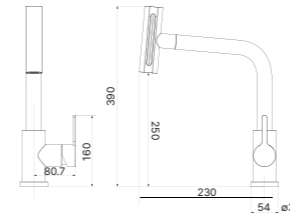

입수전

JF-360S

소재 : 무광니켈
 특징 : 직수, 스프레이, 폭포수, 고압 4way 회전 전환방식 (헤드 이동형)
 타공치수 : Ø38

JF-360L

소재 : 무광니켈
 특징 : 직수, 스프레이, 폭포수, 고압 4way 회전 전환방식 (헤드 이동형)
 타공치수 : Ø38

SMF700

소재 : 무광니켈
 특징 : 직수 / 스프레이 겸용 (헤드 이동형)
 타공치수 : Ø32 ~ 38