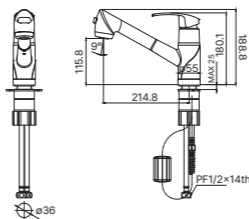

MF400

소재 : 크롬
특징 : 직수 / 스프레이 겸용 (헤드 이동형)
타공치수 : Ø37