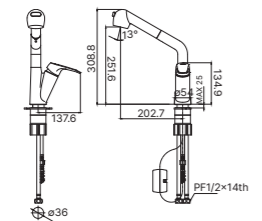

MF300

소재 : 크롬
특징 : 직수 / 스프레이 겸용 (헤드 이동형)
타공치수 : Ø37