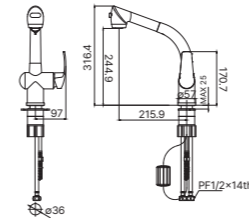

입수전

MF500

소재 : 크롬
특징 : 직수 / 스프레이 겸용 (헤드 이동형)
타공치수 : Ø37