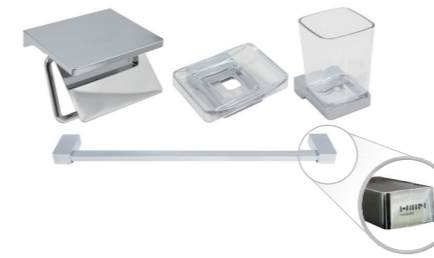

● SP-2300 SUS

● SP-2300 크롬