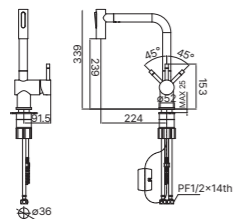

LMF200

소재 : 크롬
특징 : 직수 / 스프레이 겸용 (헤드 이동형)
타공치수 : Ø37