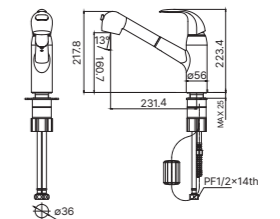

MF500

소재 : 크롬
 특징 : 직수 / 스프레이 겸용 (헤드 이동형)
 타공치수 : Ø37

MF500A

소재 : 크롬
 특징 : 직수 / 스프레이 겸용 (헤드 이동형)
 타공치수 : Ø37

LMF200

소재 : 크롬
 특징 : 직수 / 스프레이 겸용 (헤드 이동형)
 타공치수 : Ø37

MF700

소재 : 크롬
 특징 : 직수 / 스프레이 겸용 (헤드 이동형)
 타공치수 : Ø37

MF400

소재 : 크롬
 특징 : 직수 / 스프레이 겸용 (헤드 이동형)
 타공치수 : Ø37

MF400A

소재 : 크롬
 특징 : 직수 / 스프레이 겸용 (헤드 이동형)
 타공치수 : Ø37

입수전

MF600

소재 : 무광니켈
 특징 : 직수 / 스프레이 겸용 (헤드 이동형)
 타공치수 : Ø32 ~ 38

MF300