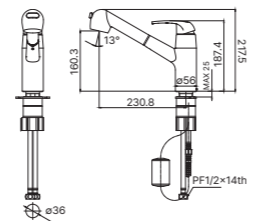

소재 : 크롬
 특징 : 직수 / 스프레이 겸용 (헤드 이동형)
 타공치수 : Ø37

ML400

소재 : 크롬
 특징 : 직수 / 스프레이 겸용 (헤드 이동형)
 타공치수 : Ø37

MF200

소재 : 크롬
 특징 : 직수 / 스프레이 겸용 (헤드 이동형)
 타공치수 : Ø37

바스 유통점 리스트

지역	상호명	주소	전화번호
서울	주식회사 흥앤바스	서울특별시 강서구 개화길 86	02-3663-1761
	주식회사 동국타일	서울특별시 동대문구 사가정로 9	02-2213-9999
	타일과욕실	서울특별시 성동구 동일로 187, 1층	0507-1344-7074
	비데랜드	서울특별시 송파구 오금로25길	02-414-7454
	은성도기사	서울특별시 중구 을지로 204-1	02-2267-4378
경기	유앤아이	경기도 고양시 일산동구 성현로 162	02-356-8032
	주식회사 에이블	경기도 고양시 일산서구 덕산로 158	070-4741-8606
	(주)동양세라믹	경기도 과천시 찬우물로 21	02-504-4241
	주식회사 와이디통상	경기도 광주시 오포로456번길 11	031-762-4928
	(주)이화티엔씨	경기도 김포시 김포대로 2096	031-989-1628
	바스디자인	경기도 수원시 권선구 금곡로 46	0504-187-2823
	(주)이화동서타일	경기도 시흥시 목감우회로114번길 56	0507-1408-0680
	대림세라믹스	경기도 용인시 기흥구 신수로 302, 보정동 988-19	031-897-6253
	주식회사 대영바스	경기도 의정부시 동일로 136, 1층	02-999-8588
	에이레스 주식회사	경기도 파주시 운정로 158	031-947-8381
	대원세라믹	경기도 하남시 감초로131번길 70	02-797-0178
	해림바스	경기도 하남시 초광로 118번길 61	02-3427-1220
	트인공간	경기도 화성시 기배로 110-32	0507-1422-1807
	광교욕실 더바스	경기도 화성시 동탄지성로 416-43, 1층	0507-1455-2896
	주식회사 로템바스	경기도 화성시 북삼미로 259-16	0507-1341-0656
인천	주식회사 케이엠테크원	인천광역시 남동구 호구포로 50, 511호	032-818-8030
	주식회사 오케이세라믹	인천광역시 남동구 소래로154번길 25-36	032-431-2908
	(주)지오바스	인천광역시 남동구 서창남로 16-12	032-465-2583
	탑세라믹	인천광역시 서구 봉수대로 1603	032-568-1593
	대도타일	인천광역시 서구 원정로65번안길 45-14	0507-1302-2364
	주식회사 수전나라	인천광역시 부평구 향동로 159	0507-1356-1135
강원	주식회사 욕실하우징	강원도 강릉시 경강로1804번길 143	033-645-8042
충청	남창세라믹	충청북도 제천시 용두천로 57	043-645-2231
대전	주식회사 성원세라믹	대전광역시 동구 대흥로202번길 21-7	042-272-2448-9
전남	유진상사	광주광역시 북구 대천로 27	062-267-3119
부산	(주)다다바스	부산광역시 강서구 대저로197번길 41-63	051-208-1877
	주식회사 선진수도	부산광역시 기장군 일광읍 칠암3길 35	010-6286-8919
울산	세상	울산광역시 남구 돌질로 329	052-289-5010
	키친뷰	울산광역시 중구 학생공원13길 4	052-261-5987
대구	(주)세기	대구광역시 동구 방촌동 57-7	053-651-6413
제주	서귀포타일	제주특별자치도 서귀포시 일주동로 9003	064-739-3310