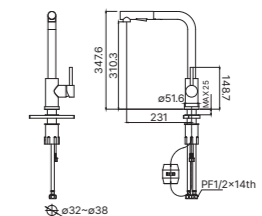

SMF500

소재 : 무광니켈
특징 : 직수 / 스프레이 겸용 (헤드 이동형)
타공치수 : Ø32 ~ 38