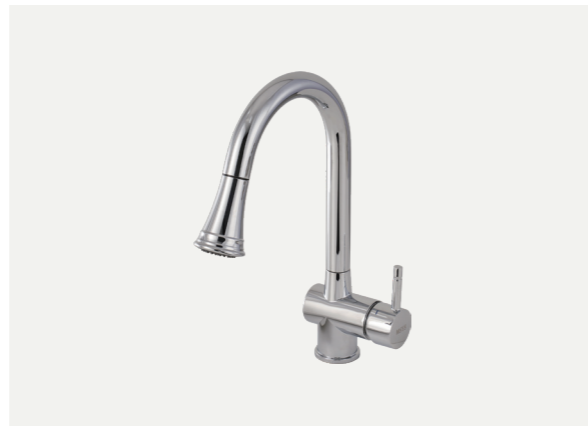

MF500

소재 : 크롬
 특징 : 직수 / 스프레이 겸용 (헤드 이동형)
 타공치수 : Ø37

MF500A

소재 : 크롬
 특징 : 직수 / 스프레이 겸용 (헤드 이동형)
 타공치수 : Ø37

LMF200

소재 : 크롬
 특징 : 직수 / 스프레이 겸용 (헤드 이동형)
 타공치수 : Ø37

MF700

소재 : 크롬
 특징 : 직수 / 스프레이 겸용 (헤드 이동형)
 타공치수 : Ø37

MF400

소재 : 크롬
 특징 : 직수 / 스프레이 겸용 (헤드 이동형)
 타공치수 : Ø37

MF400A

소재 : 크롬
 특징 : 직수 / 스프레이 겸용 (헤드 이동형)
 타공치수 : Ø37

입수전

MF600

소재 : 무광니켈
 특징 : 직수 / 스프레이 겸용 (헤드 이동형)
 타공치수 : Ø32 ~ 38

MF300