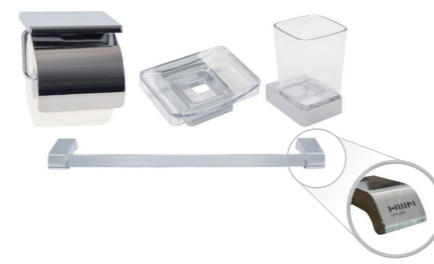

● 선반형레인샤워 R_WT-첼로

● 선반형레인샤워 R_HY-7021

● 레인샤워수전 R_BSB-2009

● 선반형레인샤워 첼로 HS-5000 (폴사틴)

● 선반형레인샤워 첼로 HS-5000 (화이트)

선반샤워욕조수전 HHY-7022

악세서리

● SP-4600 크롬