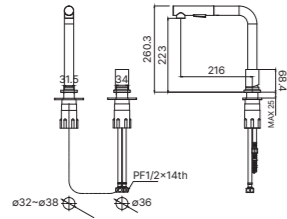

SMF500

소재 : 무광니켈
 특징 : 직수 / 스프레이 겸용 (헤드 이동형)
 타공치수 : Ø32 ~ 38

입수전

TMF500

소재 : 무광니켈
 특징 : 직수 / 스프레이 겸용 (헤드 이동형)
 타공치수 : Ø32 ~ 38

LMF900

소재 : 크롬
 특징 : 직수 / 스프레이 겸용 (헤드 이동형)
 타공치수 : Ø37

입수전