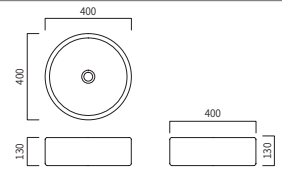

TB-7 (W)480 x (D)380 x (H)130

타블 세면기

TB-8 (W)460 x (D)320 x (H)135

타블 세면기

TB-9 (W)450 x (D)450 x (H)150

타블 세면기

TB-446 (W)400 x (D)400 x (H)130

타블 세면기

TB-8003 (W)460 x (D)320 x (H)135

타블 세면기

TB-8005 (W)360 x (D)360 x (H)120

타블 세면기

TB-8007 (W)500 x (D)420 x (H)120

타블 세면기

TB-8010 (W)460 x (D)320 x (H)130

소변기