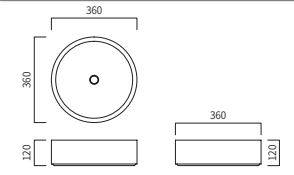

TB-7 (W)480 x (D)380 x (H)130

타블 세면기

TB-8 (W)460 x (D)320 x (H)135

타블 세면기

TB-9 (W)450 x (D)450 x (H)150

타블 세면기

TB-446 (W)400 x (D)400 x (H)130

타블 세면기

TB-8003 (W)460 x (D)320 x (H)135

타블 세면기

TB-8005 (W)360 x (D)360 x (H)120

타블 세면기

TB-8007 (W)500 x (D)420 x (H)120

타블 세면기

TB-8010 (W)460 x (D)320 x (H)130

소변기