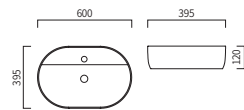

일체형 세면기 **NEW** ★

PB-166H (W)495 x (D)485 x (H)380

일체형 세면기

TY-003 (W)505 x (D)420 x (H)385

일체형 세면기 ★

TY-002 (W)505 x (D)415 x (H)385

일체형 세면기

TY-001 (W)470 x (D)460 x (H)375

일체형 세면기

PB-172H (W)480 x (D)430 x (H)390

일체형 세면기

PB-161H (W)540 x (D)470 x (H)420

일체형 세면기

HSB-C4550 (W)550 x (D)450 x (H)375

일체형 세면기

LH-091 (W)485 x (D)430 x (H)380

일체형 세면기

LH-092 (W)560 x (D)470 x (H)420

긴다리 세면기

PB-190 (W)460 x (D)425 x (H)780

긴다리 세면기

PB-122 (W)580 x (D)470 x (H)800

탑볼 세면기

TB-8050 (W)600 x (D)395 x (H)120