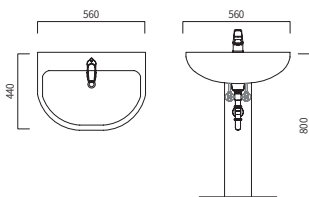

PB-164H (W)530 x (D)455 x (H)430

일체형 세면기

PB-160H (W)550 x (D)460 x (H)380

일체형 세면기

PB-163H (W)495 x (D)470 x (H)370

일체형 세면기

PB-263H (W)495 x (D)470 x (H)370

일체형 세면기

BL-70 (W)510 x (D)455 x (H)390

긴다리 세면기

PB-70 (W)520 x (D)430 x (H)800

긴다리 세면기

PB-290 (W)460 x (D)425 x (H)760

긴다리 세면기

PB-140 (W)535 x (D)460 x (H)780

긴다리 세면기

PB-153 (W)560 x (D)440 x (H)800

반다리 세면기

PB-70H (W)520 x (D)430 x (H)500

반다리 세면기

PB-290H (W)460 x (D)425 x (H)480

반다리 세면기

PB-140H (W)535 x (D)460 x (H)480

타블 세면기