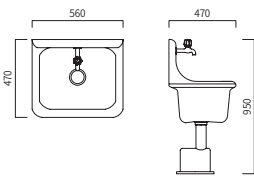

TB-8003 (W)460 x (D)320 x (H)135

타블 세면기

TB-8005 (W)360 x (D)360 x (H)120

타블 세면기

TB-8007 (W)500 x (D)420 x (H)120

타블 세면기

TB-8010 (W)460 x (D)320 x (H)130

소변기

U-100 (W)400 x (D)425 x (H)1015

소변기

U-200 (W)330 x (D)340 x (H)920

플러시 밸브 양변기

WB-310 (W)400 x (D)690 x (H)445

수채

S-120 (W)560 x (D)470 x (H)950

프리스탠딩 세면기