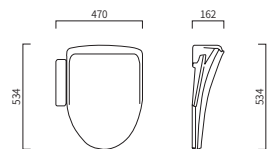

TY-300 (W)400 x (D)690 x (H)690

투피스 양변기

TY-100 (W)380 x (D)715 x (H)750

투피스 양변기 **NEW** ★

WB-3000 (W)410 x (D)700 x (H)760

투피스 양변기

WB-9500 (W)420 x (D)700 x (H)770

투피스 양변기

WB-9100 (W)400 x (D)700 x (H)740

E-BIDET 전자비데 **NEW** ★

한샘비데-760 (W)470 x (D)534 x (H)162

- * IPX5 방수등급
- * 교환형 코팅 스테인레스 노즐

일체형 세면기 **NEW** ★

PB-191H (W)550 x (D)435 x (H)400

일체형 세면기 **NEW** ★

PB-291H (W)550 x (D)435 x (H)400

일체형 세면기 **NEW** ★

PB-166H (W)495 x (D)485 x (H)380

일체형 세면기

TY-003 (W)505 x (D)420 x (H)385

일체형 세면기 ★

TY-002 (W)505 x (D)415 x (H)385

일체형 세면기

TY-001 (W)470 x (D)460 x (H)375