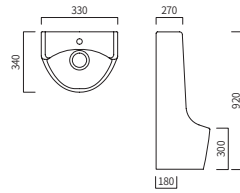

소변기

U-200 (W)330 x (D)340 x (H)920