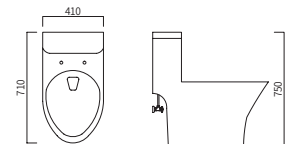

투피스 양변기

WB-4000 (W)410 x (D)710 x (H)750