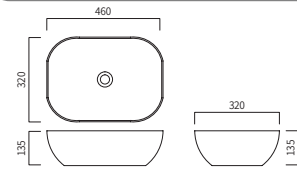

PB-153 (W)560 x (D)440 x (H)800

반다리 세면기

PB-70H (W)520 x (D)430 x (H)500

반다리 세면기

PB-290H (W)460 x (D)425 x (H)480

반다리 세면기

PB-140H (W)535 x (D)460 x (H)480

타블 세면기

TB-7 (W)480 x (D)380 x (H)130

타블 세면기

TB-8 (W)460 x (D)320 x (H)135

타블 세면기

TB-9 (W)450 x (D)450 x (H)150

타블 세면기

TB-446 (W)400 x (D)400 x (H)130

타블 세면기

TB-8003 (W)460 x (D)320 x (H)135

타블 세면기

TB-8005 (W)360 x (D)360 x (H)120

타블 세면기

TB-8007 (W)500 x (D)420 x (H)120

타블 세면기

TB-8010 (W)460 x (D)320 x (H)130

소변기