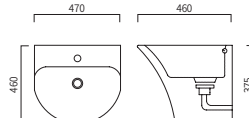

일체형 세면기 **NEW** ★

PB-166H (W)495 x (D)485 x (H)380

일체형 세면기

TY-003 (W)505 x (D)420 x (H)385

일체형 세면기 ★

TY-002 (W)505 x (D)415 x (H)385

일체형 세면기

TY-001 (W)470 x (D)460 x (H)375

일체형 세면기

PB-172H (W)480 x (D)430 x (H)390

일체형 세면기

PB-161H (W)540 x (D)470 x (H)420

일체형 세면기

HSB-C4550 (W)550 x (D)450 x (H)375

일체형 세면기

LH-091 (W)485 x (D)430 x (H)380