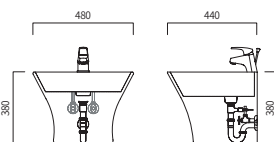

PB-131H (W)540 x (D)435 x (H)390

일체형 세면기

PB-231H (W)540 x (D)435 x (H)390

일체형 세면기

PB-132H (W)460 x (D)420 x (H)380

일체형 세면기

PB-271H (W)480 x (D)440 x (H)380

일체형 세면기

PB-164H (W)530 x (D)455 x (H)430

일체형 세면기

PB-160H (W)550 x (D)460 x (H)380

일체형 세면기

PB-163H (W)495 x (D)470 x (H)370

일체형 세면기

PB-263H (W)495 x (D)470 x (H)370

일체형 세면기