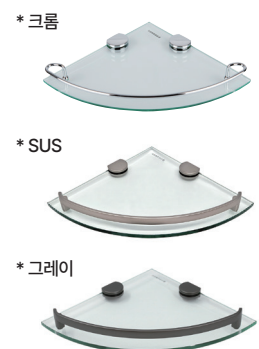

BL 슬라이드 바 **NEW** ★

DS 슬라이드 바 **NEW** ★

SP 2407 코너선반 **NEW** ★

* 비산방지필름 부착

INNO 인조대리석 선반
(W)1200 x (D)100 x (H)30
(W)600 x (D)100 x (H)30

라운드 선반 (기본형)
(W)550 x (D)98 x (H)120

라운드 선반 (거울형)
(W)550 x (D)98 x (H)260