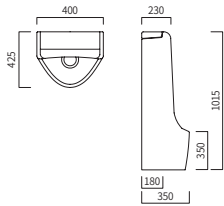

소변기

U-100 (W)400 x (D)425 x (H)1015