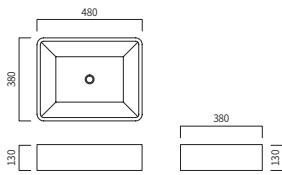

BL-70 (W)510 x (D)455 x (H)390

긴다리 세면기

PB-70 (W)520 x (D)430 x (H)800

긴다리 세면기

PB-290 (W)460 x (D)425 x (H)760

긴다리 세면기

PB-140 (W)535 x (D)460 x (H)780

긴다리 세면기

PB-153 (W)560 x (D)440 x (H)800

반다리 세면기

PB-70H (W)520 x (D)430 x (H)500

반다리 세면기

PB-290H (W)460 x (D)425 x (H)480

반다리 세면기

PB-140H (W)535 x (D)460 x (H)480

타블 세면기

TB-7 (W)480 x (D)380 x (H)130

타블 세면기

TB-8 (W)460 x (D)320 x (H)135

타블 세면기

TB-9 (W)450 x (D)450 x (H)150

타블 세면기

TB-446 (W)400 x (D)400 x (H)130

타블 세면기