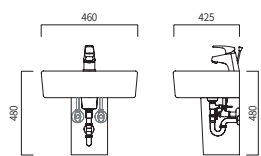

BL-70 (W)510 x (D)455 x (H)390

긴다리 세면기

PB-70 (W)520 x (D)430 x (H)800

긴다리 세면기

PB-290 (W)460 x (D)425 x (H)760

긴다리 세면기

PB-140 (W)535 x (D)460 x (H)780

긴다리 세면기

PB-153 (W)560 x (D)440 x (H)800

반다리 세면기

PB-70H (W)520 x (D)430 x (H)500

반다리 세면기

PB-290H (W)460 x (D)425 x (H)480

반다리 세면기

PB-140H (W)535 x (D)460 x (H)480

타블 세면기