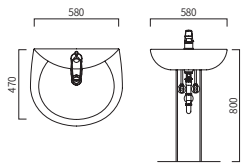

일체형 세면기 **NEW** ★

PB-166H (W)495 x (D)485 x (H)380

일체형 세면기

TY-003 (W)505 x (D)420 x (H)385

일체형 세면기 ★

TY-002 (W)505 x (D)415 x (H)385

일체형 세면기

TY-001 (W)470 x (D)460 x (H)375

일체형 세면기

PB-172H (W)480 x (D)430 x (H)390

일체형 세면기

PB-161H (W)540 x (D)470 x (H)420

일체형 세면기

HSB-C4550 (W)550 x (D)450 x (H)375

일체형 세면기

LH-091 (W)485 x (D)430 x (H)380

일체형 세면기

LH-092 (W)560 x (D)470 x (H)420

긴다리 세면기

PB-190 (W)460 x (D)425 x (H)780

긴다리 세면기

PB-122 (W)580 x (D)470 x (H)800

탑볼 세면기

TB-8050 (W)600 x (D)395 x (H)120