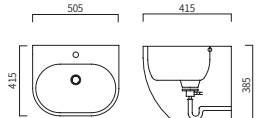

WB-9100 (W)400 x (D)700 x (H)740

E-BIDET 전자비데 **NEW** ★

한샘비데-760 (W)470 x (D)534 x (H)162

- * IPX5 방수등급
- * 교환형 코팅 스테인레스 노즐

일체형 세면기 **NEW** ★

PB-191H (W)550 x (D)435 x (H)400

일체형 세면기 **NEW** ★

PB-291H (W)550 x (D)435 x (H)400

일체형 세면기 **NEW** ★

PB-166H (W)495 x (D)485 x (H)380

일체형 세면기

TY-003 (W)505 x (D)420 x (H)385

일체형 세면기 ★

TY-002 (W)505 x (D)415 x (H)385

일체형 세면기

TY-001 (W)470 x (D)460 x (H)375

일체형 세면기

PB-172H (W)480 x (D)430 x (H)390

일체형 세면기

PB-161H (W)540 x (D)470 x (H)420

일체형 세면기

HSB-C4550 (W)550 x (D)450 x (H)375

일체형 세면기

LH-091 (W)485 x (D)430 x (H)380