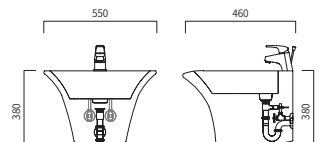

일체형 세면기

PB-160H (W)550 x (D)460 x (H)380