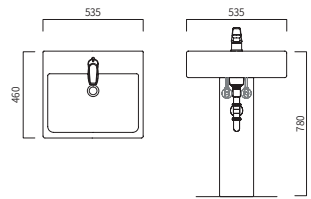

BL-70 (W)510 x (D)455 x (H)390

긴다리 세면기

PB-70 (W)520 x (D)430 x (H)800

긴다리 세면기

PB-290 (W)460 x (D)425 x (H)760

긴다리 세면기

PB-140 (W)535 x (D)460 x (H)780

긴다리 세면기