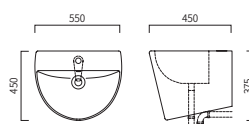

일체형 세면기 **NEW** ★

PB-166H (W)495 x (D)485 x (H)380

일체형 세면기

TY-003 (W)505 x (D)420 x (H)385

일체형 세면기 ★

TY-002 (W)505 x (D)415 x (H)385

일체형 세면기

TY-001 (W)470 x (D)460 x (H)375

일체형 세면기

PB-172H (W)480 x (D)430 x (H)390

일체형 세면기

PB-161H (W)540 x (D)470 x (H)420

일체형 세면기

HSB-C4550 (W)550 x (D)450 x (H)375

일체형 세면기

LH-091 (W)485 x (D)430 x (H)380

일체형 세면기

LH-092 (W)560 x (D)470 x (H)420

긴다리 세면기

PB-190 (W)460 x (D)425 x (H)780

긴다리 세면기

PB-122 (W)580 x (D)470 x (H)800

탑볼 세면기

TB-8050 (W)600 x (D)395 x (H)120