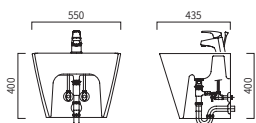

WB-9100 (W)400 x (D)700 x (H)740

E-BIDET 전자비데 **NEW** ★

한샘비데-760 (W)470 x (D)534 x (H)162

- * IPX5 방수등급
- * 교환형 코팅 스테인레스 노즐

일체형 세면기 **NEW** ★

PB-191H (W)550 x (D)435 x (H)400

일체형 세면기 **NEW** ★

PB-291H (W)550 x (D)435 x (H)400

일체형 세면기 **NEW** ★

PB-166H (W)495 x (D)485 x (H)380

일체형 세면기

TY-003 (W)505 x (D)420 x (H)385

일체형 세면기 ★

TY-002 (W)505 x (D)415 x (H)385

일체형 세면기

TY-001 (W)470 x (D)460 x (H)375