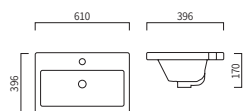

카운터 세면기

TB-280 (W)610 x (D)396 x (H)170