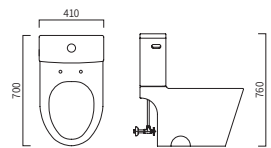

TY-300 (W)400 x (D)690 x (H)690

투피스 양변기

TY-100 (W)380 x (D)715 x (H)750

투피스 양변기 **NEW** ★

WB-3000 (W)410 x (D)700 x (H)760

투피스 양변기

WB-9500 (W)420 x (D)700 x (H)770

투피스 양변기

WB-9100 (W)400 x (D)700 x (H)740

E-BIDET 전자비데 **NEW** ★

한샘비데-760 (W)470 x (D)534 x (H)162

- * IPX5 방수등급
- * 교환형 코팅 스테인레스 노즐

일체형 세면기 **NEW** ★

PB-191H (W)550 x (D)435 x (H)400

일체형 세면기 **NEW** ★

PB-291H (W)550 x (D)435 x (H)400

일체형 세면기 **NEW** ★

PB-166H (W)495 x (D)485 x (H)380

일체형 세면기

TY-003 (W)505 x (D)420 x (H)385

일체형 세면기 ★

TY-002 (W)505 x (D)415 x (H)385

일체형 세면기

TY-001 (W)470 x (D)460 x (H)375