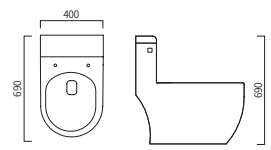

HB 6000

비데일체형 특징점

Slim은 Style이다
슬림디자인
군더더기 없는 슬림한 디자인
일체형 비데

업계최소 높이
슬림 비데
비데높이가 120mm로
업계최소 사이즈 실현

노즐 청소
노즐이 더럽다고 느낄때
버튼을 눌러주면 자동청소

클린 배수
장시간 미사용시 비데
물탱크에 담겨있는 물을
강제로 배수합니다.

기존방식 물때가 낀

토네이도 세정
물때가 끼지않고 깨끗하게
배수하며 청소가 간편합니다.

스테인레스 노즐
내부식성이 강한
스테인레스 노즐채용

원피스 양변기 **NEW** ★

HSB-600 (W)435 x (D)730 x (H)625

원피스 양변기

HSB-8000 (W)420 x (D)730 x (H)680

원피스 양변기 ★

TY-200 (W)400 x (D)690 x (H)690

원피스 양변기 ★

TY-300 (W)400 x (D)690 x (H)690

투피스 양변기

TY-100 (W)380 x (D)715 x (H)750

투피스 양변기 **NEW** ★

WB-3000 (W)410 x (D)700 x (H)760

투피스 양변기

WB-9500 (W)420 x (D)700 x (H)770

투피스 양변기