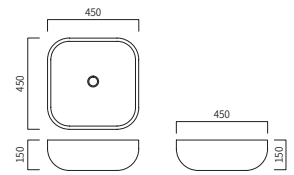

PB-153 (W)560 x (D)440 x (H)800

반다리 세면기

PB-70H (W)520 x (D)430 x (H)500

반다리 세면기

PB-290H (W)460 x (D)425 x (H)480

반다리 세면기

PB-140H (W)535 x (D)460 x (H)480

타블 세면기

TB-7 (W)480 x (D)380 x (H)130

타블 세면기

TB-8 (W)460 x (D)320 x (H)135

타블 세면기

TB-9 (W)450 x (D)450 x (H)150

타블 세면기

TB-446 (W)400 x (D)400 x (H)130

타블 세면기

TB-8003 (W)460 x (D)320 x (H)135

타블 세면기

TB-8005 (W)360 x (D)360 x (H)120

타블 세면기

TB-8007 (W)500 x (D)420 x (H)120

타블 세면기

TB-8010 (W)460 x (D)320 x (H)130

소변기