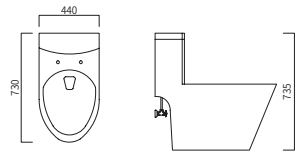

WB-110 (W)400 x (D)730 x (H)680

원피스 양변기

WB-200 (W)440 x (D)730 x (H)735

원피스 양변기

WB-400 (W)435 x (D)720 x (H)660

원피스 양변기

WB-500 (W)470 x (D)720 x (H)680

투피스 양변기