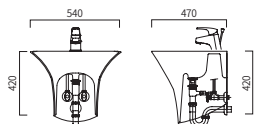

일체형 세면기

PB-161H (W)540 x (D)470 x (H)420