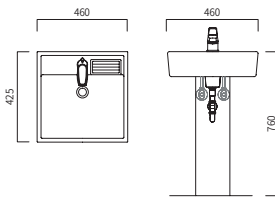

PB-164H (W)530 x (D)455 x (H)430

일체형 세면기

PB-160H (W)550 x (D)460 x (H)380

일체형 세면기

PB-163H (W)495 x (D)470 x (H)370

일체형 세면기

PB-263H (W)495 x (D)470 x (H)370

일체형 세면기

BL-70 (W)510 x (D)455 x (H)390

긴다리 세면기

PB-70 (W)520 x (D)430 x (H)800

긴다리 세면기

PB-290 (W)460 x (D)425 x (H)760

긴다리 세면기

PB-140 (W)535 x (D)460 x (H)780

긴다리 세면기