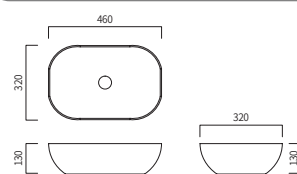

TB-7 (W)480 x (D)380 x (H)130

타블 세면기

TB-8 (W)460 x (D)320 x (H)135

타블 세면기

TB-9 (W)450 x (D)450 x (H)150

타블 세면기

TB-446 (W)400 x (D)400 x (H)130

타블 세면기

TB-8003 (W)460 x (D)320 x (H)135

타블 세면기

TB-8005 (W)360 x (D)360 x (H)120

타블 세면기

TB-8007 (W)500 x (D)420 x (H)120

타블 세면기

TB-8010 (W)460 x (D)320 x (H)130

소변기

U-100 (W)400 x (D)425 x (H)1015

소변기

U-200 (W)330 x (D)340 x (H)920

플러시 밸브 양변기

WB-310 (W)400 x (D)690 x (H)445

수채

S-120 (W)560 x (D)470 x (H)950

프리스탠딩 세면기