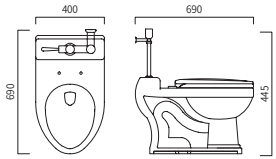

TB-8003 (W)460 x (D)320 x (H)135

타블 세면기

TB-8005 (W)360 x (D)360 x (H)120

타블 세면기

TB-8007 (W)500 x (D)420 x (H)120

타블 세면기

TB-8010 (W)460 x (D)320 x (H)130

소변기

U-100 (W)400 x (D)425 x (H)1015

소변기

U-200 (W)330 x (D)340 x (H)920

플러시 밸브 양변기

WB-310 (W)400 x (D)690 x (H)445

수채

S-120 (W)560 x (D)470 x (H)950

프리스탠딩 세면기