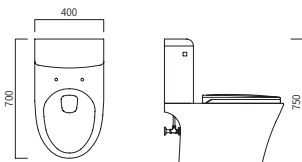

투피스 양변기

WB-3100 (W)400 x (D)700 x (H)750