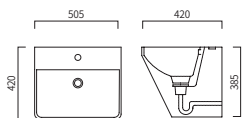

TY-300 (W)400 x (D)690 x (H)690

투피스 양변기

TY-100 (W)380 x (D)715 x (H)750

투피스 양변기 **NEW** ★

WB-3000 (W)410 x (D)700 x (H)760

투피스 양변기

WB-9500 (W)420 x (D)700 x (H)770

투피스 양변기

WB-9100 (W)400 x (D)700 x (H)740

E-BIDET 전자비데 **NEW** ★

한샘비데-760 (W)470 x (D)534 x (H)162

- * IPX5 방수등급
- * 교환형 코팅 스테인레스 노즐

일체형 세면기 **NEW** ★

PB-191H (W)550 x (D)435 x (H)400

일체형 세면기 **NEW** ★

PB-291H (W)550 x (D)435 x (H)400

일체형 세면기 **NEW** ★

PB-166H (W)495 x (D)485 x (H)380

일체형 세면기

TY-003 (W)505 x (D)420 x (H)385

일체형 세면기 ★

TY-002 (W)505 x (D)415 x (H)385

일체형 세면기

TY-001 (W)470 x (D)460 x (H)375