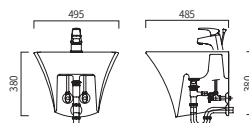

WB-9100 (W)400 x (D)700 x (H)740

E-BIDET 전자비데 **NEW** ★

한샘비데-760 (W)470 x (D)534 x (H)162

- * IPX5 방수등급
- * 교환형 코팅 스테인레스 노즐

일체형 세면기 **NEW** ★

PB-191H (W)550 x (D)435 x (H)400

일체형 세면기 **NEW** ★

PB-291H (W)550 x (D)435 x (H)400

일체형 세면기 **NEW** ★

PB-166H (W)495 x (D)485 x (H)380

일체형 세면기

TY-003 (W)505 x (D)420 x (H)385

일체형 세면기 ★

TY-002 (W)505 x (D)415 x (H)385

일체형 세면기

TY-001 (W)470 x (D)460 x (H)375