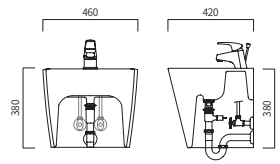

PB-131H (W)540 x (D)435 x (H)390

일체형 세면기

PB-231H (W)540 x (D)435 x (H)390

일체형 세면기

PB-132H (W)460 x (D)420 x (H)380

일체형 세면기

PB-271H (W)480 x (D)440 x (H)380

일체형 세면기

PB-164H (W)530 x (D)455 x (H)430

일체형 세면기

PB-160H (W)550 x (D)460 x (H)380

일체형 세면기

PB-163H (W)495 x (D)470 x (H)370

일체형 세면기

PB-263H (W)495 x (D)470 x (H)370

일체형 세면기