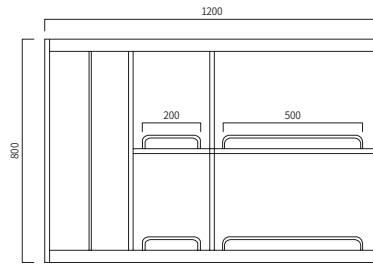

댐핑 은경 슬라이딩장 800 NEW ★

(W)1200 x (D)185 x (H)800

* 비산방지필름 부착

은경 상부장 NEW ★

(W)600 x (D)170 x (H)800

내추럴 월넛 2도어 상부장 (블랙/브라운)

(W)1200 x (D)170 x (H)850

페블 내추럴 상부장