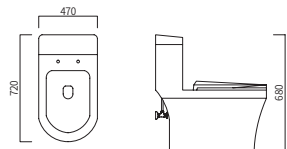

WB-110 (W)400 x (D)730 x (H)680

원피스 양변기

WB-200 (W)440 x (D)730 x (H)735

원피스 양변기

WB-400 (W)435 x (D)720 x (H)660

원피스 양변기

WB-500 (W)470 x (D)720 x (H)680

투피스 양변기