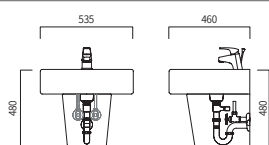

PB-153 (W)560 x (D)440 x (H)800

반다리 세면기

PB-70H (W)520 x (D)430 x (H)500

반다리 세면기

PB-290H (W)460 x (D)425 x (H)480

반다리 세면기

PB-140H (W)535 x (D)460 x (H)480

타블 세면기