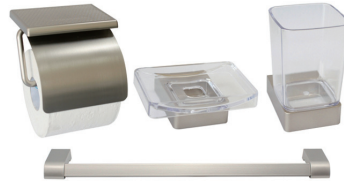

SP 2300 SUS **NEW** ★

SP 2700 크롬 **NEW** ★

SP 2700 SUS **NEW** ★

SP 2407 코너선반 **NEW** ★

* 비산방지필름 부착