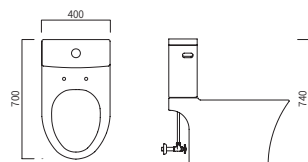

WB-4000 (W)410 x (D)710 x (H)750

투피스 양변기

WB-3100 (W)400 x (D)700 x (H)750

투피스 양변기

WB-9000 (W)400 x (D)700 x (H)740

투피스 양변기

WB-7100 (W)390 x (D)690 x (H)730

일체형 세면기

PB-131H (W)540 x (D)435 x (H)390

일체형 세면기

PB-231H (W)540 x (D)435 x (H)390

일체형 세면기

PB-132H (W)460 x (D)420 x (H)380

일체형 세면기

PB-271H (W)480 x (D)440 x (H)380

일체형 세면기