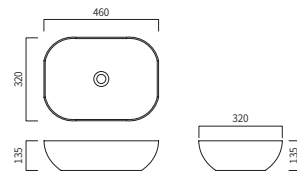

PB-164H (W)530 x (D)455 x (H)430

일체형 세면기

PB-160H (W)550 x (D)460 x (H)380

일체형 세면기

PB-163H (W)495 x (D)470 x (H)370

일체형 세면기

PB-263H (W)495 x (D)470 x (H)370

일체형 세면기

BL-70 (W)510 x (D)455 x (H)390

긴다리 세면기

PB-70 (W)520 x (D)430 x (H)800

긴다리 세면기

PB-290 (W)460 x (D)425 x (H)760

긴다리 세면기

PB-140 (W)535 x (D)460 x (H)780

긴다리 세면기

PB-153 (W)560 x (D)440 x (H)800

반다리 세면기

PB-70H (W)520 x (D)430 x (H)500

반다리 세면기

PB-290H (W)460 x (D)425 x (H)480

반다리 세면기

PB-140H (W)535 x (D)460 x (H)480

타블 세면기

TB-7 (W)480 x (D)380 x (H)130

타블 세면기

TB-8 (W)460 x (D)320 x (H)135

타블 세면기

TB-9 (W)450 x (D)450 x (H)150

타블 세면기

TB-446 (W)400 x (D)400 x (H)130

타블 세면기