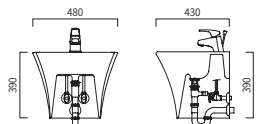

일체형 세면기

PB-172H (W)480 x (D)430 x (H)390