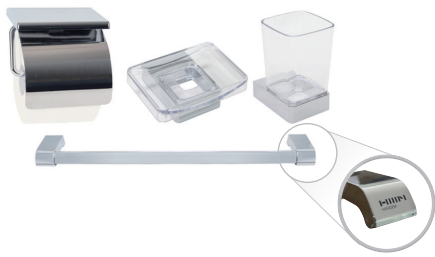

(W)650 x (D)110 x (H)800

매트오크 비정형거울 (소)

(W)600 x (D)35 x (H)800

수퍼 아치 거울

(W)800 x (H)800

AL 프레임은경

(W)600 x (H)800

SP 4600 크롬 **NEW** ★