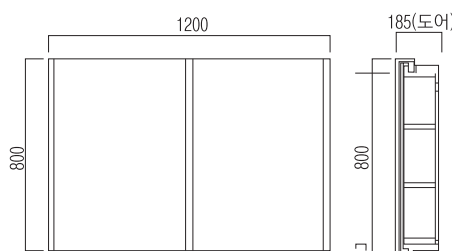

은경 슬라이딩장 800
(W)1200 x (D)185 x (H)800