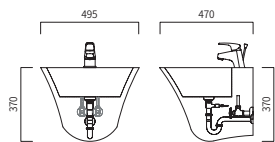

PB-164H (W)530 x (D)455 x (H)430

일체형 세면기

PB-160H (W)550 x (D)460 x (H)380

일체형 세면기

PB-163H (W)495 x (D)470 x (H)370

일체형 세면기

PB-263H (W)495 x (D)470 x (H)370

일체형 세면기