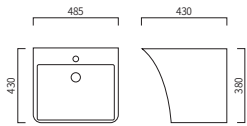

일체형 세면기 **NEW** ★

PB-166H (W)495 x (D)485 x (H)380

일체형 세면기

TY-003 (W)505 x (D)420 x (H)385

일체형 세면기 ★

TY-002 (W)505 x (D)415 x (H)385

일체형 세면기

TY-001 (W)470 x (D)460 x (H)375

일체형 세면기

PB-172H (W)480 x (D)430 x (H)390

일체형 세면기

PB-161H (W)540 x (D)470 x (H)420

일체형 세면기

HSB-C4550 (W)550 x (D)450 x (H)375

일체형 세면기

LH-091 (W)485 x (D)430 x (H)380

일체형 세면기

LH-092 (W)560 x (D)470 x (H)420

긴다리 세면기

PB-190 (W)460 x (D)425 x (H)780

긴다리 세면기

PB-122 (W)580 x (D)470 x (H)800

탑볼 세면기

TB-8050 (W)600 x (D)395 x (H)120