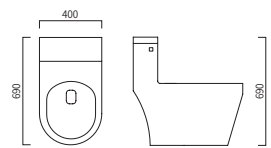

HB 6000

비데일체형 특징점

Slim은 Style이다
슬림디자인
군더더기 없는 슬림한 디자인
일체형 비데

업계최소 높이
슬림 비데
비데높이가 120mm로
업계최소 사이즈 실현

노즐 청소
노즐이 더럽다고 느낄때
버튼을 눌러주면 자동청소

클린 배수
장시간 미사용시 비데
물탱크에 담겨있는 물을
강제로 배수합니다.

기존방식 물때가 낀

토네이도 세정
물때가 끼지않고 깨끗하게
배수하며 청소가 간편합니다.

스테인레스 노즐
내부식성이 강한
스테인레스 노즐채용

원피스 양변기 **NEW** ★

HSB-600 (W)435 x (D)730 x (H)625

원피스 양변기

HSB-8000 (W)420 x (D)730 x (H)680

원피스 양변기 ★

TY-200 (W)400 x (D)690 x (H)690

원피스 양변기 ★

TY-300 (W)400 x (D)690 x (H)690

투피스 양변기

TY-100 (W)380 x (D)715 x (H)750

투피스 양변기 **NEW** ★

WB-3000 (W)410 x (D)700 x (H)760

투피스 양변기

WB-9500 (W)420 x (D)700 x (H)770

투피스 양변기