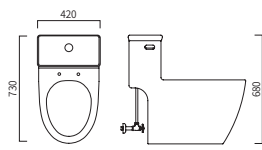

스테인레스 노즐
내부식성이 강한
스테인레스 노즐채용

원피스 양변기 **NEW** ★

HSB-600 (W)435 x (D)730 x (H)625

원피스 양변기

HSB-8000 (W)420 x (D)730 x (H)680

원피스 양변기 ★

TY-200 (W)400 x (D)690 x (H)690

원피스 양변기 ★

TY-300 (W)400 x (D)690 x (H)690

투피스 양변기

TY-100 (W)380 x (D)715 x (H)750

투피스 양변기 **NEW** ★

WB-3000 (W)410 x (D)700 x (H)760

투피스 양변기

WB-9500 (W)420 x (D)700 x (H)770

투피스 양변기