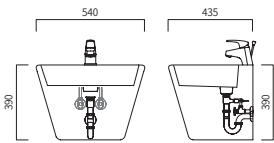

일체형 세면기

PB-131H (W)540 x (D)435 x (H)390