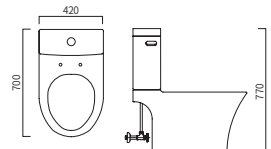

TY-300 (W)400 x (D)690 x (H)690

투피스 양변기

TY-100 (W)380 x (D)715 x (H)750

투피스 양변기 **NEW** ★

WB-3000 (W)410 x (D)700 x (H)760

투피스 양변기

WB-9500 (W)420 x (D)700 x (H)770

투피스 양변기

WB-9100 (W)400 x (D)700 x (H)740

E-BIDET 전자비데 **NEW** ★

한샘비데-760 (W)470 x (D)534 x (H)162

- * IPX5 방수등급
- * 교환형 코팅 스테인레스 노즐

일체형 세면기 **NEW** ★

PB-191H (W)550 x (D)435 x (H)400

일체형 세면기 **NEW** ★

PB-291H (W)550 x (D)435 x (H)400

일체형 세면기 **NEW** ★

PB-166H (W)495 x (D)485 x (H)380

일체형 세면기

TY-003 (W)505 x (D)420 x (H)385

일체형 세면기 ★

TY-002 (W)505 x (D)415 x (H)385

일체형 세면기

TY-001 (W)470 x (D)460 x (H)375