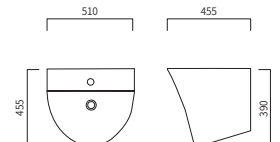

일체형 세면기

BL-70 (W)510 x (D)455 x (H)390