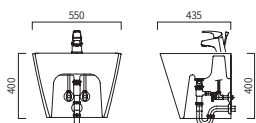

WB-9100 (W)400 x (D)700 x (H)740

E-BIDET 전자비데 **NEW** ★

한샘비데-760 (W)470 x (D)534 x (H)162

- * IPX5 방수등급
- * 교환형 코팅 스테인레스 노즐

일체형 세면기 **NEW** ★

PB-191H (W)550 x (D)435 x (H)400

일체형 세면기 **NEW** ★

PB-291H (W)550 x (D)435 x (H)400

일체형 세면기 **NEW** ★

PB-166H (W)495 x (D)485 x (H)380

일체형 세면기

TY-003 (W)505 x (D)420 x (H)385

일체형 세면기 ★

TY-002 (W)505 x (D)415 x (H)385

일체형 세면기

TY-001 (W)470 x (D)460 x (H)375