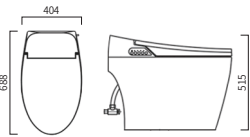

비데 일체형 양변기

BASTEM-6000 (W)404 x (D)688 x (H)515