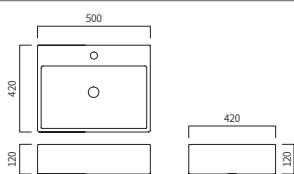

TB-8003 (W)460 x (D)320 x (H)135

타블 세면기

TB-8005 (W)360 x (D)360 x (H)120

타블 세면기

TB-8007 (W)500 x (D)420 x (H)120

타블 세면기

TB-8010 (W)460 x (D)320 x (H)130

소변기