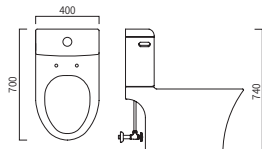

TY-300 (W)400 x (D)690 x (H)690

투피스 양변기

TY-100 (W)380 x (D)715 x (H)750

투피스 양변기 **NEW** ★

WB-3000 (W)410 x (D)700 x (H)760

투피스 양변기

WB-9500 (W)420 x (D)700 x (H)770

투피스 양변기

WB-9100 (W)400 x (D)700 x (H)740

E-BIDET 전자비데 **NEW** ★

한샘비데-760 (W)470 x (D)534 x (H)162

- * IPX5 방수등급
- * 교환형 코팅 스테인레스 노즐

일체형 세면기 **NEW** ★

PB-191H (W)550 x (D)435 x (H)400

일체형 세면기 **NEW** ★

PB-291H (W)550 x (D)435 x (H)400