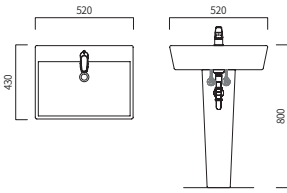

긴다리 세면기

PB-70 (W)520 x (D)430 x (H)800