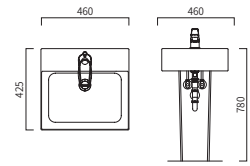

일체형 세면기 **NEW** ★

PB-166H (W)495 x (D)485 x (H)380

일체형 세면기

TY-003 (W)505 x (D)420 x (H)385

일체형 세면기 ★

TY-002 (W)505 x (D)415 x (H)385

일체형 세면기

TY-001 (W)470 x (D)460 x (H)375

일체형 세면기

PB-172H (W)480 x (D)430 x (H)390

일체형 세면기

PB-161H (W)540 x (D)470 x (H)420

일체형 세면기

HSB-C4550 (W)550 x (D)450 x (H)375

일체형 세면기

LH-091 (W)485 x (D)430 x (H)380

일체형 세면기

LH-092 (W)560 x (D)470 x (H)420

긴다리 세면기

PB-190 (W)460 x (D)425 x (H)780

긴다리 세면기

PB-122 (W)580 x (D)470 x (H)800

탑볼 세면기

TB-8050 (W)600 x (D)395 x (H)120