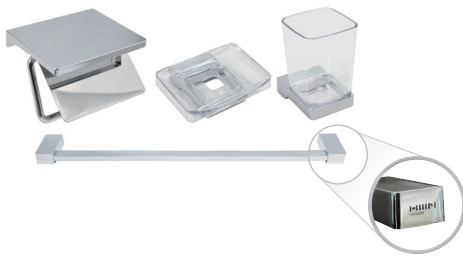

SP 2300 SUS **NEW** ★

SP 2700 크롬 **NEW** ★

SP 2700 SUS **NEW** ★

SP 2407 코너선반 **NEW** ★

* 비산방지필름 부착