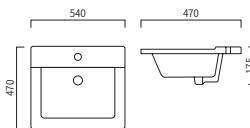

카운터 세면기

TB-600 (W)540 x (D)470 x (H)175