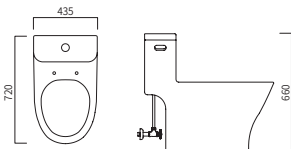

WB-110 (W)400 x (D)730 x (H)680

원피스 양변기

WB-200 (W)440 x (D)730 x (H)735

원피스 양변기

WB-400 (W)435 x (D)720 x (H)660

원피스 양변기

WB-500 (W)470 x (D)720 x (H)680

투피스 양변기