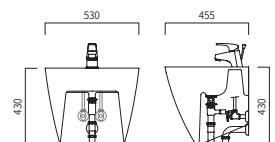

일체형 세면기

PB-164H (W)530 x (D)455 x (H)430