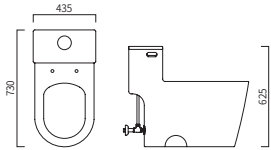

원피스 양변기 **NEW** ★

HSB-600 (W)435 x (D)730 x (H)625