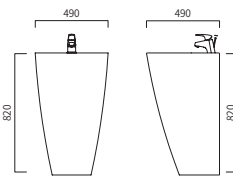

프리스탠딩 세면기

B-133 (W)490 x (D)490 x (H)820