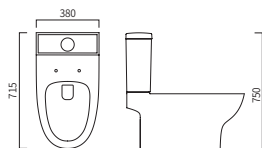

스테인레스 노즐
내부식성이 강한
스테인레스 노즐채용

원피스 양변기 **NEW** ★

HSB-600 (W)435 x (D)730 x (H)625

원피스 양변기

HSB-8000 (W)420 x (D)730 x (H)680

원피스 양변기 ★

TY-200 (W)400 x (D)690 x (H)690

원피스 양변기 ★

TY-300 (W)400 x (D)690 x (H)690

투피스 양변기

TY-100 (W)380 x (D)715 x (H)750

투피스 양변기 **NEW** ★

WB-3000 (W)410 x (D)700 x (H)760

투피스 양변기

WB-9500 (W)420 x (D)700 x (H)770

투피스 양변기