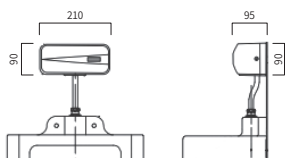

외장형 소변기 센서

(W)210 x (D)95 x (H)90