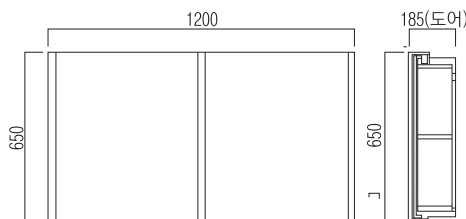

슬라이드바
SP-350

하부선반

매립형 휴지걸이
SP-070

매립형 휴지걸이
SP-060

매립형 휴지걸이
SP-071

매립형 휴지걸이
SP-061

은경 슬라이딩장 650
(W)1200 x (D)185 x (H)650

AL 프레임 은경
(W)600 x (H)800