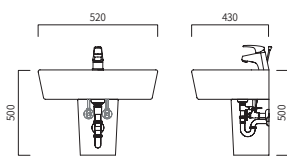

반다리 세면기

PB-70H (W)520 x (D)430 x (H)500