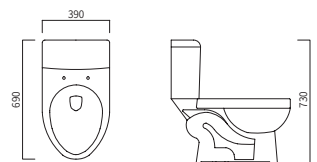

WB-4000 (W)410 x (D)710 x (H)750

투피스 양변기

WB-3100 (W)400 x (D)700 x (H)750

투피스 양변기

WB-9000 (W)400 x (D)700 x (H)740

투피스 양변기

WB-7100 (W)390 x (D)690 x (H)730

일체형 세면기

PB-131H (W)540 x (D)435 x (H)390

일체형 세면기

PB-231H (W)540 x (D)435 x (H)390

일체형 세면기

PB-132H (W)460 x (D)420 x (H)380

일체형 세면기

PB-271H (W)480 x (D)440 x (H)380

일체형 세면기