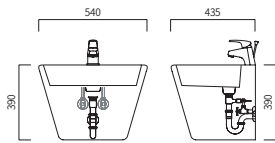

일체형 세면기

PB-231H (W)540 x (D)435 x (H)390