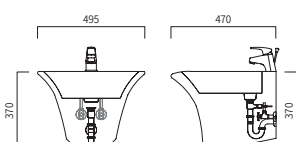

PB-164H (W)530 x (D)455 x (H)430

일체형 세면기

PB-160H (W)550 x (D)460 x (H)380

일체형 세면기

PB-163H (W)495 x (D)470 x (H)370

일체형 세면기

PB-263H (W)495 x (D)470 x (H)370

일체형 세면기