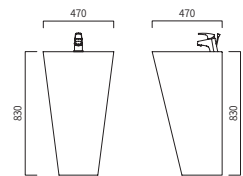

프리스탠딩 세면기

B-145 (W)470 x (D)470 x (H)830