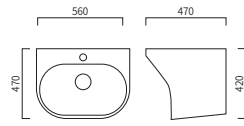

일체형 세면기 **NEW** ★

PB-166H (W)495 x (D)485 x (H)380

일체형 세면기

TY-003 (W)505 x (D)420 x (H)385

일체형 세면기 ★

TY-002 (W)505 x (D)415 x (H)385

일체형 세면기

TY-001 (W)470 x (D)460 x (H)375

일체형 세면기

PB-172H (W)480 x (D)430 x (H)390

일체형 세면기

PB-161H (W)540 x (D)470 x (H)420

일체형 세면기

HSB-C4550 (W)550 x (D)450 x (H)375

일체형 세면기

LH-091 (W)485 x (D)430 x (H)380

일체형 세면기

LH-092 (W)560 x (D)470 x (H)420

긴다리 세면기

PB-190 (W)460 x (D)425 x (H)780

긴다리 세면기

PB-122 (W)580 x (D)470 x (H)800

탑볼 세면기

TB-8050 (W)600 x (D)395 x (H)120