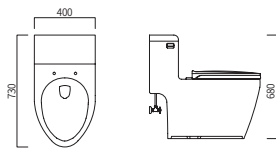

WB-110 (W)400 x (D)730 x (H)680

원피스 양변기

WB-200 (W)440 x (D)730 x (H)735

원피스 양변기

WB-400 (W)435 x (D)720 x (H)660

원피스 양변기

WB-500 (W)470 x (D)720 x (H)680

투피스 양변기